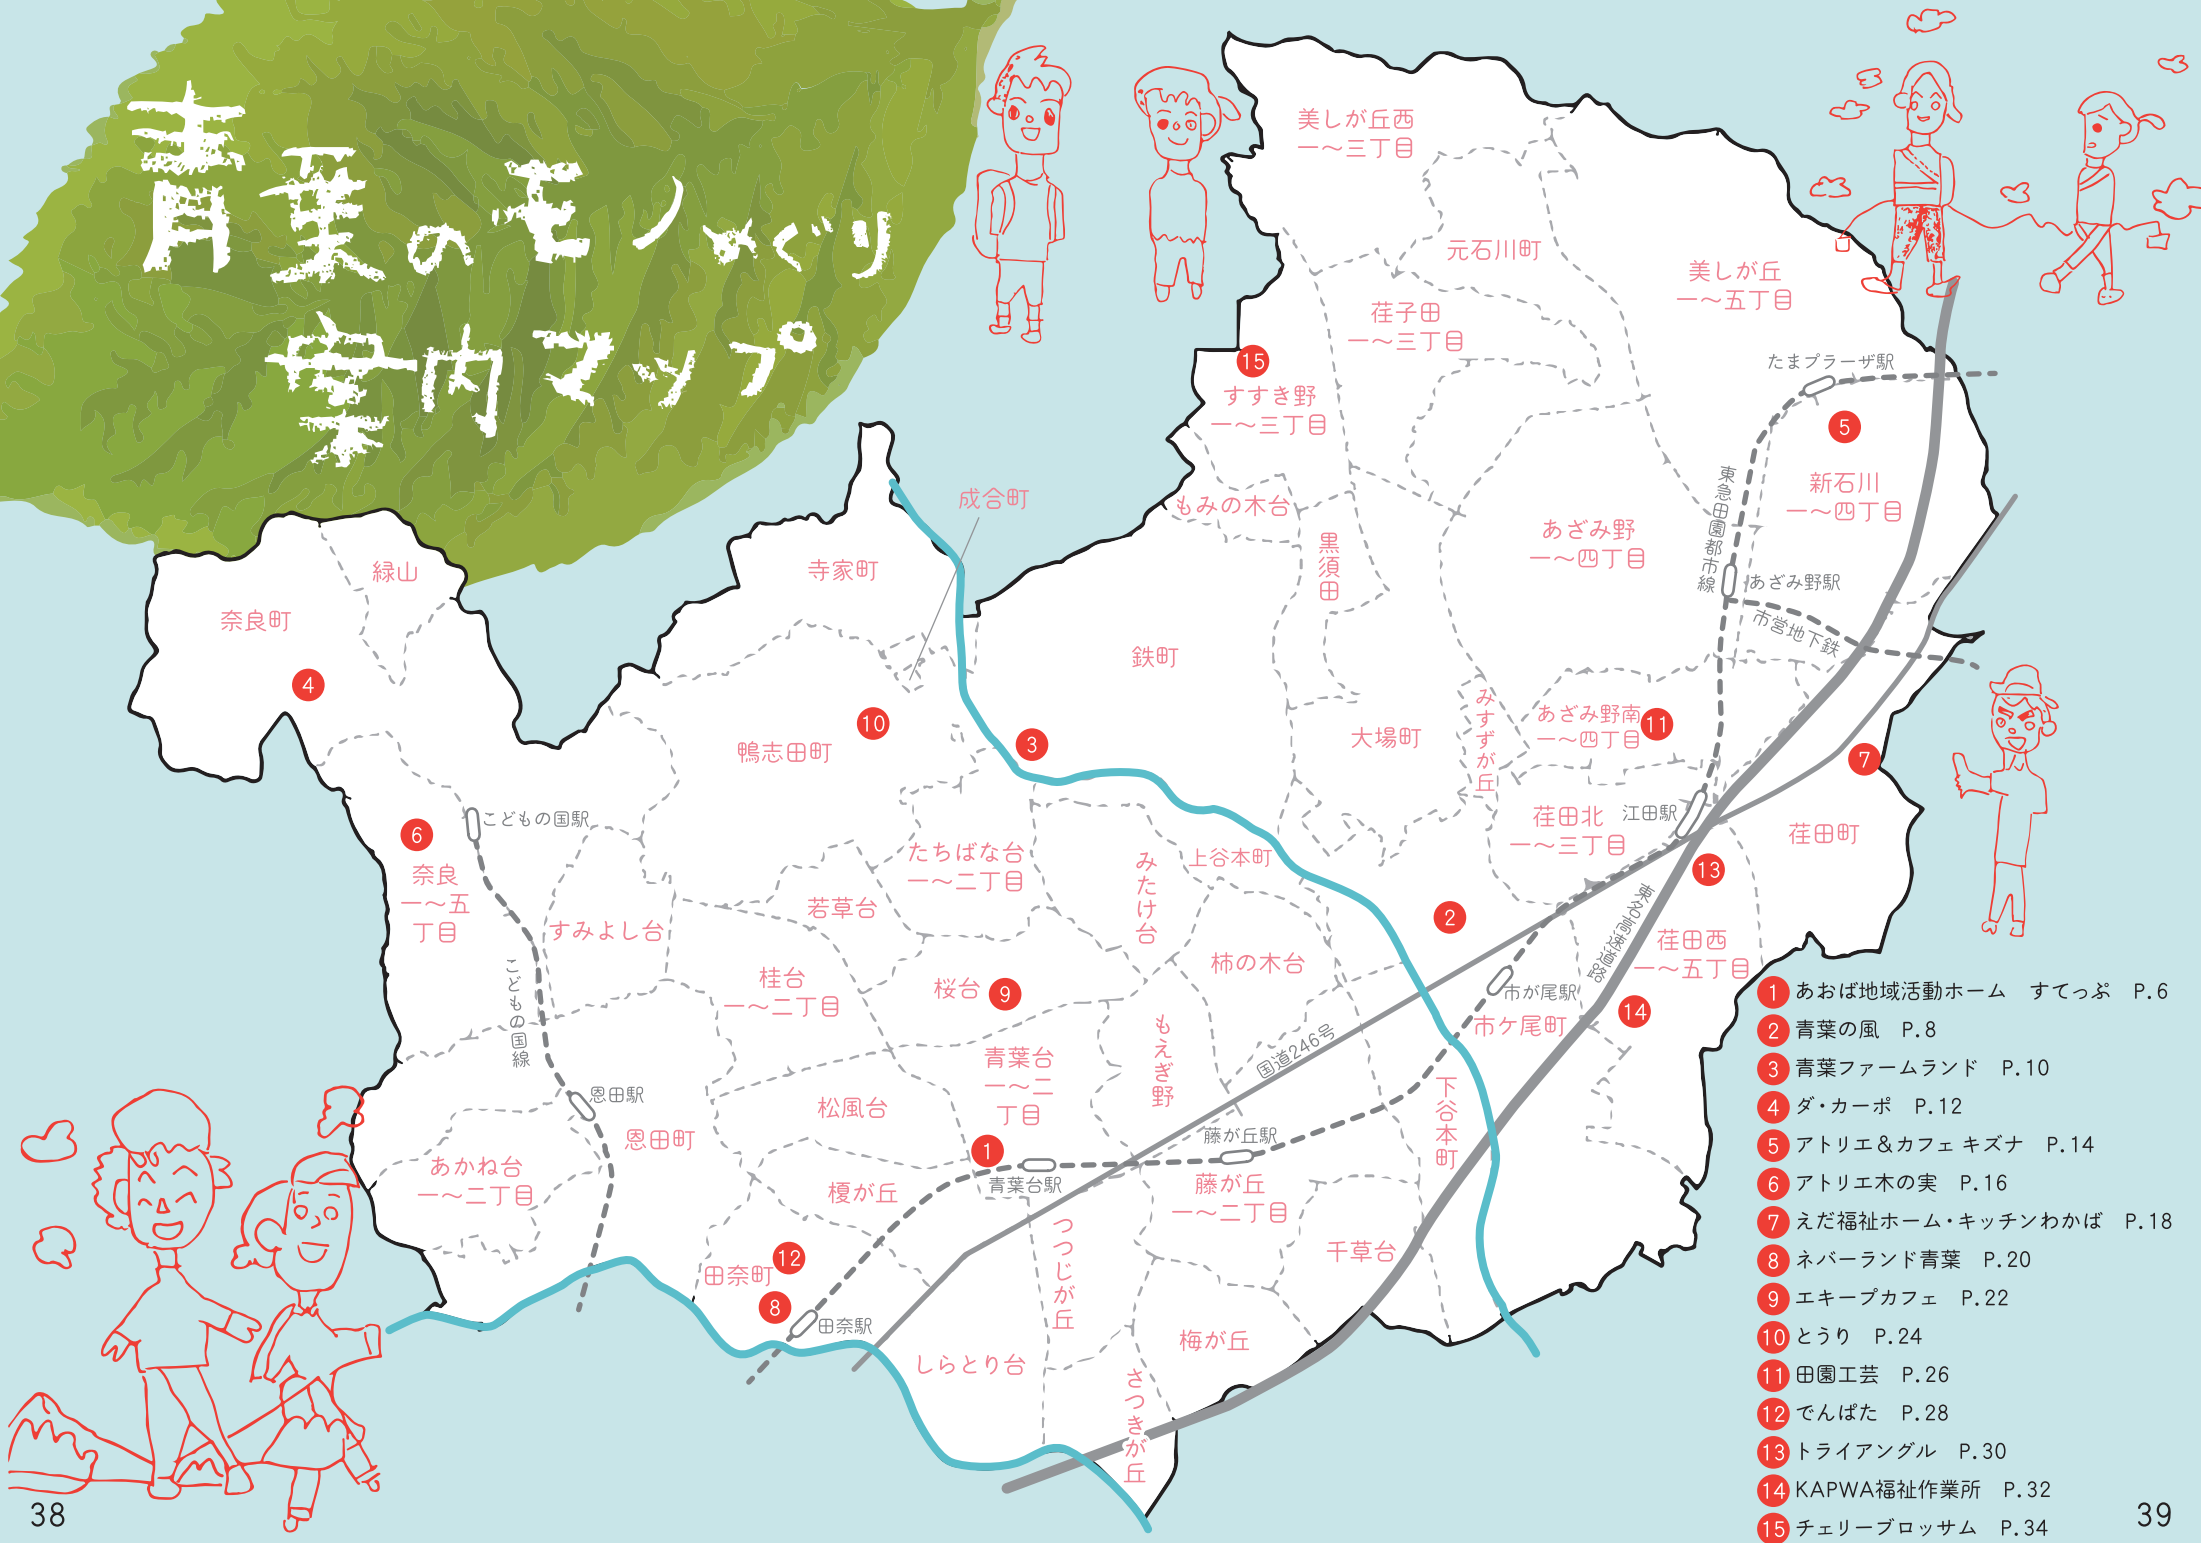

# 青葉の風ノタビリ 案内マップ

- 1 あおば地域活動ホーム すてっぶ P.6
- 2 青葉の風 P.8
- 3 青葉ファームランド P.10
- 4 ダ・カーポ P.12
- 5 アトリエ&カフェキズナ P.14
- 6 アトリエ木の実 P.16
- 7 えだ福祉ホーム・キッチンわかば P.18
- 8 ネバーランド青葉 P.20
- 9 エキープカフェ P.22
- 10 とうり P.24
- 11 田園工芸 P.26
- 12 でんばた P.28
- 13 トライアングル P.30
- 14 KAPWA福祉作業所 P.32
- 15 チェリーブロッサム P.34