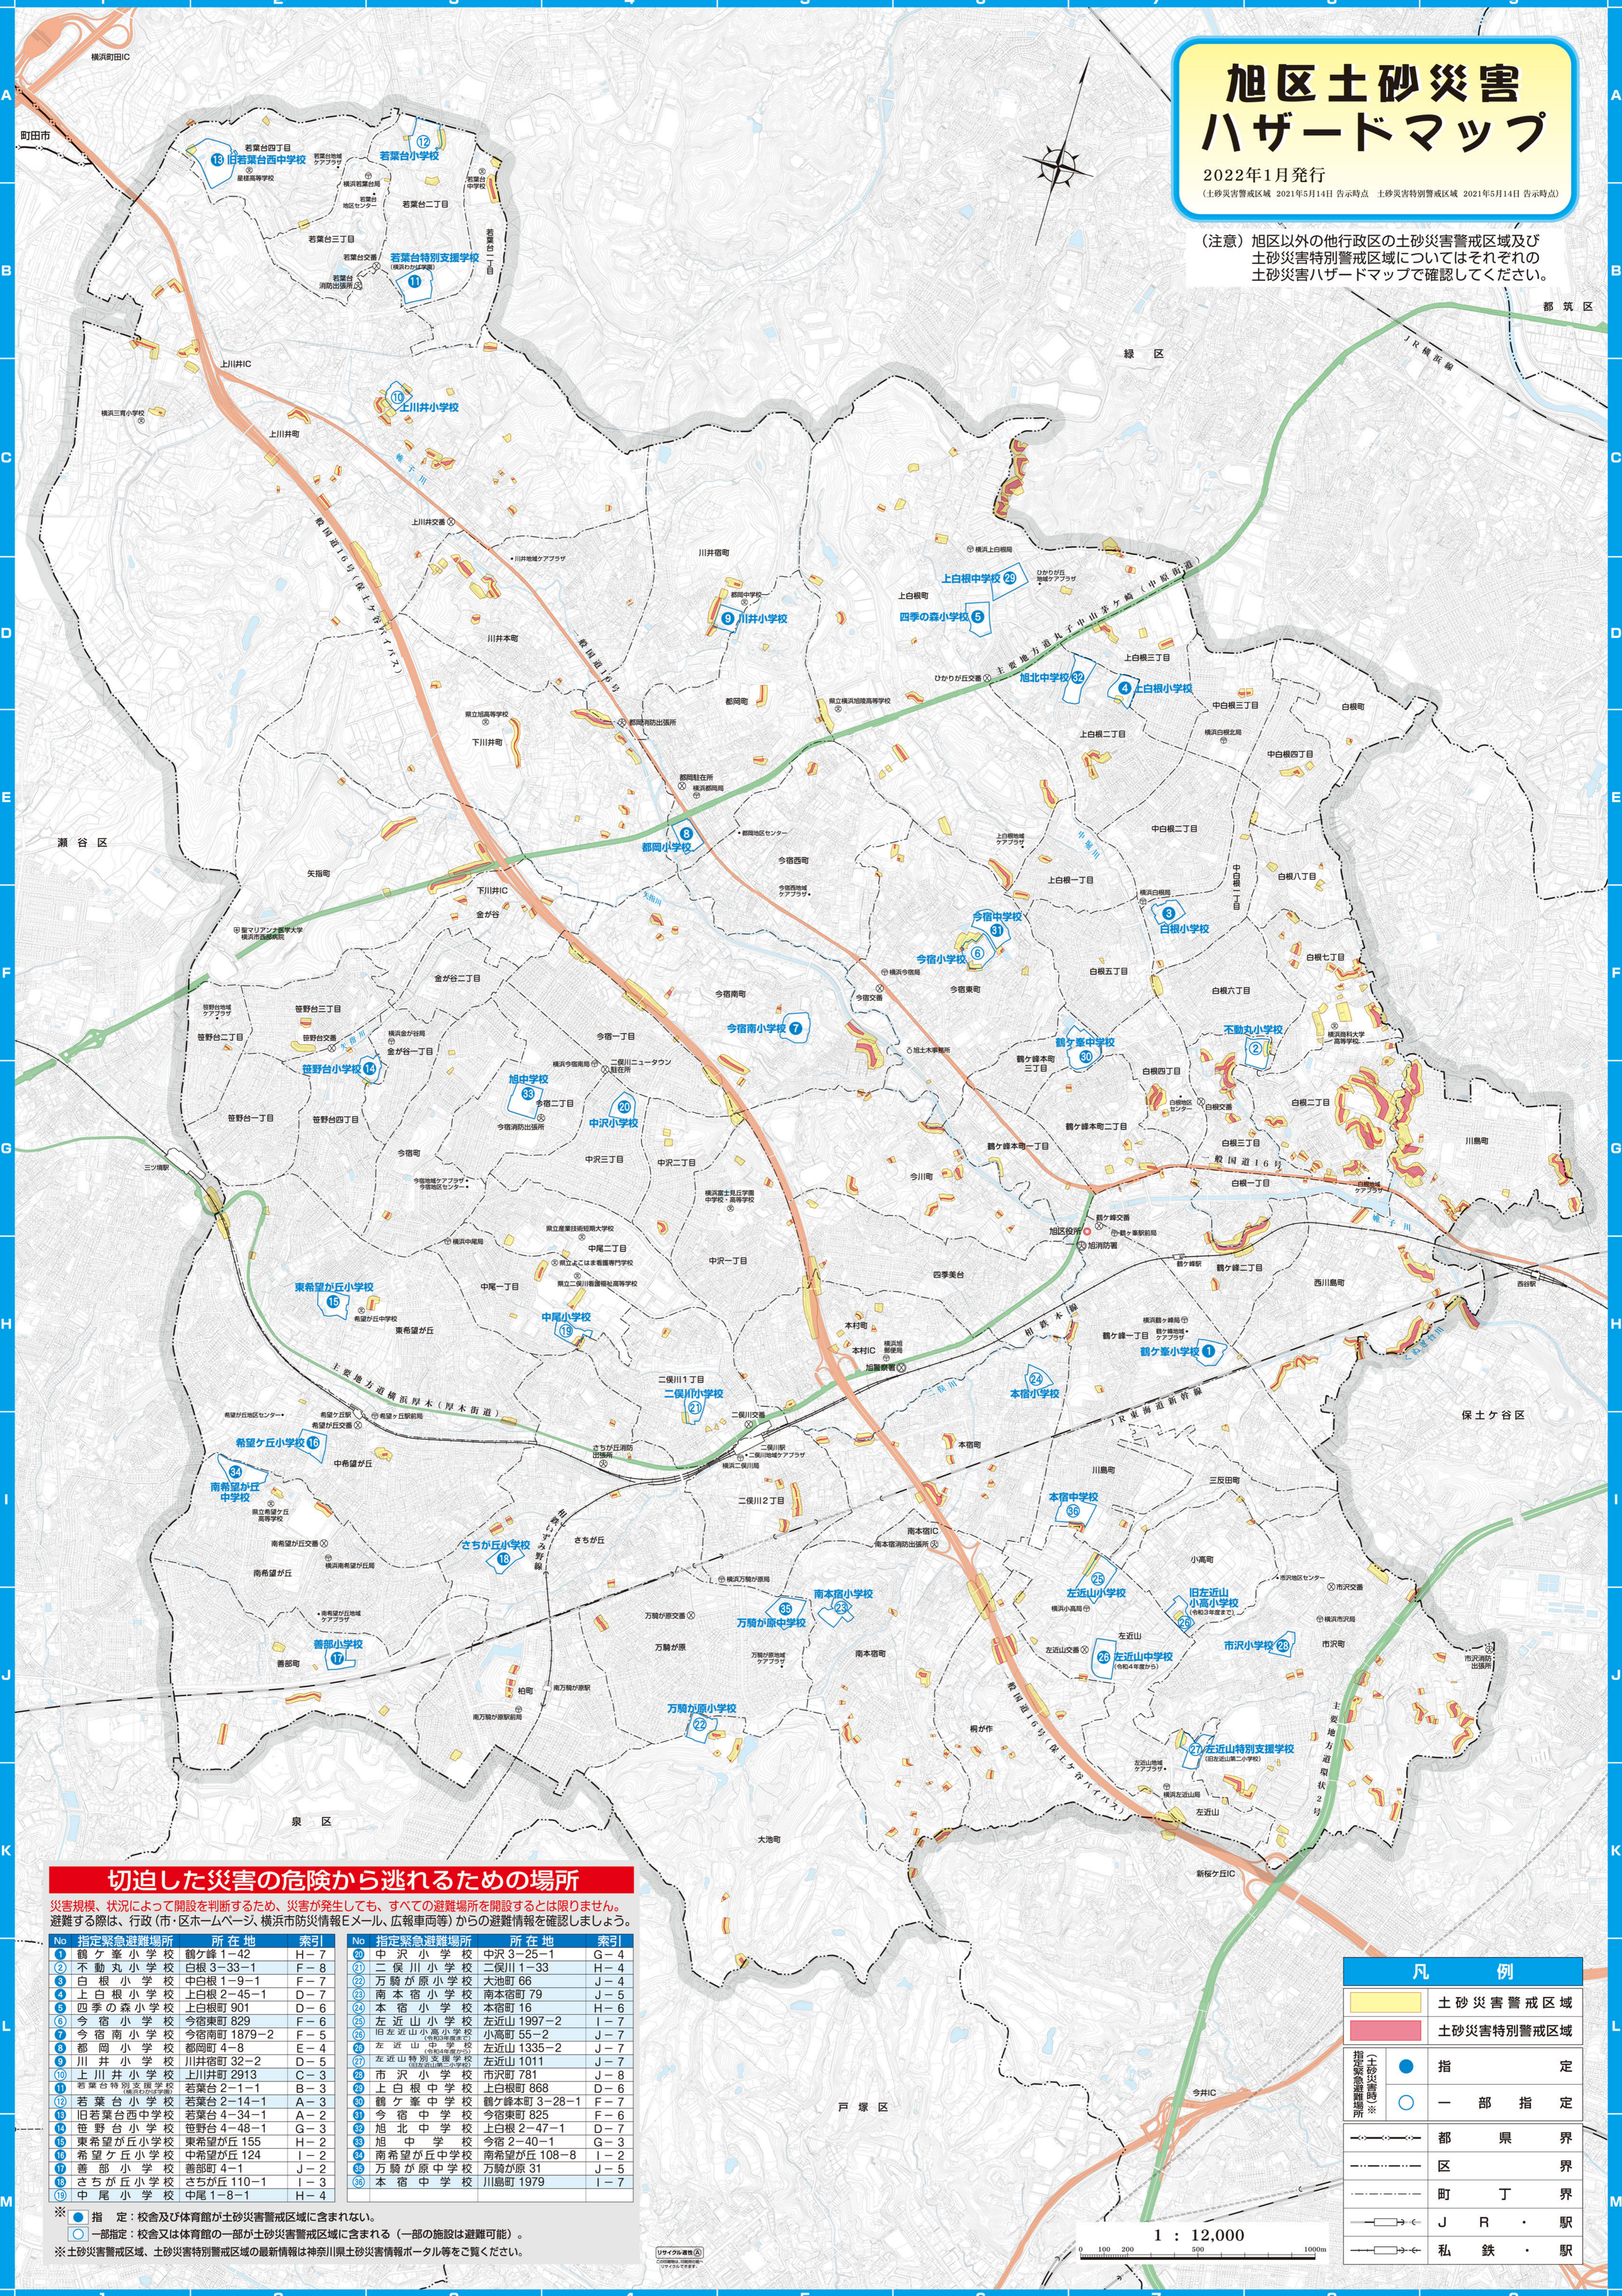

# 旭区土砂災害ハザードマップ

2022年1月発行

(土砂災害警戒区域 2021年5月14日 告示時点 土砂災害特別警戒区域 2021年5月14日 告示時点)

(注意) 旭区以外の他行政区の土砂災害警戒区域及び土砂災害特別警戒区域についてはそれぞれの土砂災害ハザードマップで確認してください。

## 切迫した災害の危険から逃れるための場所

災害規模、状況によって開設を判断するため、災害が発生しても、すべての避難場所を開設するとは限りません。避難する際は、行政(市・区ホームページ、横浜市防災情報Eメール、広報車両等)からの避難情報を確認しましょう。

No	指定緊急避難場所	所在地	索引	No	指定緊急避難場所	所在地	索引
1	鶴ヶ峯小学校	鶴ヶ峯1-42	H-7	20	中沢小学校	中沢3-25-1	G-4
2	不動丸小学校	白根3-33-1	F-8	21	二俣川小学校	二俣川1-33	H-4
3	白根小学校	中白根1-9-1	F-7	22	万騎が原小学校	大池町66	J-4
4	上白根小学校	上白根2-45-1	D-7	23	南本宿小学校	南本宿町79	J-5
5	四季の森小学校	上白根町901	D-6	24	本宿小学校	本宿町16	H-6
6	今宿小学校	今宿東町829	F-6	25	左近山小学校	左近山1997-2	I-7
7	今宿南小学校	今宿南町1879-2	F-5	26	旧左近山小高小学校	小高町55-2	J-7
8	都岡小学校	都岡町4-8	E-4	27	左近山中学校	左近山1335-2	J-7
9	川井小学校	川井宿町32-2	D-5	28	左近山特別支援学校	左近山1011	J-7
10	上川井小学校	上川井町2913	C-3	29	市沢小学校	市沢町781	J-8
11	若葉台特別支援学校	若葉台2-1-1	B-3	30	上白根中学校	上白根町868	D-7
12	若葉台小学校	若葉台2-14-1	A-3	31	鶴ヶ峯中学校	鶴ヶ峯町3-28-1	F-7
13	旧若葉台西中学校	若葉台4-34-1	A-2	32	今宿中学校	今宿東町825	F-6
14	笹野台小学校	笹野台4-48-1	G-3	33	旭北中学校	上白根2-47-1	D-7
15	東希望が丘小学校	東希望が丘155	H-2	34	旭北中学校	今宿2-40-1	G-3
16	希望が丘小学校	中希望が丘124	I-2	35	南希望が丘中学校	南希望が丘108-8	I-2
17	善部小学校	善部町4-1	J-2	36	万騎が原中学校	万騎が原31	J-5
18	さちが丘小学校	さちが丘110-1	I-3	37	本宿中学校	川島町1979	I-7
19	中尾小学校	中尾1-8-1	H-4				

● 指定：校舎及び体育館が土砂災害警戒区域に含まれない。  
 ○ 一部指定：校舎又は体育館の一部が土砂災害警戒区域に含まれる(一部の施設は避難可能)。  
 ※土砂災害警戒区域、土砂災害特別警戒区域の最新情報は神奈川県土砂災害情報ポータルをご覧ください。

凡例	
	土砂災害警戒区域
	土砂災害特別警戒区域
	指定
	一部指定
	都 県 界
	区 界
	町 丁 界
	J R ・ 駅
	私 鉄 ・ 駅