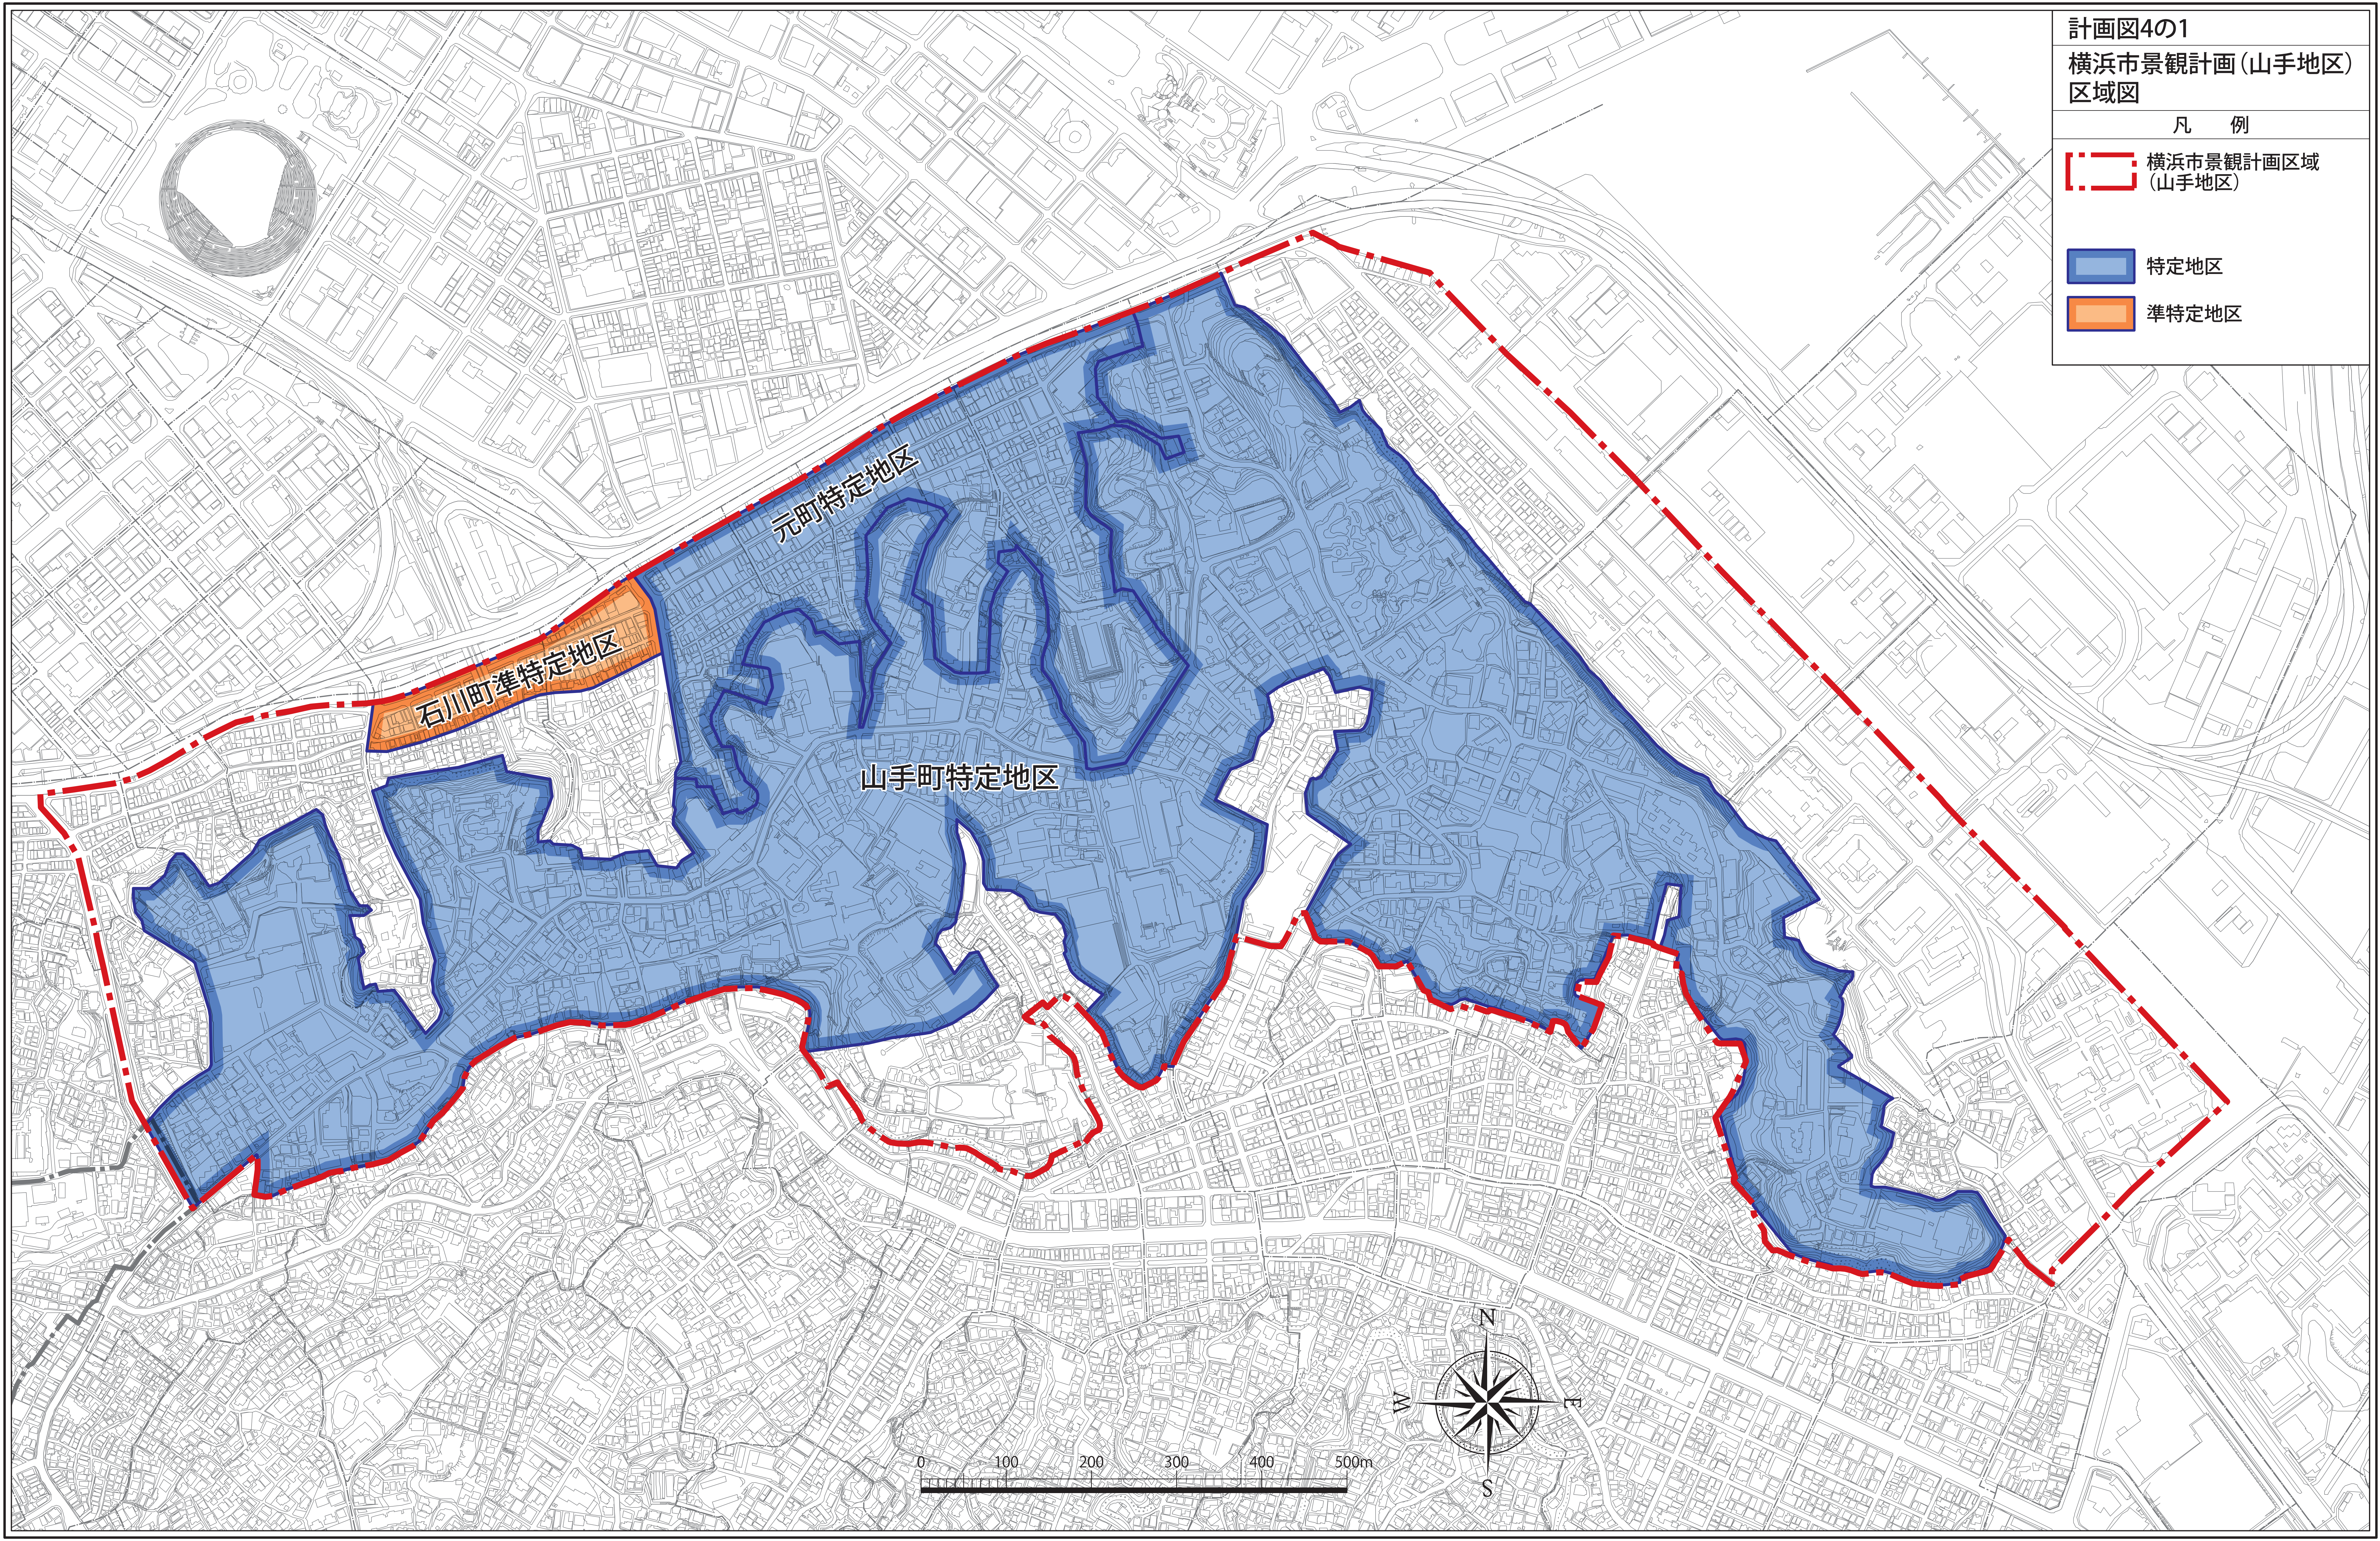

計画図4の1
横浜市景観計画(山手地区)
区域図

凡 例

横浜市景観計画区域
(山手地区)

特定地区

準特定地区

石川町準特定地区

元町特定地区

山手町特定地区

0 100 200 300 400 500m