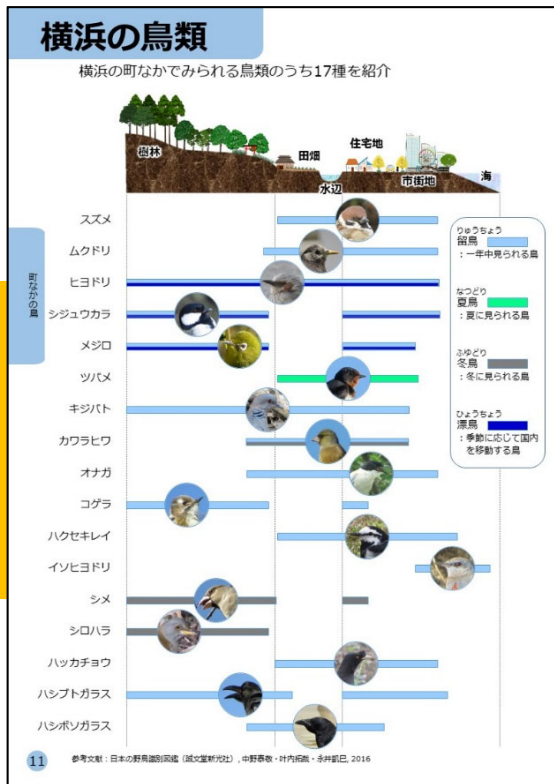

<Web ページでも公開中>

よこはまのいきもの
ハンドブック で検索

【ハンドブックの特徴】

- ① 横浜市内で見られる生き物 86 種を厳選して掲載。
市内での見つけやすさは星の数、里山代表種にはマークをつけています。
横浜の里山代表種はこのマークが目印
- ② 生き物が見られる環境が分かるよう生息環境図を掲載しています。
- ③ 生き物を見分ける際のポイントを示しています。

裏面あり

ハンドブックの見どころ&活用方法

① 横浜の生き物を厳選！

横浜を代表する植物、鳥類、両生類、爬虫類、哺乳類、昆虫の計 86 種類を厳選しハンドブックに掲載しました。横浜市内での見つけやすさを星で示し、里山の代表種にはマークをつけています。

この小冊子の見方

①名前 標準和名を基本に一般的な呼び名を記載。()の中は学名を示しました。
②レア度 横浜市内での見つけやすさを示しました。
③データ 時期や生息環境など特徴的なものを書き出しました。
④写真 撮影した場所と撮影日を記載しました。
⑤生息写真や見分ける際に特徴的な写真などを示しました。
⑥見分けPOINT 生き物を見分ける際のポイントを分かりやすいように写真上に示しました。

外来種
人間によって横浜に持ち込まれた種です。

毒ヘビ
牙などに毒を持つヘビ。見かけても近づかずそっとしておきましょう。

② 生き物の生息環境が分かる！

環境科学研究所がこれまで培った知見を活かし、生き物が好む環境をバーで示した生息環境図を作成し、掲載しました。一目で生き物が見られる環境が分かります。

タヌキ (*Nyctereutes procyonoides*)
大きさ：頭胴長50～68cm
繁殖期：3月
生息環境：樹林や民家周辺など
食性：雑食
Point：巣穴の外の一定の場所に糞をする【ため糞】の習性をもつ。
市外で撮影 (2018.01) しっぽがシマシマでない

アライグマ (*Procyon lotor*)
大きさ：頭胴長55～65cm
繁殖期：夏
生息環境：水辺近くの樹林、農地や民家周辺
食性：カエル、魚、鳥卵など雑食性
しっぽがシマシマ 緑区 (2016.07)

ハクビシン (*Paguma larvata*)
大きさ：頭胴長61～66cm
繁殖期：6月～9月
生息環境：樹林や農地、人家周辺
食性：カキなどの果実や小型哺乳類、鳥類や鳥卵なども食べる
鼻から後頭部に白帯があり、しっぽは40cmほど長い 緑区 (2021.02)