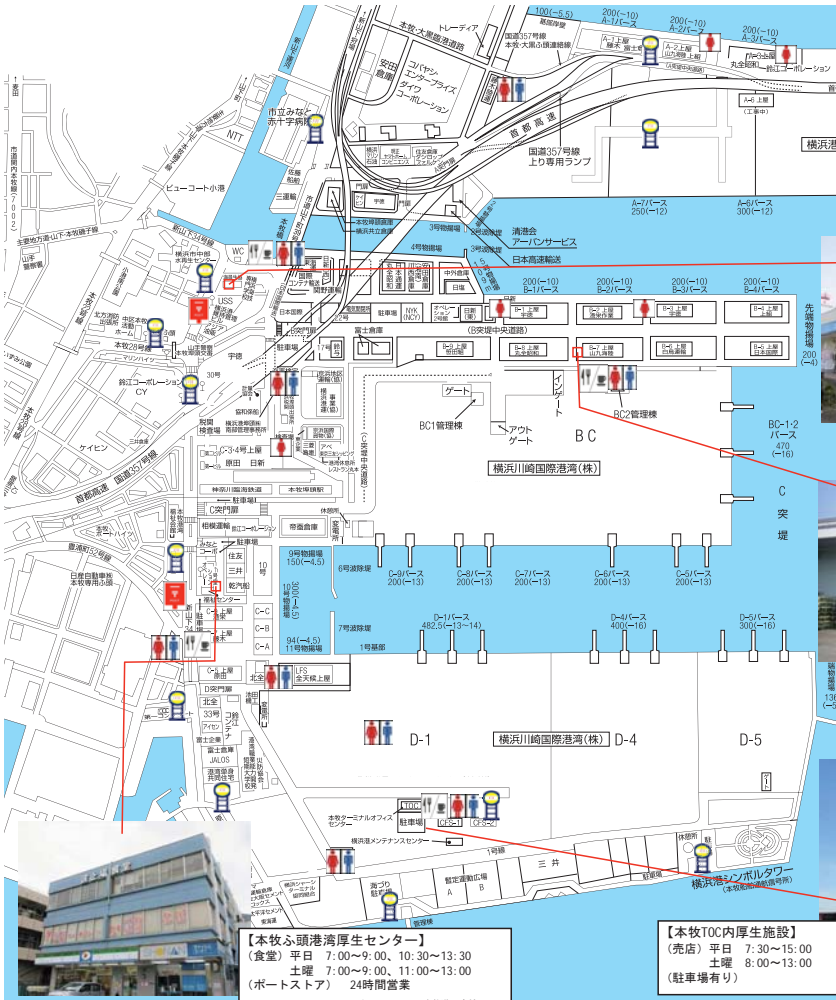

2022年4月8日現在

横浜港便利MAP (厚生施設)

※便利MAPはこの二次元バーコードから入手できます。

【海員生協本牧店】
 (食堂) 平日 5:30~14:45
 土曜・祝日 6:00~13:45
 (売店) 平日 5:30~18:00
 土曜 6:00~14:00
 ※キャッシュレス決済導入店舗
 (駐車場有り)

【本牧ふ頭日突堤厚生施設】
 (食堂) 平日 7:00~9:00,
 11:00~13:30
 土曜 7:00~9:00,
 11:00~13:00
 (駐車場有り)

- 凡例**
- 厚生センター等
 - 男女別トイレ
 - 屋外ユニットトイレ
 - バス停
 - 郵便ポスト

※各上層にもトイレがございます。

【本牧ふ頭港湾厚生センター】
 (食堂) 平日 7:00~9:00, 10:30~13:30
 土曜 7:00~9:00, 11:00~13:00
 (ポストア) 24時間営業
 ※キャッシュレス決済導入店舗
 (駐車場有り) (ATM有り) 8:00~21:00

【本牧TOC内厚生施設】
 (売店) 平日 7:30~15:00
 土曜 8:00~13:00
 (駐車場有り)

ドライバーの皆さまへ…
 食堂・売店をご利用の際は、安全で周辺に迷惑がからない駐車場などをご利用頂き、安全・円滑な施設運営にご協力をお願いします。

2022年4月8日現在

横浜港便利MAP (厚生施設)

※便利MAPはこの二次元バーコードから入手できます。

【大黒ふ頭レストハウス】
 (食堂) 平日 7:00~15:30
 土曜 7:00~13:30
 (売店) 平日 6:30~15:30
 土曜 6:30~14:00
 ※キャッシュレス決済導入店舗
 (駐車場有り)