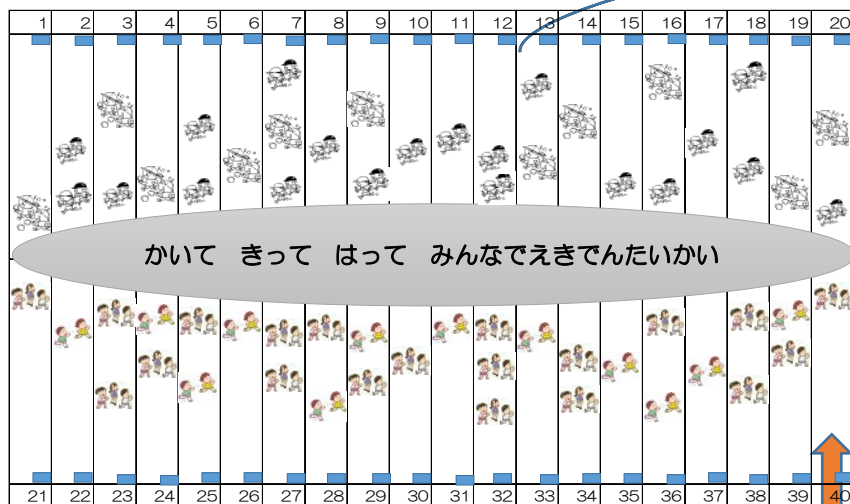

制作物イメージ

展示場所：横浜市役所1階展示スペース

制作物の大きさ：2m×16m=32㎡

模造紙

模造紙を縦に2枚つなぎ(100×2=200cm)
横に20枚つなぐ(80×20=1,600cm)
合計40枚繋げた大きさ(縦2m×横16m=32㎡)

100cm

80cm

「かいて、きって、はって、みんなで駅伝大会！」プロジェクト実行委員会構成員 29員

横浜市立 竹之丸保育園	横浜市立 山手保育園	横浜市立 錦保育園
私立 高風保育園	私立 山元町保育園	私立 ことぶき保育園
私立 寿福祉センター保育所	私立 打越保育園	私立 新山下二丁目保育所
私立 アスク馬車道保育園	私立 アスク山下町保育園	私立 うみの風保育園
私立 ラフ・クルー元町保育園	私立 保育園ばんびーな	私立 ヨコハマきぼう保育園
私立 にじいろ保育園関内	私立 木下の保育園山下町	私立 アメリカ山徳育こども園
私立 キディ石川町・横浜	私立 木下の保育園本牧	私立 すいとぴー保育園
私立 横浜中華保育園	私立 太陽の子不動下保育園	私立 アスク本牧保育園
私立 ポピンズナーサリースクール馬車道	私立 うちゅう保育園やました	私立 スターチャイルド桜木町ステーションナーサリー
横浜保育室 クラウン保育園	私立 うちゅうこども園やまて