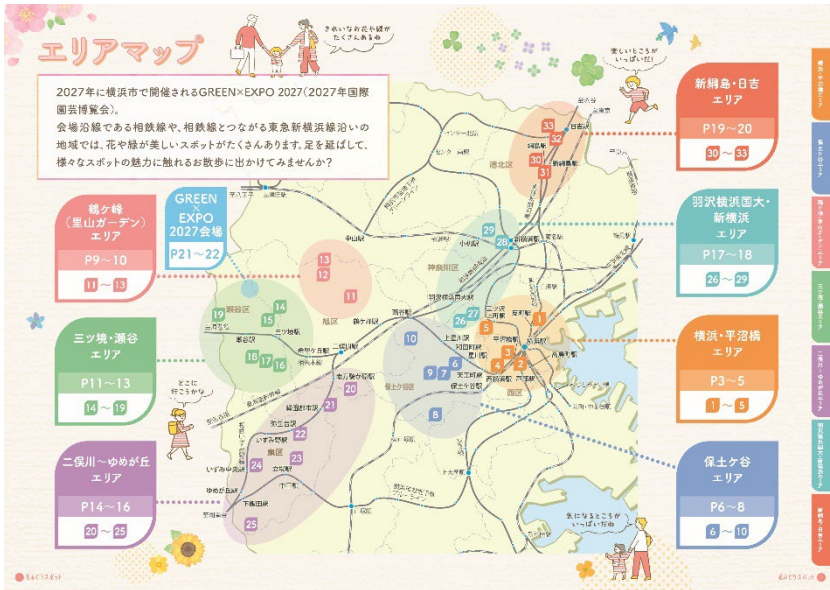

3 紙面・特徴

▲ エリアマップページ

- 次の7エリアに分けて花や緑の魅カスポットを紹介しています。
 - ・横浜・平沼橋エリア
 - ・保土ヶ谷エリア
 - ・鶴ヶ峰(里山ガーデン)エリア
 - ・三ツ境・瀬谷エリア
 - ・二俣川・ゆめが丘エリア
 - ・羽沢横浜国大・新横浜エリア
 - ・新綱島・日吉エリア
- GREEN×EXPO 2027 の紹介ページもあります。

● スポットごとに主な花(見頃)を掲載しています。1年を通して楽しめる冊子になっています。

● お子さまとのお出かけにおすすめのスポットには、歩行者専用道路や遊具の情報などおすすめのポイントも掲載しています。

▲ エリアごとのスポット紹介ページ例

横浜で初めて行う
国際博覧会
2027年3月19日~
9月26日開催

お問合せ先

西区区政推進課長

檜崎 佳代子

Tel 045-320-8338