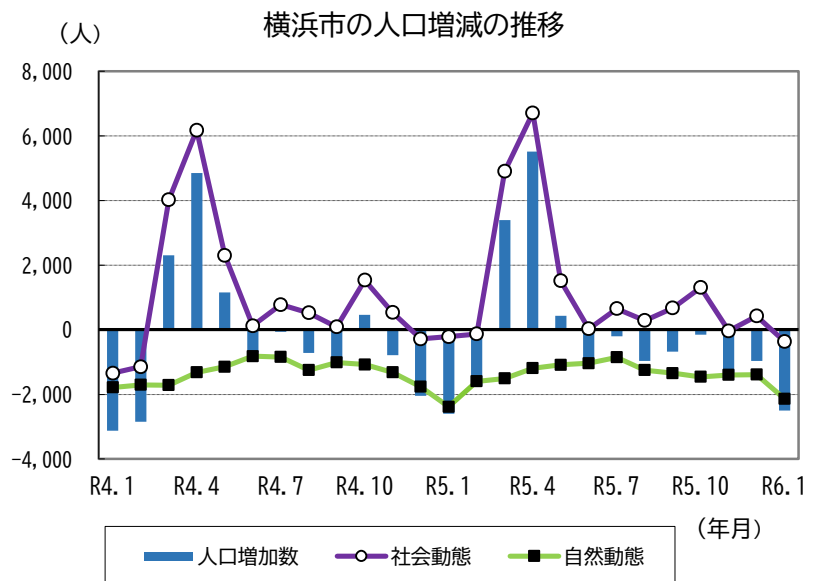

* 面積は、国土地理院の「全国都道府県市区町村別面積調」(令和5年10月1日時点)を使用しています。

2 世帯数及び人口の推移

区分	世帯数	人口
元年10月1日	1,710,900	3,748,781
2年10月1日	1,753,081	3,777,491
3年10月1日	1,767,218	3,775,352
4年10月1日	1,781,879	3,771,961
5年10月1日	1,799,480	3,771,766
直近12か月の推移		
5年2月1日	1,781,426	3,766,999
5年3月1日	1,781,461	3,765,271
5年4月1日	1,790,597	3,768,664
5年5月1日	1,796,344	3,774,180
5年6月1日	1,797,824	3,774,611
5年7月1日	1,798,172	3,773,602
5年8月1日	1,798,832	3,773,403
5年9月1日	1,798,741	3,772,440
5年10月1日	1,799,480	3,771,766
5年11月1日	1,800,370	3,771,611
5年12月1日	1,800,294	3,770,179
6年1月1日	1,800,110	3,769,220
6年2月1日	1,799,225	3,766,718