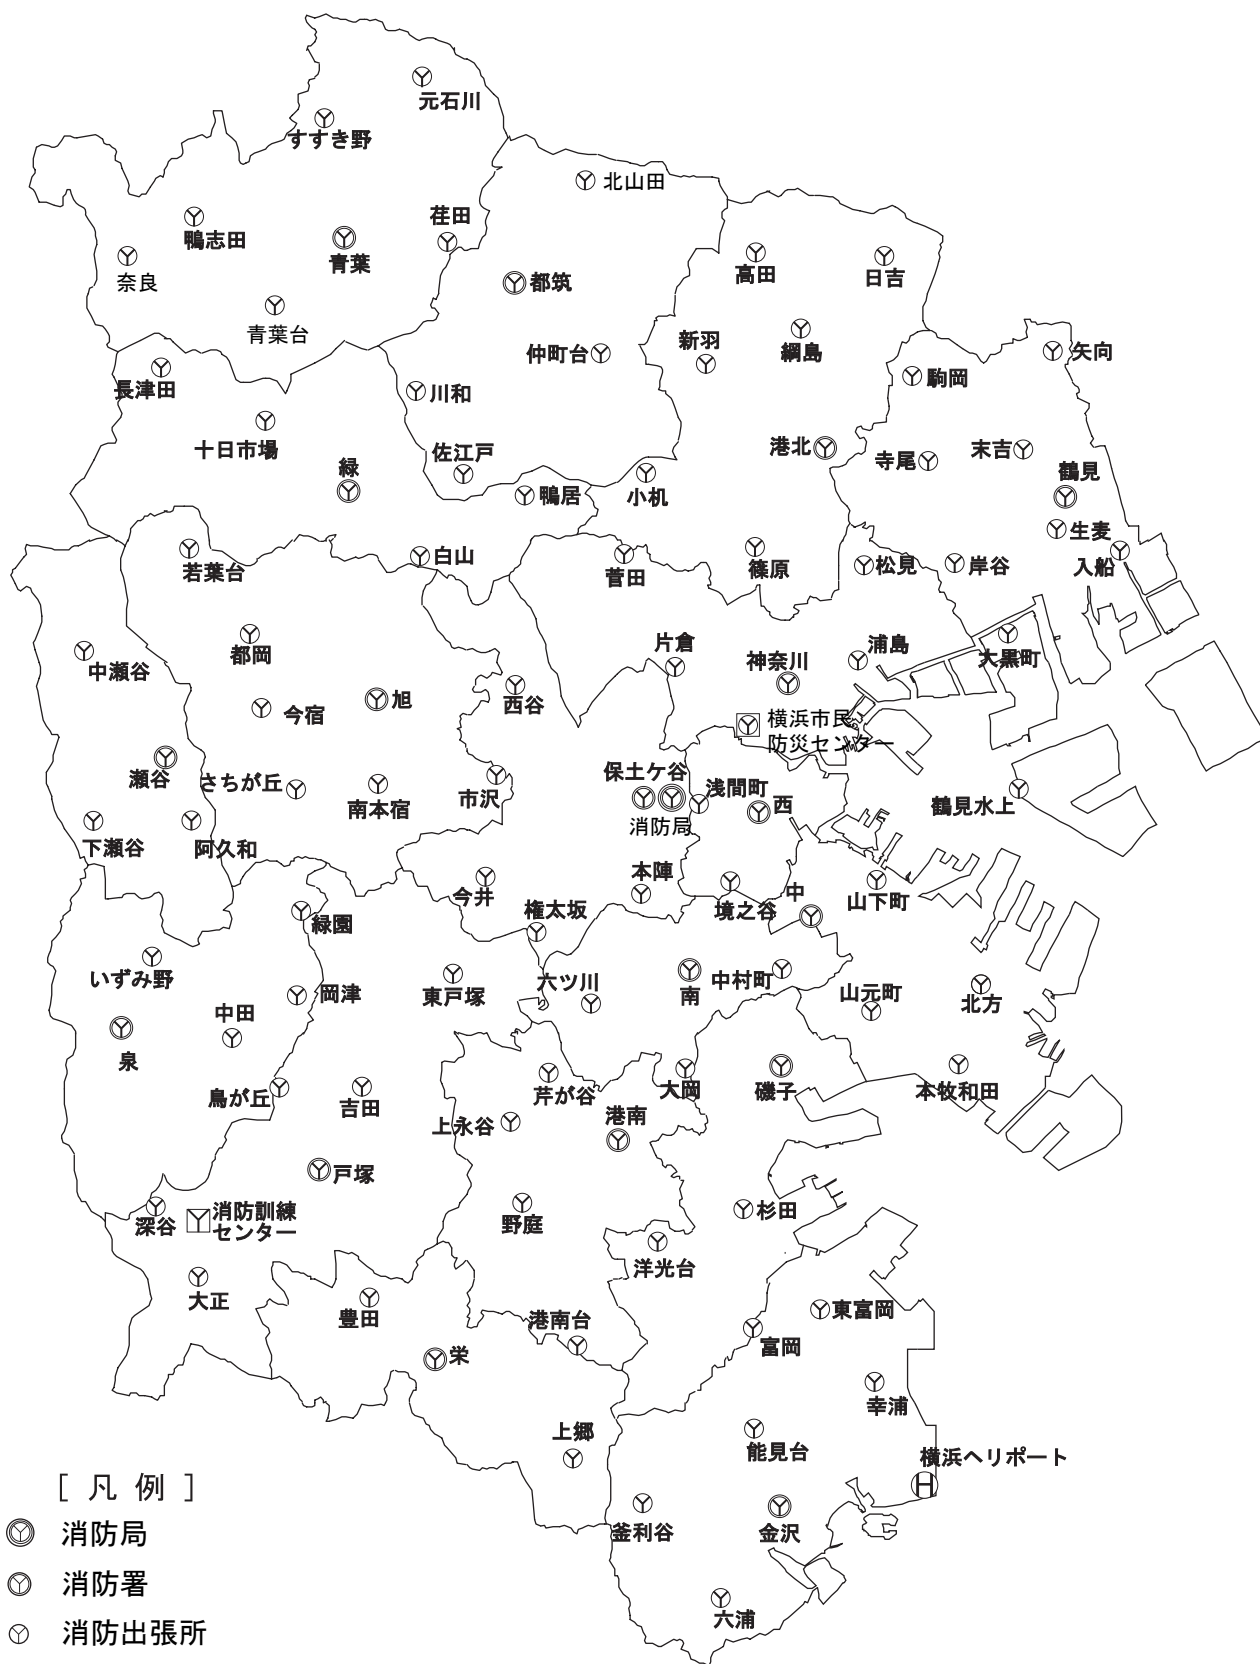

現 勢

組 織

平成26年3月31日現在

■ 組織図（1局18署78出張所）

消防署	支署	課	出張所	消防出張所	
消防署 — 18 —	鶴見	庶務課	9	生 麦 消防出張所	
		予防課		大 黒 町	〃
		警防第一課		末 吉	〃
		警防第二課		入 船	〃
				矢 向	〃
				岸 谷	〃
				寺 尾	〃
				駒 岡	〃
				鶴見水	〃
		神奈川	〃	4	浦 島
			菅 田	〃	
			片 倉	〃	
			松 見	〃	
西	〃	2	浅 間 町	〃	
			境 之 谷	〃	
中	〃	4	北 方	〃	
			山 下 町	〃	
			山 元 町	〃	
			本 牧 和 田	〃	
南	〃	3	中 村 町	〃	
			大 岡	〃	
			六 ツ 川	〃	
港 南	〃	4	芹 が 谷	〃	
			野 庭	〃	
			港 南 台	〃	
			上 永 谷	〃	
保土ヶ谷	〃	4	西 谷	〃	
			本 陣	〃	
			今 井	〃	
			権 太 坂	〃	
			さ ち が 丘	〃	
旭	〃	6	都 岡	〃	
			南 本 宿	〃	
			若 葉 台	〃	
			市 沢	〃	
			今 宿	〃	
磯 子	〃	2	杉 田	〃	
			洋 光 台	〃	
	金 沢	〃	6	東 富 岡	〃
				六 浦	〃
				富 岡	〃
				釜 利 谷	〃
				幸 能 見 台	〃
				綱 島	〃
	港 北	〃	6	日 吉	〃
				篠 原	〃
				高 田	〃
				新 羽	〃
				小 机	〃
	緑	〃	4	十日市場	〃
				長 津 田	〃
				鴨 居	〃
				白 山	〃
	青 葉	〃	6	元 石 川	〃
				鴨 志 田	〃
				すすき野	〃
				荏 田	〃
				青 葉 台	〃
				奈 良	〃
	都 筑	〃	4	川 和	〃
				佐 江 戸	〃
				仲 町 台	〃
				北 山 田	〃
	戸 塚	〃	5	大 正	〃
				吉 田	〃
				鳥 が 丘	〃
				東 戸 塚	〃
				深 谷	〃
	栄	〃	2	豊 田	〃
				上 郷	〃
	泉	〃	4	岡 津	〃
				中 田	〃
				い ず み 野	〃
				緑 園	〃
	瀬 谷	〃	3	中 瀬 谷	〃
				下 瀬 谷	〃
				阿 久 和	〃