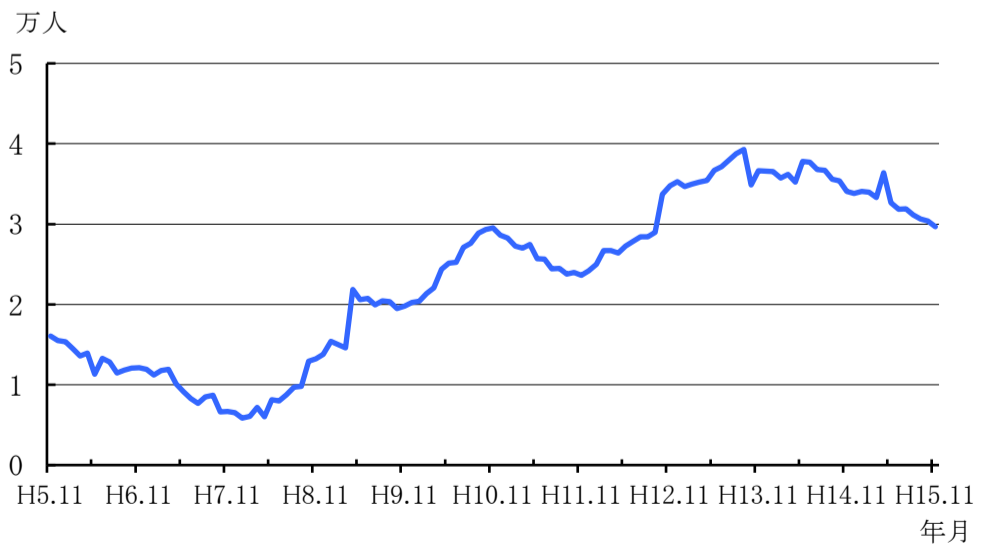

2 世帯数及び人口の推移

区 分	世 帯 数	人 口
10年10月1日	1,327,406	3,368,939
11年10月1日	1,351,166	3,392,937
12年10月1日	1,370,346	3,426,651
13年10月1日	1,401,917	3,461,690
14年10月1日	1,433,127	3,496,927
14年11月1日	1,435,646	3,500,284
15年6月1日	1,456,202	3,521,543
15年7月1日	1,457,531	3,523,065
15年8月1日	1,458,683	3,524,358
15年9月1日	1,459,743	3,526,183
15年10月1日	1,461,030	3,527,295

人口の対前年同月比増加数の推移

* 世帯数と人口は、総務省公表の国勢調査結果を基礎として住民基本台帳法、外国人登録法及び戸籍法の定める届出等の増減を加減して推計したものです。

* 市域面積は、平成15年3月14日現在の本市数値で、小数第3位を四捨五入しています。