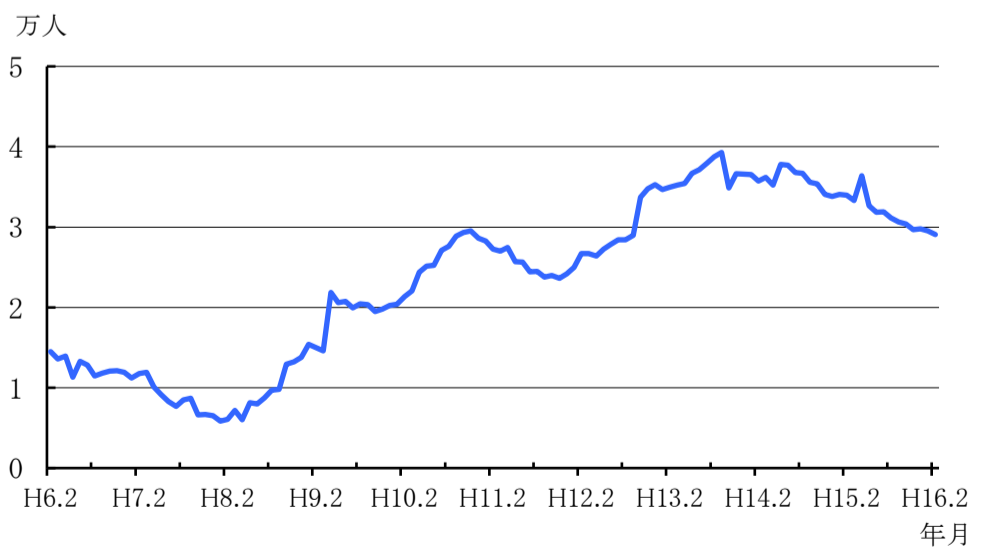

2 世帯数及び人口の推移

区 分	世 帯 数	人 口
10年10月1日	1,327,406	3,368,939
11年10月1日	1,351,166	3,392,937
12年10月1日	1,370,346	3,426,651
13年10月1日	1,401,917	3,461,690
14年10月1日	1,433,127	3,496,927
15年2月1日	1,438,626	3,504,494
15年9月1日	1,459,743	3,526,183
15年10月1日	1,461,030	3,527,295
15年11月1日	1,463,235	3,529,970
15年12月1日	1,464,743	3,531,881
16年1月1日	1,465,251	3,532,691

人口の対前年同月比増加数の推移

* 世帯数と人口は、総務省公表の国勢調査結果を基礎として住民基本台帳法、外国人登録法及び戸籍法の定める届出等の増減を加減して推計したものです。

* 市域面積は、平成15年10月27日現在の本市数値で、小数第3位を四捨五入しています。