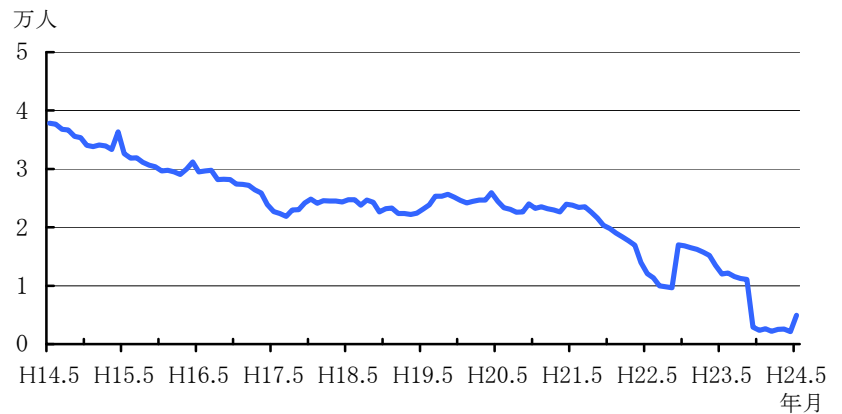

※ 世帯数と人口は、平成22年国勢調査(確定値)を基礎とし、住民基本台帳法、外国人登録法及び戸籍法の定める届出等の増減を加減して推計しました。

1 横浜市の世帯数と人口

平成24年5月1日現在推計

区 分	世 帯 数	人 口			1世帯 当たり 人 員	面 積 (km ²)	人 口 密 度 (人/km ²)	届出による 前月比増減		前年同月 比の増減
		総 数	男	女				世帯数	人 口	
横浜市	1,604,819	3,696,419	1,848,947	1,847,472	2.30	434.98	8,498	6,478	7,795	4,907
鶴見区	126,757	275,592	142,999	132,593	2.17	32.38	8,511	388	518	1,487
神奈川区	114,471	233,157	118,674	114,483	2.04	23.59	9,884	448	448	-93
西区	50,447	96,809	49,201	47,608	1.92	6.98	13,869	378	529	1,678
中区	76,594	147,030	77,438	69,592	1.92	20.62	7,130	493	854	761
南区	93,278	195,170	97,095	98,075	2.09	12.63	15,453	380	292	-624
港南区	90,325	219,385	108,490	110,895	2.43	19.86	11,047	280	131	-1,641
保土ヶ谷区	90,505	205,239	102,505	102,734	2.27	21.81	9,410	381	343	-903
旭区	101,857	249,806	122,394	127,412	2.45	32.78	7,621	82	-13	-1,223
磯子区	71,455	162,195	80,053	82,142	2.27	19.02	8,528	163	120	-317
金沢区	87,137	207,102	102,028	105,074	2.38	30.68	6,750	357	313	-1,217
港北区	157,333	333,580	169,611	163,969	2.12	31.37	10,634	596	909	2,433
緑区	72,248	178,116	88,358	89,758	2.47	25.42	7,007	244	347	700
青葉区	122,768	306,853	150,892	155,961	2.50	35.06	8,752	531	811	1,735
都筑区	77,533	206,083	103,608	102,475	2.66	27.88	7,392	386	829	3,319
戸塚区	111,030	274,144	136,082	138,062	2.47	35.70	7,679	650	634	-354
栄区	51,157	124,519	61,157	63,362	2.43	18.55	6,713	487	532	-385
泉区	59,857	155,457	76,331	79,126	2.60	23.56	6,598	161	132	7
瀬谷区	50,067	126,182	62,031	64,151	2.52	17.11	7,375	73	66	-456

2 世帯数及び人口の推移

人口の対前年同月比増加数の推移

区 分	世 帯 数	人 口
19年10月1日	1,531,033	3,627,420
20年10月1日	1,556,816	3,651,428
21年10月1日	1,577,579	3,671,776
22年10月1日	1,583,889	3,688,773
23年10月1日	1,594,871	3,691,693
23年5月1日	1,592,533	3,691,512
23年12月1日	1,595,557	3,692,443
24年1月1日	1,595,139	3,691,240
24年2月1日	1,594,669	3,690,445
24年3月1日	1,594,179	3,689,143
24年4月1日	1,598,341	3,688,624