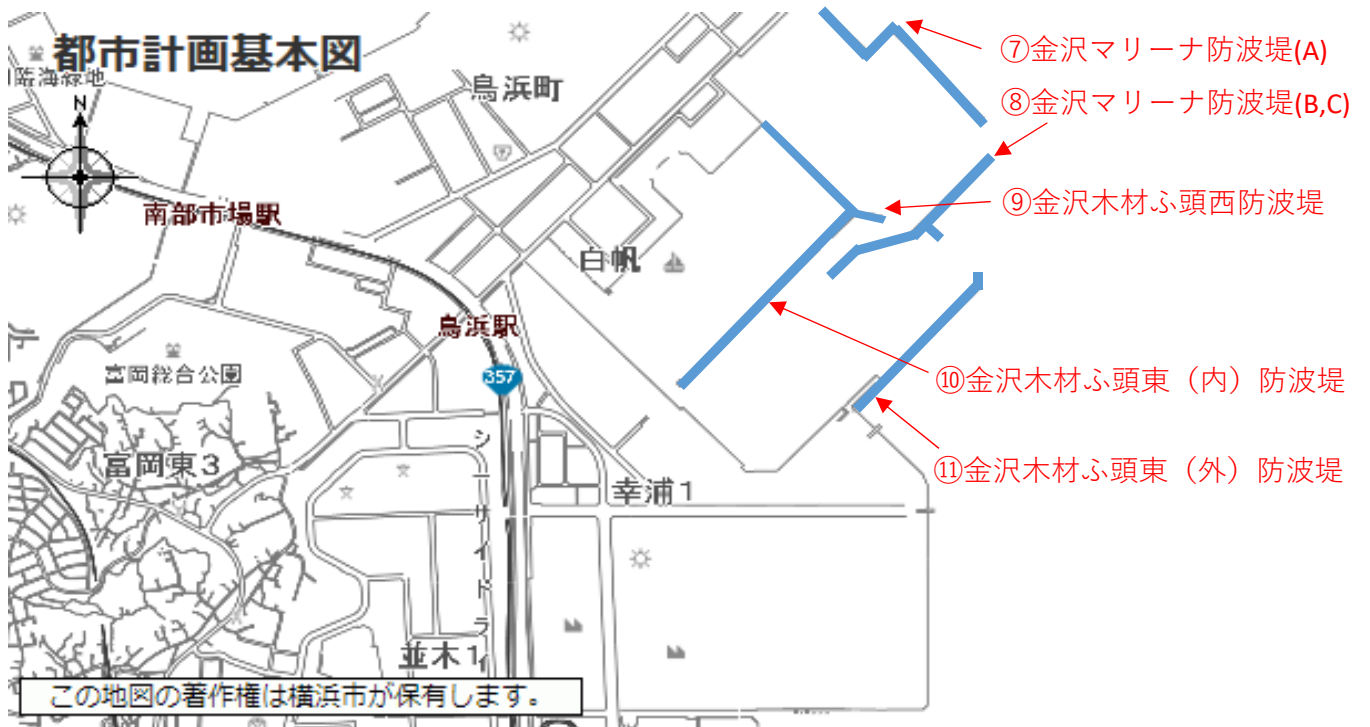

<内港地区～本牧ふ頭・大黒ふ頭地区>

- ①北水堤 (横浜港内)
- ②東水堤 (横浜港内)
- ③北堤 (横浜港内)
- ④南堤 (横浜港内)
- ⑤大黒防波堤 (鶴見区大黒ふ頭地先)
- ⑥本牧ふ頭防波堤 (中区本牧ふ頭地先)
- ⑦金沢マリーナ防波堤 (A) (金沢区幸浦一丁目地先)
- ⑧金沢マリーナ防波堤(B,C) (金沢区幸浦一丁目地先)
- ⑨金沢木材ふ頭西防波堤 (金沢区幸浦一丁目地先)
- ⑩金沢木材ふ頭東 (内) 防波堤 (金沢区幸浦一丁目地先)
- ⑪金沢木材ふ頭東 (外) 防波堤 (金沢区幸浦一丁目地先)

<金沢地区>

この地図の著作権は横浜市が保有します。