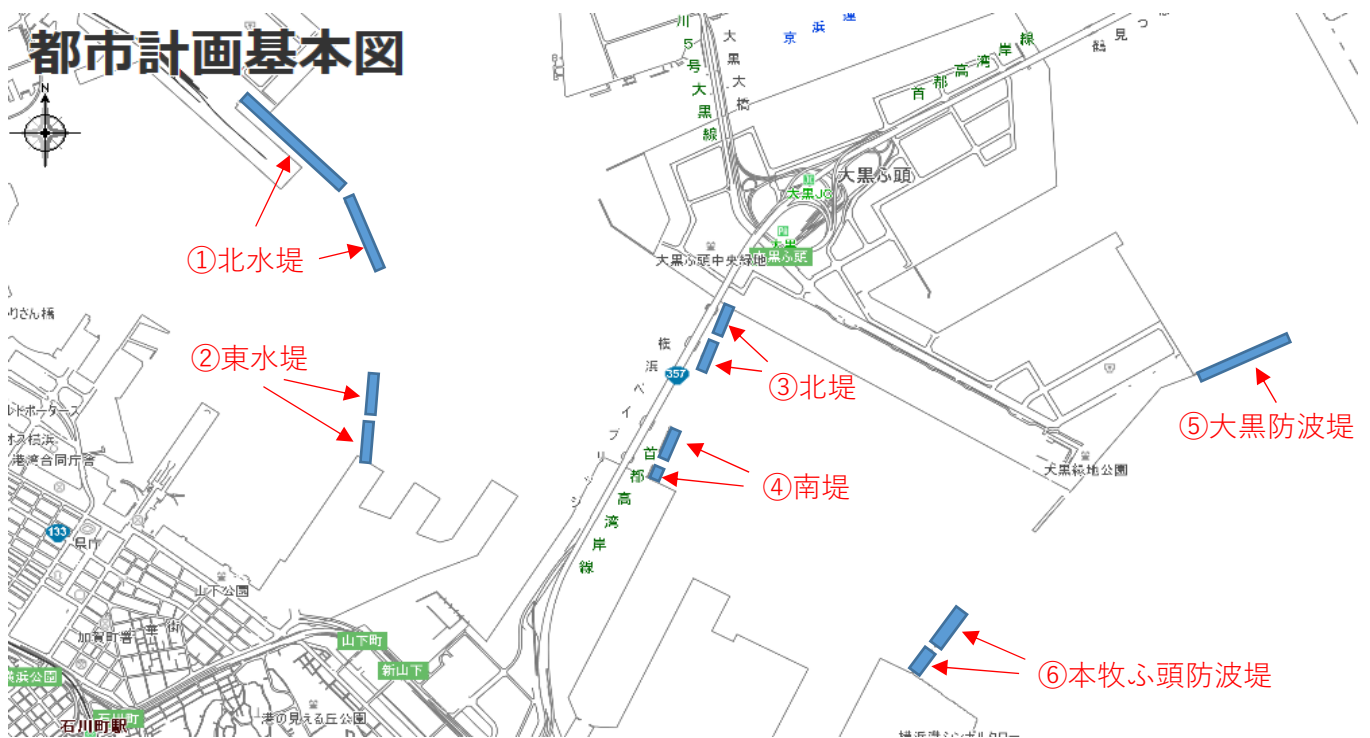

<内港地区～本牧ふ頭・大黒ふ頭地区>

- ①北水堤 (横浜港内)
- ②東水堤 (横浜港内)
- ③北堤 (横浜港内)
- ④南堤 (横浜港内)
- ⑤大黒防波堤 (鶴見区大黒ふ頭地先)
- ⑥本牧ふ頭防波堤 (中区本牧ふ頭地先)
- ⑦金沢マリーナ防波堤 (A) (金沢区幸浦一丁目地先)
- ⑧金沢マリーナ防波堤(B,C) (金沢区幸浦一丁目地先)
- ⑨金沢木材ふ頭西防波堤 (金沢区幸浦一丁目地先)
- ⑩金沢木材ふ頭東 (内) 防波堤 (金沢区幸浦一丁目地先)
- ⑪金沢木材ふ頭東 (外) 防波堤 (金沢区幸浦一丁目地先)

<金沢地区>

この地図の著作権は横浜市が保有します。