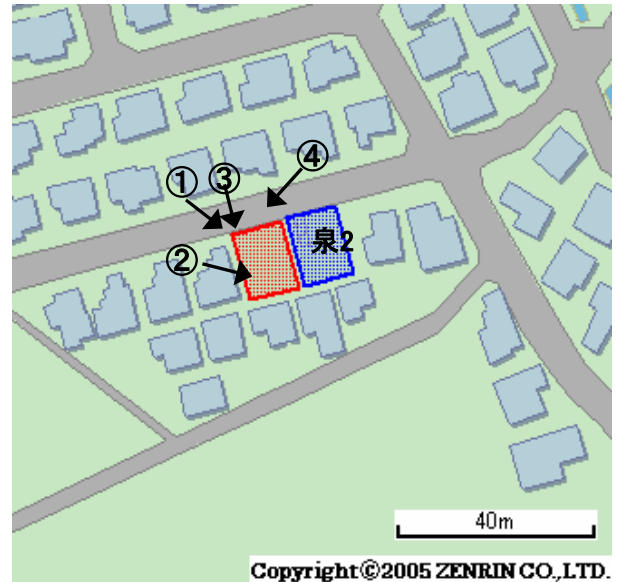

未利用土地利用案内

番号

泉1

所在	泉区和泉町	住居表示	506番4	地番	506番4	面積(実測)	173.40㎡
----	-------	------	-------	----	-------	--------	---------

づく令 制に 限基	都市計画法	都市計画区域	市街化区域	用途地域	準住居
	建築基準法	建ぺい率/容積率	60/200	高度地域	第4種高度地区
	その他制限			防火地域	準防火

1 位置図・案内図 (○が所在地)

許諾番号(Z06B-第2482号)

2 現況写真