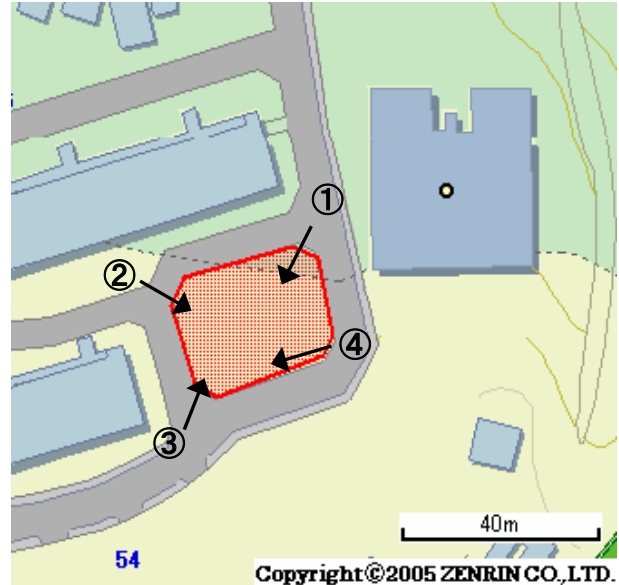

未利用土地利用案内

番号

栄31

所在	栄区鍛冶ヶ谷二丁目	住居表示	54番	地番	746番14	面積(実測)	708.21㎡
----	-----------	------	-----	----	--------	--------	---------

づく令制に限基	都市計画法	都市計画区域	市街化区域	用途地域	第一種低層住居
	建築基準法	建ぺい率/容積率	40/80	高度地域	第1種高度地区
	その他制限	建築協定		防火地域	なし

1 位置図・案内図 (○が所在地)

Copyright©2005 ZENRIN CO.,LTD.
許諾番号(Z06B-第2482号)

2 現況写真