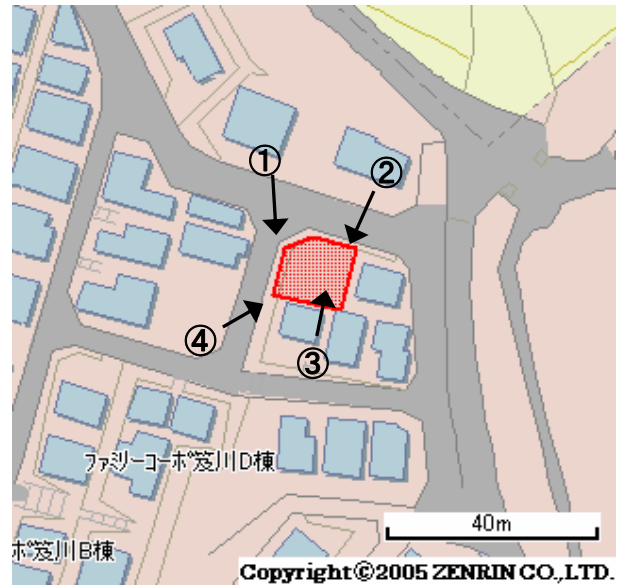

未利用土地利用案内

番号

戸塚14

所在	戸塚区上倉田町	住居表示	2000番34	地番	2000番34	面積(実測)	161.79㎡
----	---------	------	---------	----	---------	--------	---------

づく令に限基	都市計画法	都市計画区域	市街化区域	用途地域	第一種中高層住居
	建築基準法	建ぺい率/容積率	60/150	高度地域	第3種高度地区
	その他制限			防火地域	準防火

1 位置図・案内図 (○が所在地)

許諾番号(Z06B-第2482号)

2 現況写真