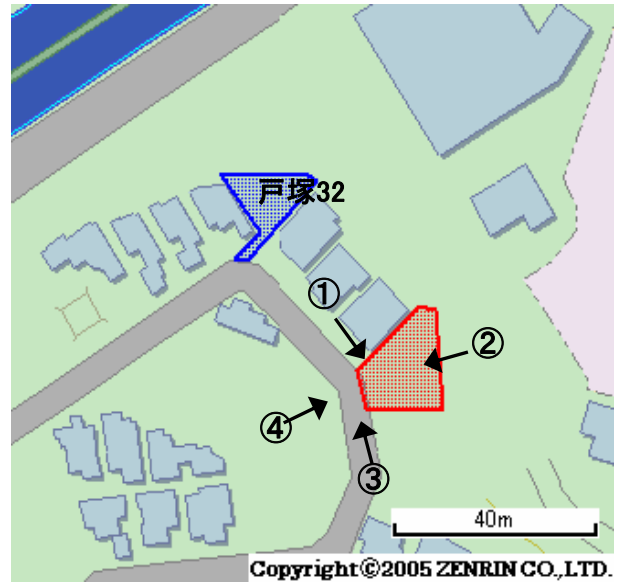

未利用土地利用案内

番号

戸塚33

所在	戸塚区名瀬町	住居表示	438番41	地番	438番41外	面積(実測)	193.49㎡
----	--------	------	--------	----	---------	--------	---------

づく令に 制に 限基	都市計画法	都市計画区域	市街化区域	用途地域	第一種住居
	建築基準法	建ぺい率/容積率	60/200	高度地域	第4種高度地区
	その他制限			防火地域	準防火

1 位置図・案内図 (○が所在地)

許諾番号(Z06B-第2482号)

2 現況写真