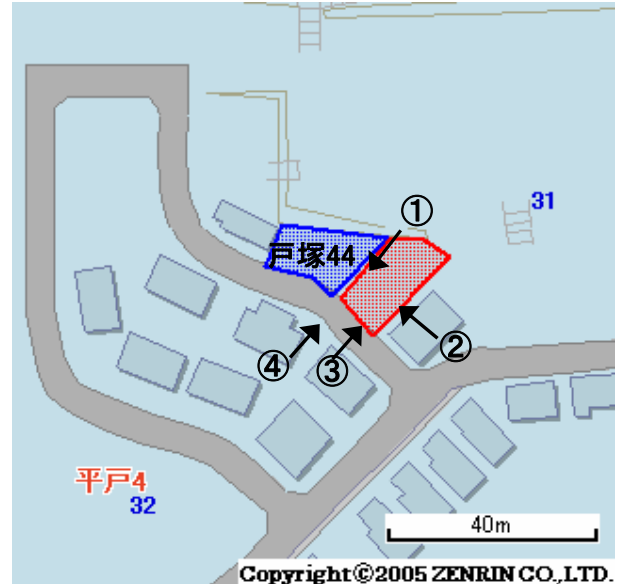

未利用土地利用案内

番号

戸塚43

所在	戸塚区平戸四丁目	住居表示	32番	地番	863番2	面積(実測)	181.33㎡
----	----------	------	-----	----	-------	--------	---------

づく令に基 制に限基	都市計画法	都市計画区域	市街化区域	用途地域	第一種低層住居
	建築基準法	建ぺい率/容積率	40/80	高度地域	第1種高度地区
	その他制限			防火地域	なし

1 位置図・案内図 (○が所在地)

許諾番号(Z06B-第2482号)

2 現況写真