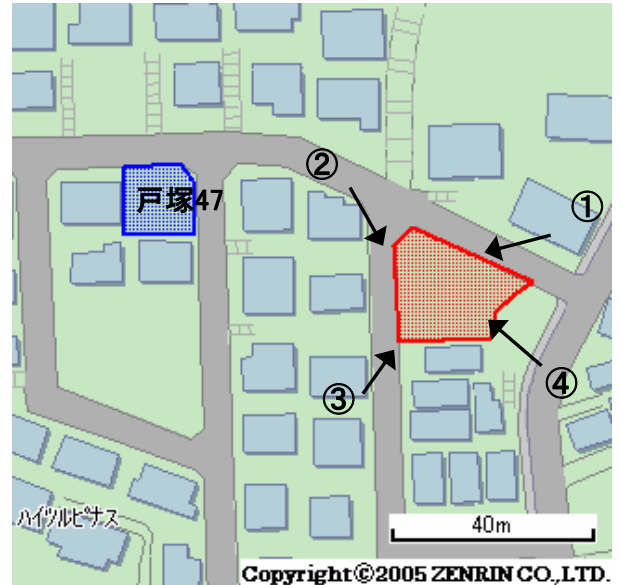

# 未利用土地利用案内

番号

戸塚48

所在	戸塚区舞岡町	住居表示	85番15	地番	85番15	面積(実測)	309.18㎡
----	--------	------	-------	----	-------	--------	---------

づく令制に限基	都市計画法 都市計画区域	市街化区域	用途地域	第一種低層住居
	建築基準法 建ぺい率/容積率	40/80	高度地域	第1種高度地区
	その他制限	建築協定	防火地域	なし

## 1 位置図・案内図 (○が所在地)

許諾番号(Z06B-第2482号)

## 2 現況写真