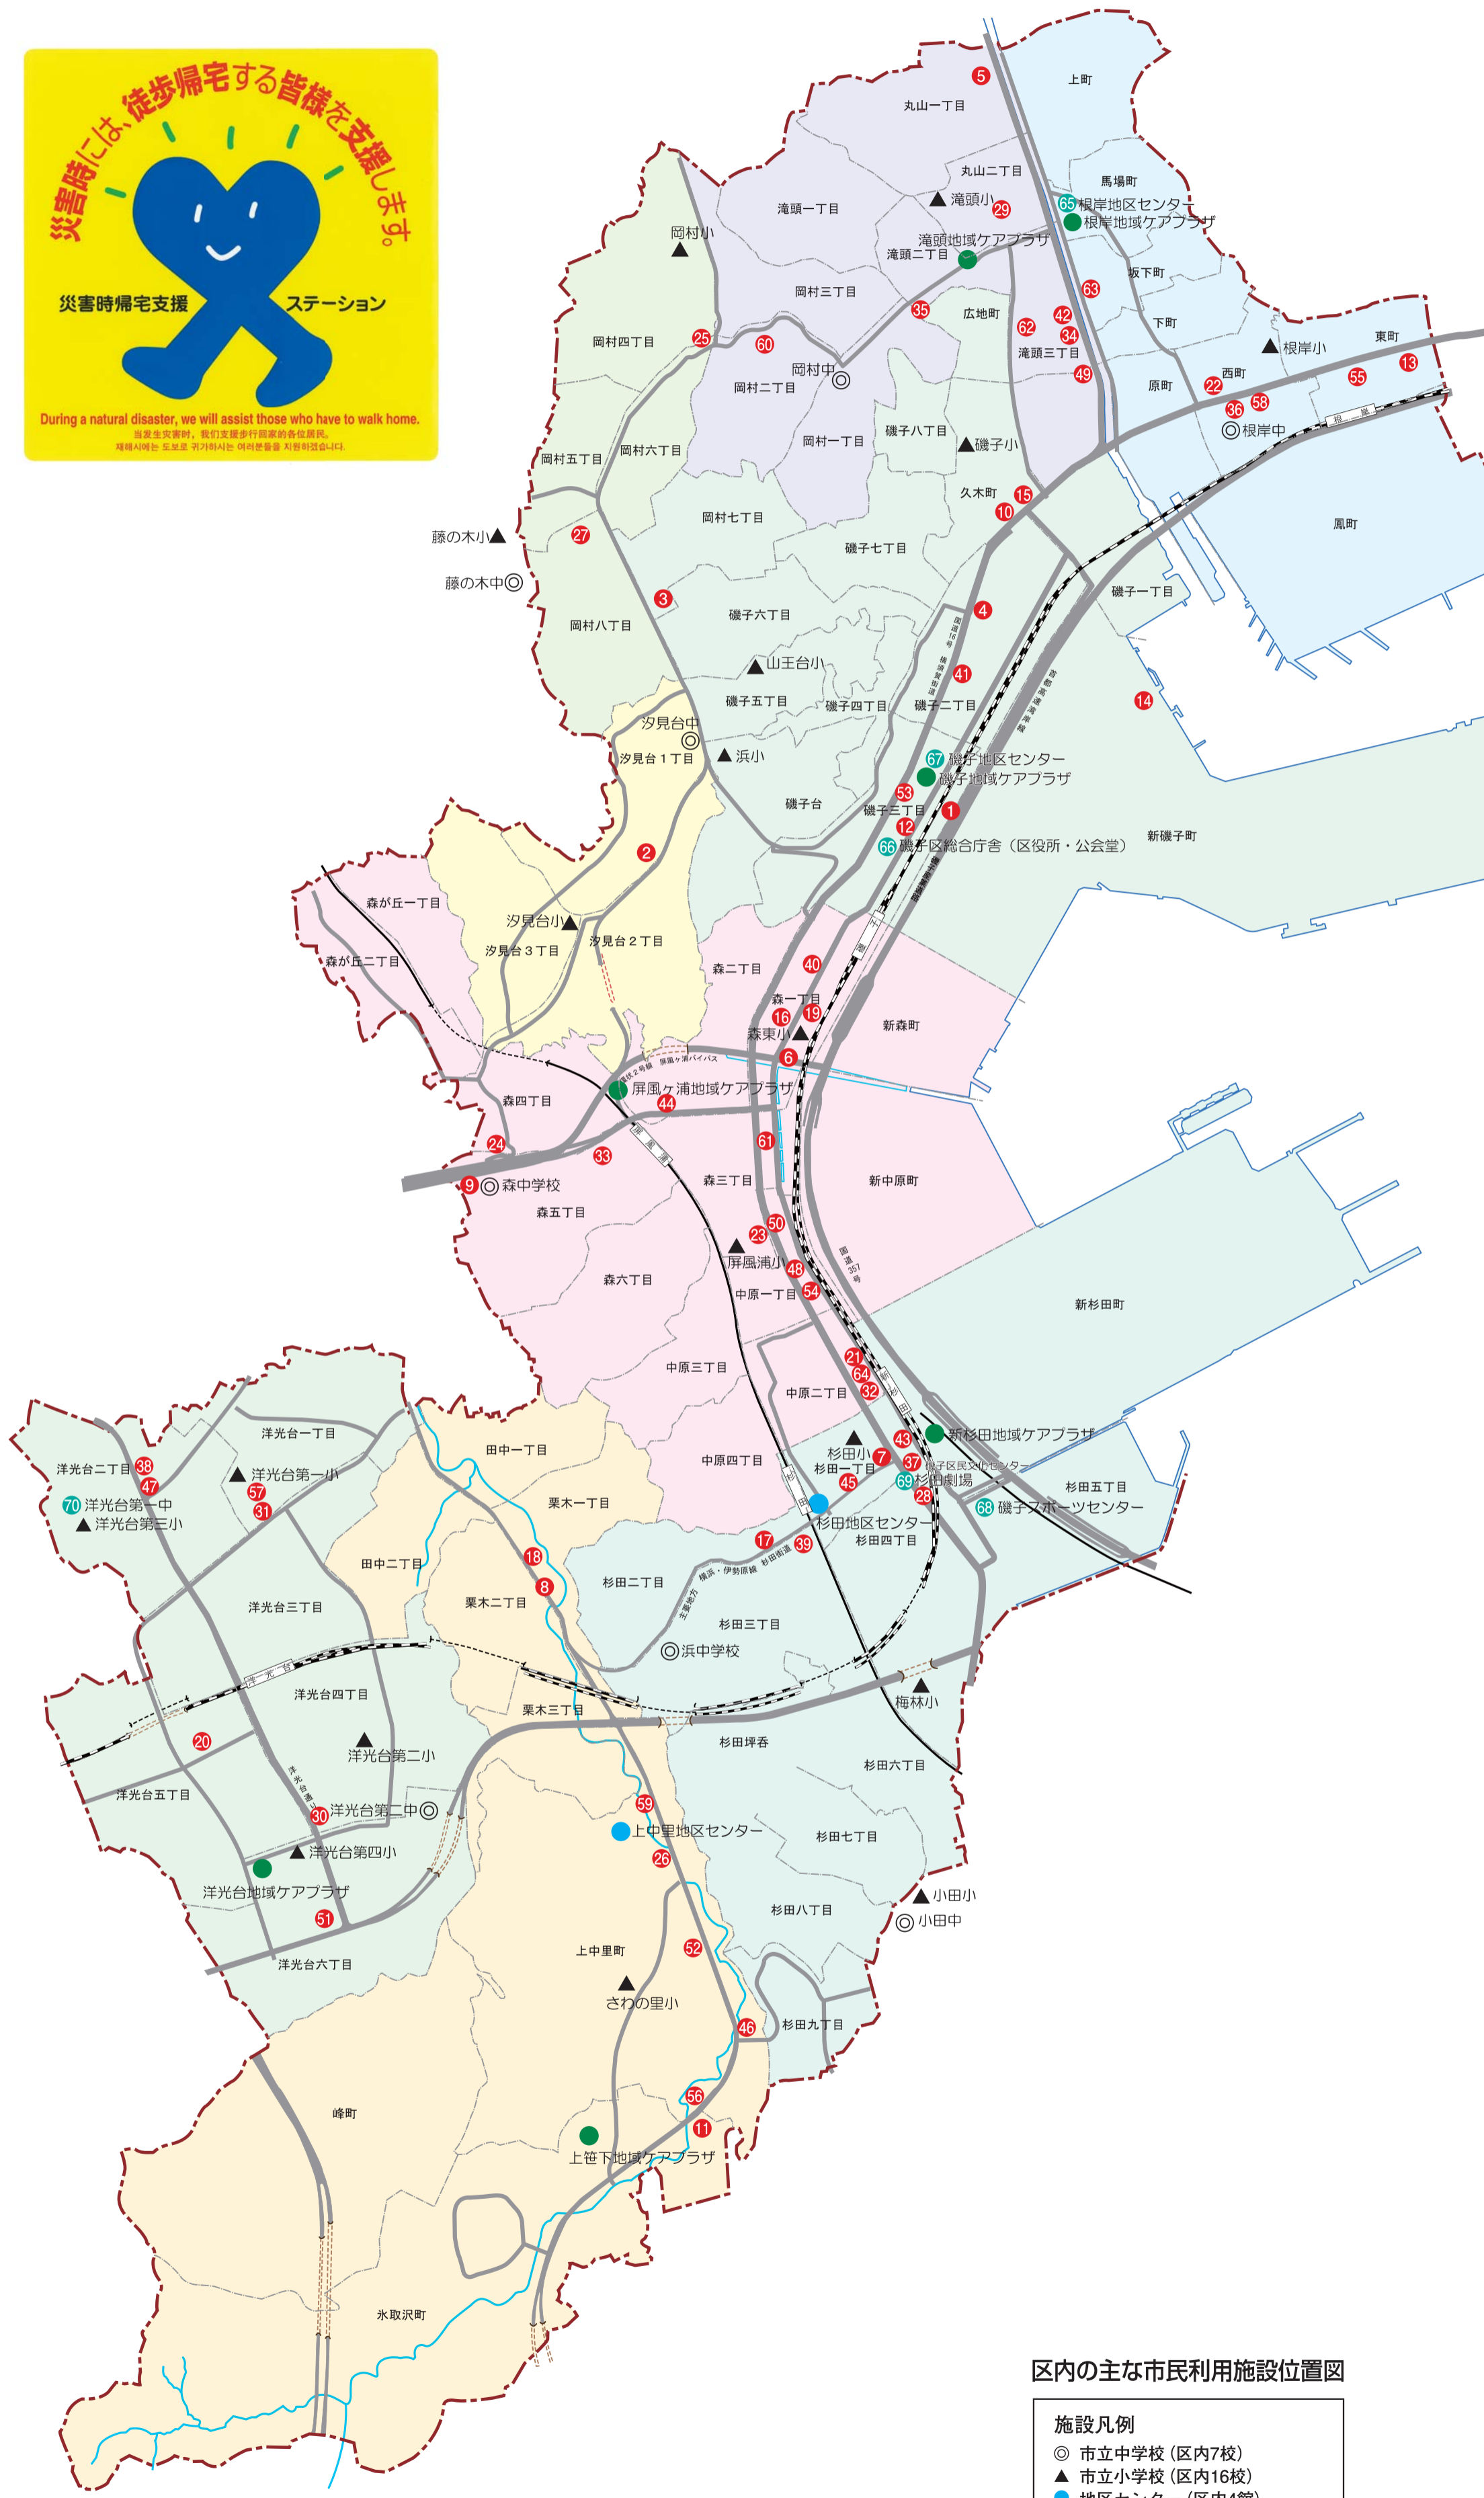

# 磯子区 帰宅困難者支援マップ

No.	店舗/施設名	住所
1	ファミリーマート	磯子3-14-30
2	ファミリーマート	汐見台1-6-2
3	ファミリーマート	岡村7-35-15
4	ローソン	磯子2-14-12
5	ローソン	丸山1-2
6	ローソン	森1-15
7	ローソン	杉田1-9-13
8	ローソン	栗木1-29-8
9	ローソン	森5-21-17
10	ローソン	久木町18-8
11	ローソン	氷取沢町425-1
12	ローソン	磯子3-4-10
13	ローソン	東町13-13
14	ローソン	新磯子町7
15	ローソンストア100	久木町17-13
16	ローソンストア100	森2-4-8
17	ローソンストア100	杉田2-3-5
18	ローソンストア100	栗木1-28-24
19	ローソンストア100	森1-12-3
20	セブンイレブン	洋光台5-3-6
21	セブンイレブン	新杉田町5
22	セブンイレブン	西町3-17
23	セブンイレブン	森3-10-10
24	セブンイレブン	森5-19-7
25	セブンイレブン	岡村4-24-5
26	セブンイレブン	上中里町335-6
27	セブンイレブン	岡村5-14-21
28	セブンイレブン	杉田4-3-2
29	セブンイレブン	丸山町2-9-14
30	セブンイレブン	洋光台4-22-26
31	セブンイレブン	洋光台1-1-37
32	ミニストップ	中原2-3-21
33	ミニストップ	森5-2-20
34	ミニストップ	滝頭3-2-1
35	サークルKサンクス	岡村1-7-1
36	サークルKサンクス	西町10-6
37	サークルKサンクス	杉田4-1-1
38	サークルKサンクス	洋光台2-16-16
39	サークルKサンクス	杉田2-1-1
40	ポプラ	森1-10-9
41	デイリーヤマザキ	磯子2-20-51
42	吉野家	丸山2-1-3
43	CoCo壱番屋	新杉田町3-1-105
44	ロイヤルホスト	森2-26-15
45	わたみん家	杉田1-13-3
46	ガソリンスタンドエネオス	上中里町830-2
47	ガソリンスタンドエネオス	洋光台2-16-10
48	ガソリンスタンド出光	中原1-3-50
49	ガソリンスタンド宇佐美	丸山2-6-1
50	ガソリンスタンドエッソ	中原1-3-57
51	ガソリンスタンドエネオス	洋光台6-2-9
52	ガソリンスタンドエネオス	上中里町644-1
53	ガソリンスタンドエネオス	磯子3-2-32
54	ガソリンスタンドエネオス	中原1-3-43
55	ガソリンスタンドエネオス	東町13-2
56	ガソリンスタンドコスモ	上中里町886
57	ガソリンスタンドコスモ	洋光台1-1-7
58	ガソリンスタンドシェル	西町10-6
59	ガソリンスタンドシェル	上中里275
60	ガソリンスタンドエネオス	岡村2-8-15
61	ガソリンスタンドコスモ	森3-2-27
62	ガソリンスタンドエネオス	丸山2-12-5
63	神奈川日産自動車	坂下町1-65
64	日産プリンス神奈川	中原2-3-27
65	根岸地区センター	馬場町1-42
66	磯子公会堂	磯子三丁目5-1
67	磯子地区センター	磯子三丁目1-41
68	磯子スポーツセンター	杉田5-32-25
69	杉田劇場	杉田1-1-1
70	洋光台第一中学校	洋光台2-5-1

区内の主な市民利用施設位置図

- 施設凡例
- ◎ 市立中学校 (区内7校)
  - ▲ 市立小学校 (区内16校)
  - 地区センター (区内4館)
  - 地域ケアプラザ (区内7館)
  - その他の市民利用施設等