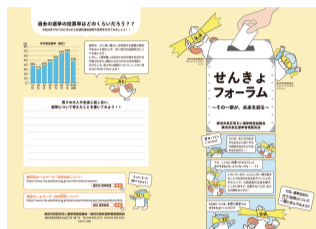

知っていますか? 泉区明るい選挙推進協議会

泉区明るい選挙推進協議会とは

泉区明るい選挙推進協議会は、選挙が公正かつ適正に行われることや、有権者の積極的な投票参加などを推進するための団体で、その活動は次のとおりです。

きれいな選挙の推進

公正かつ適切な選挙のための「三ない運動(贈らない、求めない、受け取らない)」を進めています。

積極的な投票参加に向けた啓発活動

選挙が行われる際の投票の呼び掛けを地域の人が集まる場所で行ったり、映画会を始めとしたイベントの開催による啓発などを行っています。

今年度における啓発事業紹介

小学校6年生向け選挙啓発リーフレット

区内小学校の6年生を対象に、将来的な投票率の向上を目指し、「投票のしかた」をクイズ形式で楽しく学べるリーフレットを作成・配布

高校生向け選挙啓発リーフレット

区内高等学校の2年生を対象に、選挙権が得られる18歳になる前に、投票の必要性などを理解したうえで「投票してみよう!」と思ってもらえるようなリーフレットを作成・配布(令和4年2月予定)

区役所ホームページに公開中