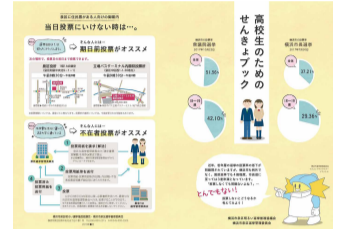

今年度における啓発事業紹介

小学校6年生向け選挙啓発リーフレット

区内小学校の6年生を対象に、将来的な投票率の向上を目指し、「投票のしかた」をクイズ形式で楽しく学べるリーフレットを作成・配布

高校生向け選挙啓発リーフレット

区内高等学校の2年生を対象に、選挙権が得られる18歳になる前に、投票の必要性などを理解したうえで「投票してみよう!」と思ってもらえるようなリーフレットを作成・配布(令和4年2月予定)

区役所ホームページに公開中

上記リーフレットのデータを公開しています。ぜひ一度ご覧ください! [横浜市泉区役所 選挙啓発](#) 検索

問 統計選挙係 ☎ 800-2315 fax 800-2505

泉区 小学校だより

15 緑園西小学校

緑園西小学校には、児童も教職員も大切にしている創立20周年を記念して誕生したマスコットキャラクター「ハナミズキちゃん」があります。校章にも使われているハナミズキの花をモチーフにしており、学校行事のさまざまな場面で登場するだけでなく、地域からも親しまれています。