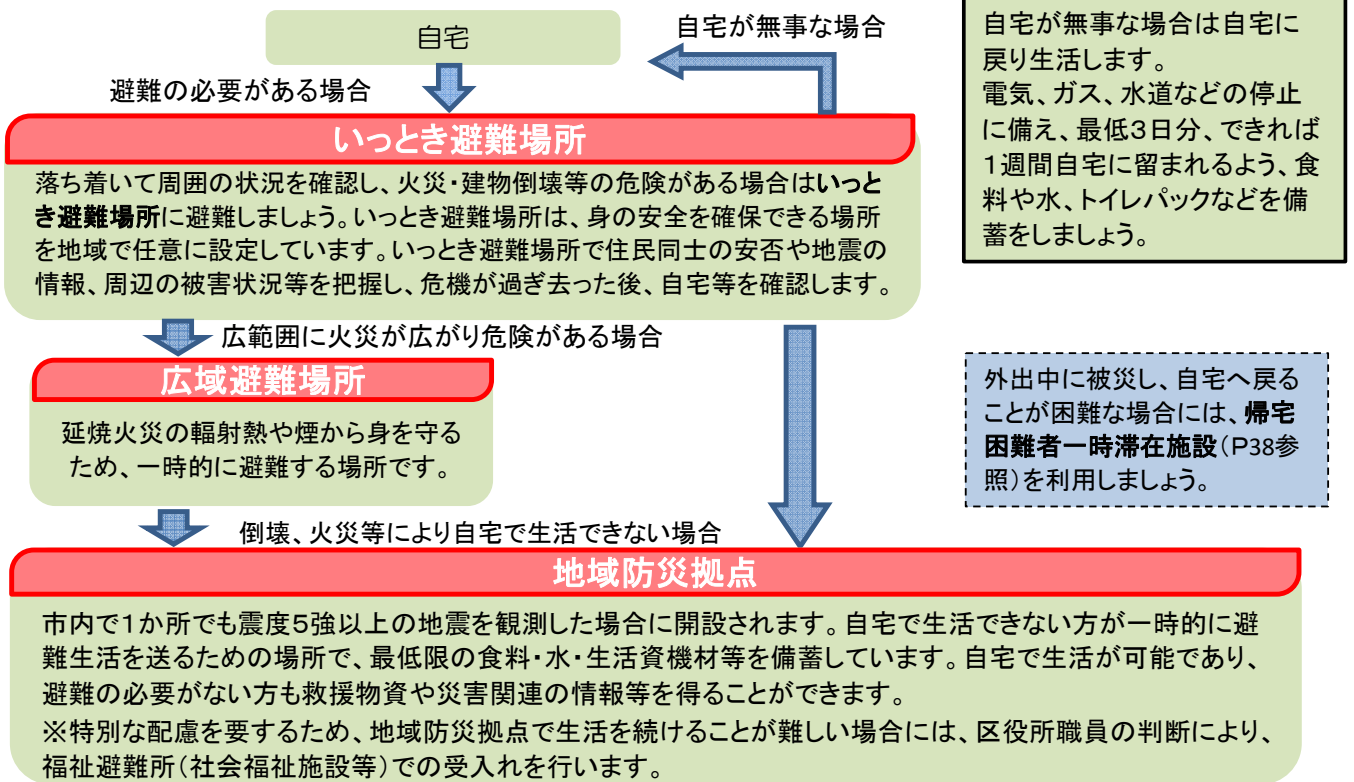

8. 防災

● 知っていますか？震災時の避難場所 ●

※地震以外の災害発生時(主に風水害)は、災害状況に応じて開設する避難場所を判断します。そのため、避難する際は必ず市・区のホームページやテレビ(データ放送)等で開設されている避難場所の情報を御確認ください。

● 地域防災拠点(震災時避難場所) ~23か所~ ●

No.	学校名	所在地
1	飯田北いちよう小学校	上飯田町3795
2	上飯田中学校	上飯田町2254
3	旧いちよう小学校	上飯田町3220-4
4	上飯田小学校	上飯田町1331
5	いずみ野小学校	和泉町6211
6	いずみ野中学校	和泉町6201
7	和泉小学校	和泉中央北1-31-13
8	中和田中学校	和泉中央北2-5-1
9	中和田小学校	和泉中央南4-9-1
10	伊勢山小学校	和泉中央南2-27-1
11	泉が丘中学校	和泉が丘3-29-1
12	下和泉小学校	和泉町1436
13	中和田南小学校	和泉町987
14	緑園学園	緑園5-28
15	新橋小学校	新橋町909
16	岡津小学校	岡津町2311
17	西が岡小学校	西が岡3-12-11
18	領家中学校	領家4-3-1
19	東中田小学校	中田東4-43-1
20	中田中学校	中田北2-20-1
21	中田小学校	中田南4-4-1
22	葛野小学校	中田南5-15-1
23	横浜ひなたやま支援学校	瀬谷区南瀬谷2-20

※ 岡津中学校は、岡津小学校と隣接しているため、地域防災拠点に指定されていません。

● 広域避難場所～6か所～ ●

地震による延焼火災の輻射熱や煙から市民の生命・身体を守るために避難する場所です。広域避難場所での避難時間は、長くても数時間程度と想定しています。

A	戸塚カントリー倶楽部一帯
B	旧深谷通信所
C	市営上飯田団地
D	県営いちょう団地(上飯田)
E	和泉町6606三協木工所周辺
F	中田町2921番地付近耕地一帯