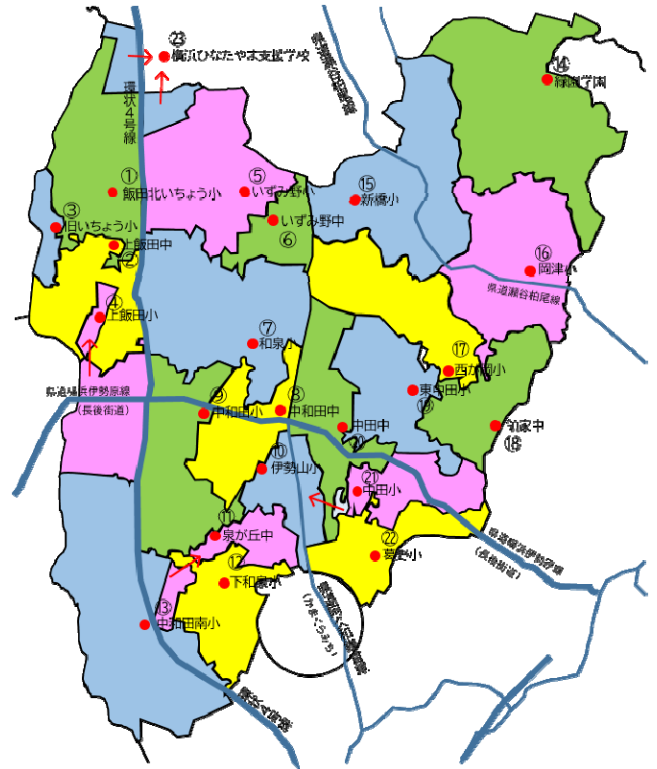

8. 防災

● 知っていますか？震災時の避難場所 ●

※地震以外の災害発生時(主に風水害)は、災害状況に応じて開設する避難場所を判断します。そのため、避難する際は必ず市・区のホームページやテレビ(データ放送)等で開設されている避難場所の情報を御確認ください。

● 地域防災拠点(震災時避難場所) ~23か所~ ●

No.	学校名	所在地
1	飯田北いちよう小学校	上飯田町3795
2	上飯田中学校	上飯田町2254
3	旧いちよう小学校	上飯田町3220-4
4	上飯田小学校	上飯田町1331
5	いずみ野小学校	和泉町6211
6	いずみ野中学校	和泉町6201
7	和泉小学校	和泉中央北1-31-13
8	中和田中学校	和泉中央北2-5-1
9	中和田小学校	和泉中央南4-9-1
10	伊勢山小学校	和泉中央南2-27-1
11	泉が丘中学校	和泉が丘3-29-1
12	下和泉小学校	和泉町1436
13	中和田南小学校	和泉町987
14	緑園学園	緑園5-28
15	新橋小学校	新橋町909
16	岡津小学校	岡津町2311
17	西が岡小学校	西が岡3-12-11
18	領家中学校	領家4-3-1
19	東中田小学校	中田東4-43-1
20	中田中学校	中田北2-20-1
21	中田小学校	中田南4-4-1
22	葛野小学校	中田南5-15-1
23	横浜ひなたやま支援学校	瀬谷区南瀬谷2-20

※ 岡津中学校は、岡津小学校と隣接しているため、地域防災拠点に指定されていません。

● 広域避難場所～6か所～ ●

地震による延焼火災の輻射熱や煙から市民の生命・身体を守るために避難する場所です。広域避難場所での避難時間は、長くても数時間程度と想定しています。

A	戸塚カントリー倶楽部一帯
B	旧深谷通信所
C	市営上飯田団地
D	県営いちょう団地(上飯田)
E	和泉町6606三協木工所周辺
F	中田町2921番地付近耕地一帯

● 帰宅困難者一時滞在施設～8か所～ ●

帰宅困難者一時滞在施設		
施設名	住所	最寄駅等
1 泉区民文化センター「テアトルフォンテ」	和泉中央南5-4-13	いずみ中央駅
2 泉公会堂	和泉中央北5-1-1	いずみ中央駅
3 下和泉地区センター	和泉が丘1-26-1	阿久和鎌倉街道
4 上飯田地区センター	泉区上飯田町3913-1	環状4号線
5 中川地区センター	泉区桂坂4-1	弥生台駅
6 立場地区センター	泉区中田北1-9-14	立場駅
7 泉寿荘	泉区西が岡3-11	弥生台駅
8 葛の湯	泉区中田南5-1-16	立場駅

※一時滞在施設は、発災後直ちに開設される施設ではありません。また、被災状況によっては施設を利用できない場合があります。まずは、駅や利用中の施設内などで待機して、情報収集を行ってください。
 ※公共交通機関が停止しても自宅に帰れるよう、職場などの日ごろよく行く場所から自宅までの徒歩経路・所要時間を確認しておくことも重要です。

「防災よこはま」や「泉区生活・防災マップ」「ハザードマップ(浸水害・土砂災害)」を活用して、災害に備えましょう。
 泉区ホームページで公開しているほか、泉区役所総務課(305窓口)でも配布しています。