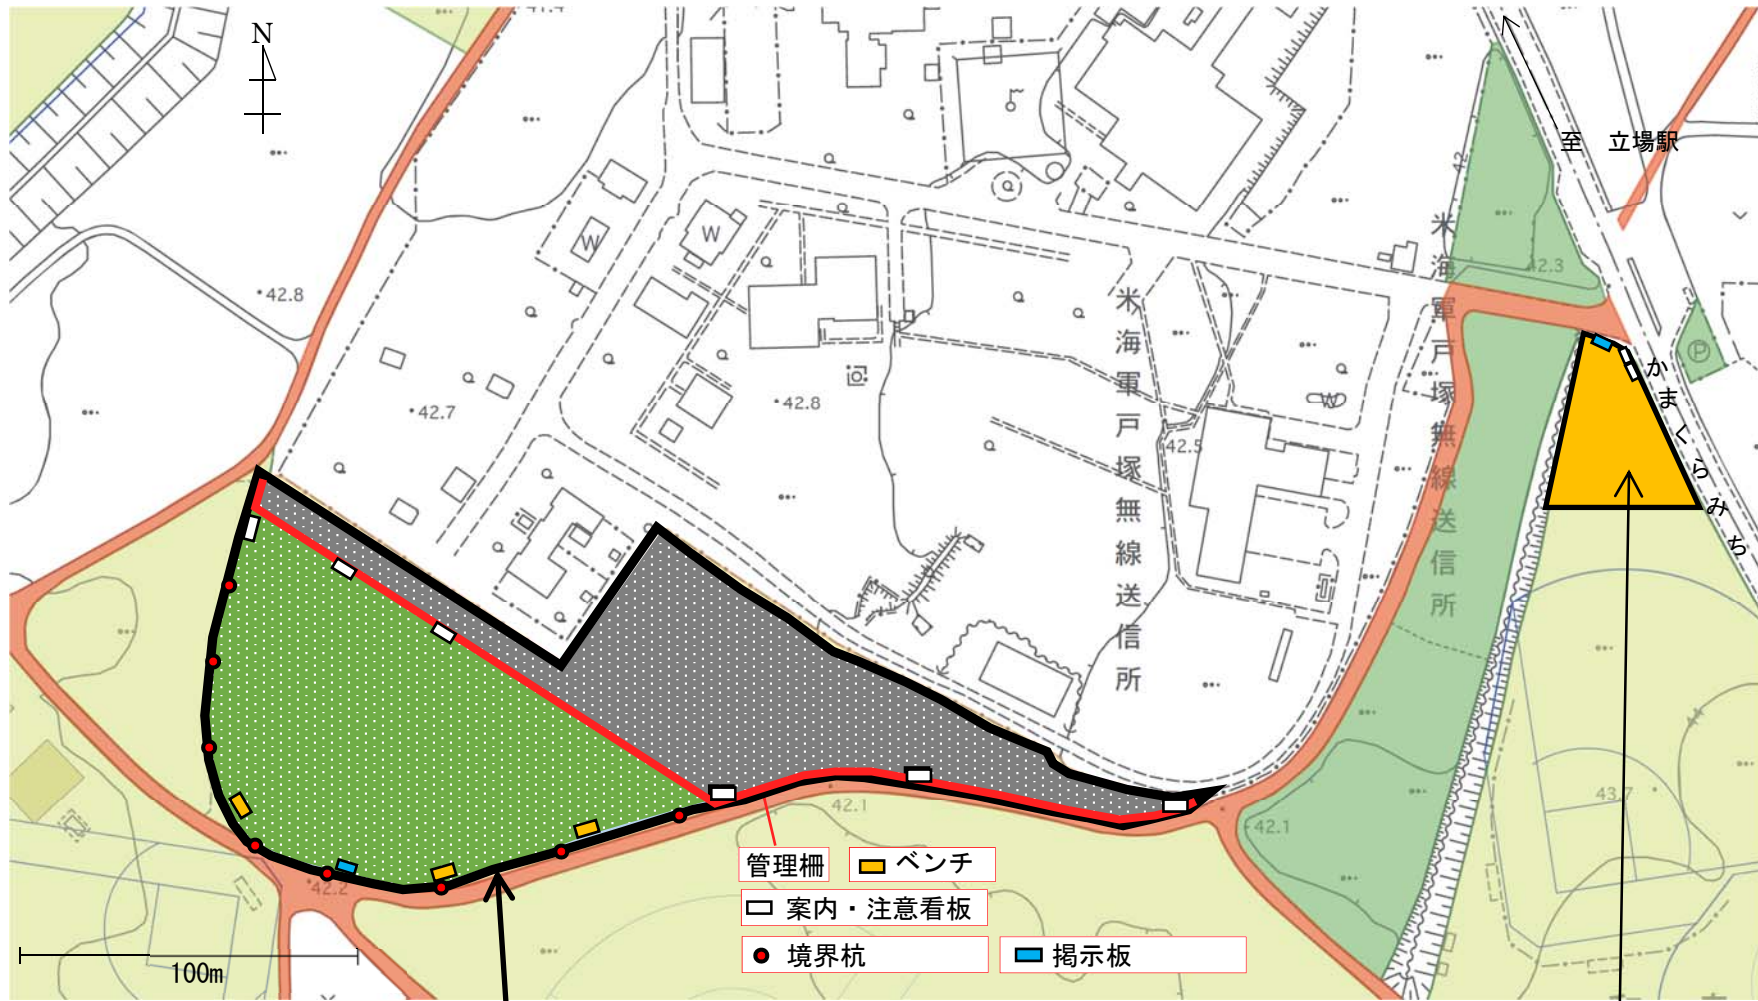

深谷通信所跡地中央広場等 範囲図

 常時開放区域 (8,900 m <sup>2</sup> )	 臨時開放区域 (7,480 m <sup>2</sup> )	 広場管理区域 (16,380 m <sup>2</sup> )	 駐車場 (1,270 m <sup>2</sup> )
--	--	---	---

 (【泉区管理区域】 広場+駐車場 : 17,650 m<sup>2</sup>)