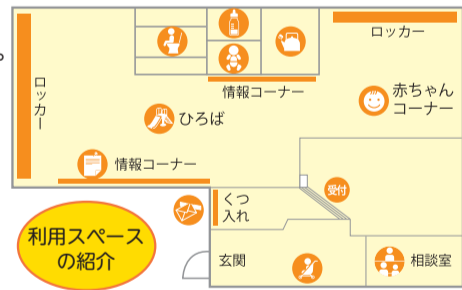

# ～就学前のお子様とその保護者の皆さん～ 金沢区地域子育て支援拠点「とことこ」に 遊びに来ませんか?

プレママ・プレパパも大歓迎! 妊娠期から利用できます。

地域子育て支援拠点とは?

- ①保護者と子どもが遊び、交流できます。
- ②ちょっとした子育ての悩みの相談ができます。
- ③子育てに関するいろいろな情報があります。
- ④子育てに関する施設・事業の利用を支援します。
- ⑤子育て支援に関わる人たちと一緒に、地域のネットワークを作ります。
- ⑥子育て支援に関わる人々向けの研修会などを実施します。
- ⑦地域での子どもの預かり合いをサポートします。