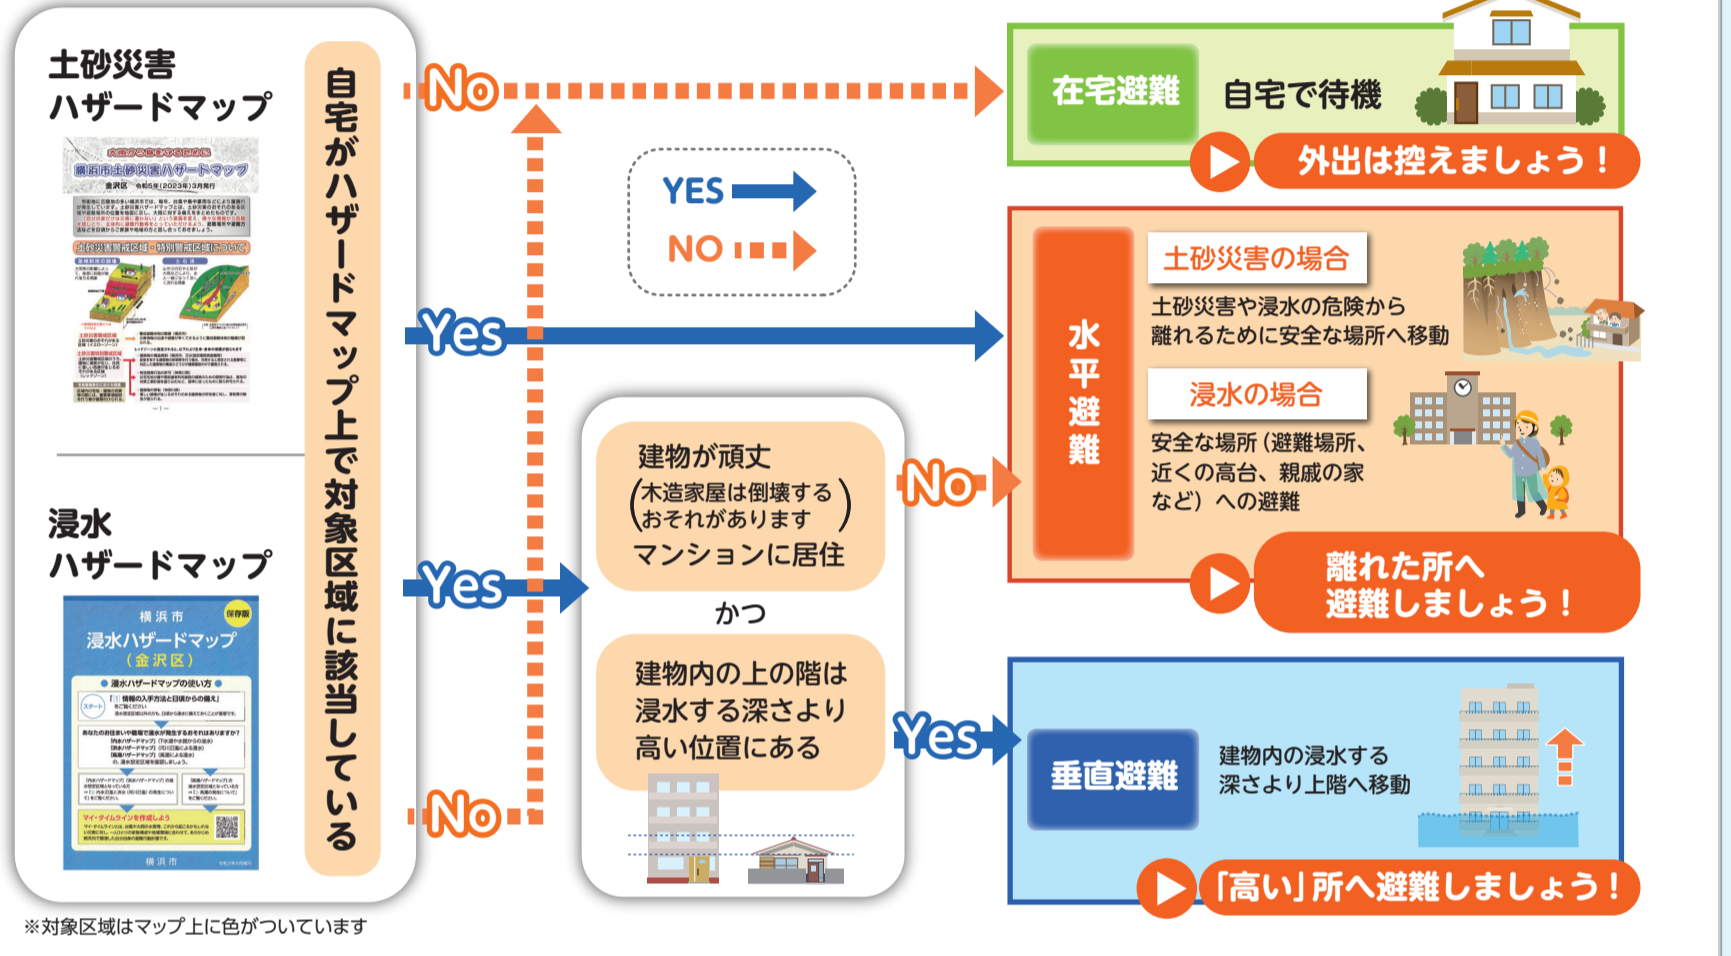

※ 留守家庭児童:保護者が就労などの理由により、放課後家庭にいない状況が一定期間継続している児童  
実際の活動内容は各施設で異なります。時間や活動内容は一例です。

特集2

# 風水害への備え

～身の周りの災害リスクを知っておきましょう～

## 自分でできる避難行動

家の周りの災害リスクを知り、風水害による被害が発生する前に安全な場所へ避難しましょう！