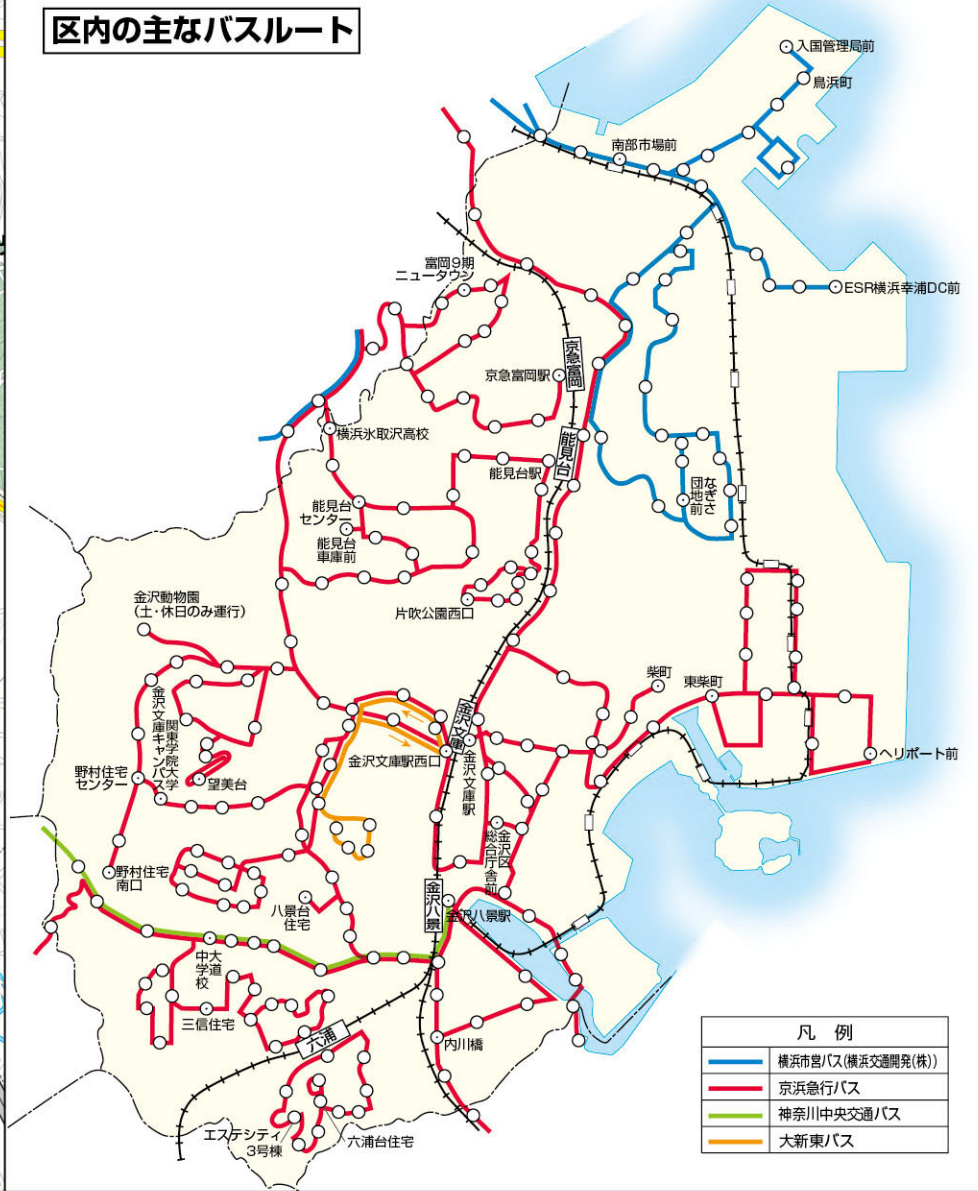

区内の主なバスルート

凡例	
—	横浜市営バス(横浜交通開発(株))
—	京浜急行バス
—	神奈川中央交通バス
—	大新東バス

金沢文庫駅

●京浜急行バス

系統	起点～経由地～終点
文1	金沢文庫駅西口～赤井～夏山～野村住宅
文2	金沢文庫駅西口～赤井～夏山～野村住宅
文3(深夜)	金沢文庫駅西口～赤井～夏山～野村住宅
文5	金沢文庫駅西口～小泉～白山道～町屋
文6	金沢文庫駅西口～町屋～六浦～白山道
文7	金沢文庫駅西口～小泉～関東学院大学
文8	金沢文庫駅西口～能見台六丁目～能見台
文9	金沢文庫駅西口～赤坂～能見台五丁目
文10	金沢文庫駅西口～ウッドパーク入口～
文11	金沢文庫駅西口～白山道～西ヶ谷戸
文13	金沢文庫駅～称名寺～柴町
文15	金沢文庫駅～町屋～夕照橋～追浜住宅
文17	金沢文庫駅～金属団地～金沢文庫駅
文18	金沢文庫駅～八景島駅歩道橋
文19	金沢文庫駅～市大医学部～金沢文庫駅
文20	金沢文庫駅西口～高舟台一丁目～高舟台
文21(土・休日)	金沢文庫駅西口～金沢動物園(急行)
文22	金沢文庫駅西口～望美台～金沢文庫駅
洋1	金沢文庫駅西口～氷取沢～洋光台駅前 洋光台駅前～上中里町～氷取沢

●大新東バス

金01	レイディアントシティカルティエ4前～白百合
金02	金沢文庫駅西口～白百合幼稚園前～レイディアント
金03	金沢文庫駅西口～赤坂～レイディアント

その他

●横浜市営バス

系統	起点～経由地～終点
321	三井アウトレットパーク～能見台駅入口～

●横浜交通開発(株)

61	磯子駅前～新杉田駅前～南部市場前～
117	新杉田駅前～南部市場前～藤森工業前

●京浜急行バス

富1	京急富岡駅～富岡西四丁目～横浜水取
富2	京急富岡駅～富岡住宅西口～能見台車庫前
富3	京急富岡駅～富岡住宅西口～金沢文庫
富5	京急富岡駅～富岡第三公園～富岡9期
富6	京急富岡駅～富岡9期ニュータウン～
能1	能見台駅～能見台センター～横浜水取
能2	能見台駅～シティー能見台～金利高
能3	能見台駅～磯子台団地～能見台駅(往)
能5	能見台駅～片吹公園西口～能見台駅
能51	能見台駅～片吹公園西口(片方向のみ)
能52	片吹自治会館～能見台駅(片方向のみ)
八8	金沢八景駅～関東学院正門～金沢八景
八21	金沢八景駅～六浦～大道～大道中学校
八31	内川橋～安浦二丁目
鎌24	金沢八景駅～朝比奈～相武隧道～鎌倉
追1	内川橋～湘南たかとり六丁目～内川橋
追5	内川橋～湘南たかとり一丁目～湘南たかとり
追21	追浜駅～内川駅～金沢八景駅～三信住宅
4	磯子駅～杉田～金沢文庫～金沢八景
洋2	能見台センター～磯子台団地～洋光台
六1	六浦駅～六浦台住宅～六浦駅(循環)
六2	六浦駅～エステシティ3号棟(片方向)
六3	六浦台住宅～六浦駅(片方向のみ)
六4	六浦駅～エステシティ壱番館～六浦南
朝1	三信住宅～六浦西口～三信住宅(循環)
朝2	三信住宅～六浦西口～三信住宅～クロ

●神奈川中央交通バス

船08	金沢八景～西大道～朝比奈～本郷車庫
金24	金沢八景～西大道～朝比奈～庄戸～
金25	金沢八景～西大道～朝比奈～八軒谷戸
金28	金沢八景～西大道～朝比奈～八軒谷戸

磯子カンツリークラブ
上中里町
磯子区