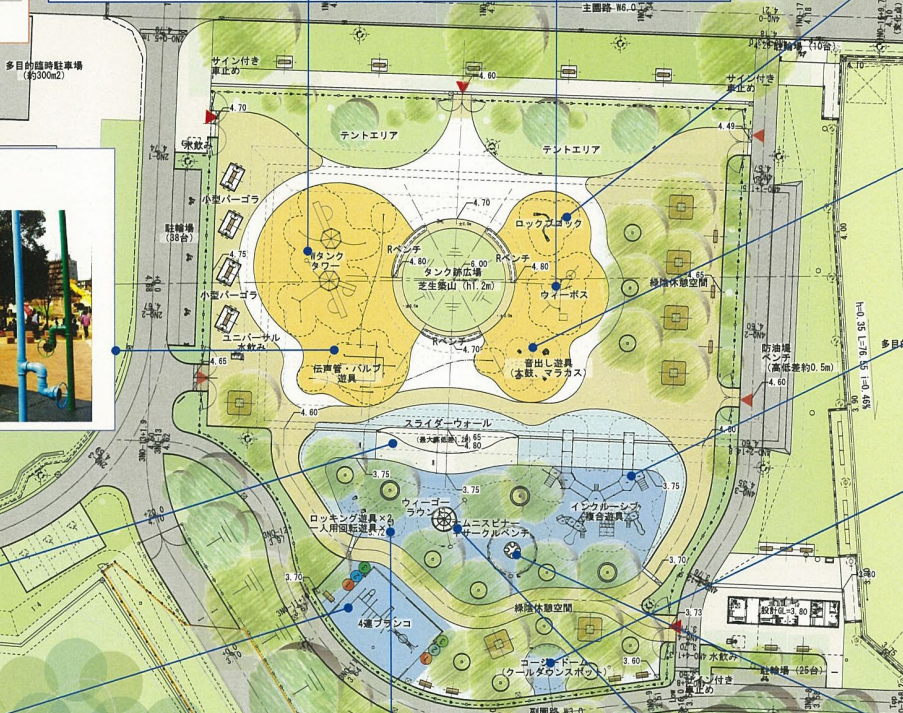

小柴自然公園整備の進捗状況について

小柴自然公園について、令和3年11月に本会議にてご報告したインクルーシブ遊具広場も含め、令和5年9月の公開を目指し整備を進めていますので整備状況をご報告します。

1 公園概要

- (1) 所在地 金沢区長浜 116-2
- (2) 面積/種別 約 55.8ha / 広域公園
- (3) 主な施設 草地広場、多目的広場、管理棟、駐車場等
- (4) 事業予定 平成26～令和14年度（2014～2032年度：19か年計画）

チル・スピナー

・ひとりでもマイペースで遊べる回転椅子型遊具です。
隙がある大きな子ども利用でも違和感の少
ない抽象的なデザイン。

ウィー・ゴー・ラウンド

・車椅子のままでも遊ぶことのできる回転系の遊具です。
複数人が同時に使用できます。屋根付き、内部にハン
ドルがあり、一人でも回転させて遊べます。

オムニスピナー

・内向きに座るのでお互いの表情を見ながら回転する感覚を楽し
めます。車椅子から乗り移りやすく、背もたれの高いハイバ
ックシートがあることで姿勢の保持が難しい子どもで座ることが
できます。周囲にベンチを設けて見守りができます。

【工事進捗状況 令和5年5月撮影】

遊具広場・多目的広場全景

草地広場全景

スロープ付複合遊具

椅子型ブランコ

回転遊具

入り口サイン

遊具広場トイレ

トイレ内部