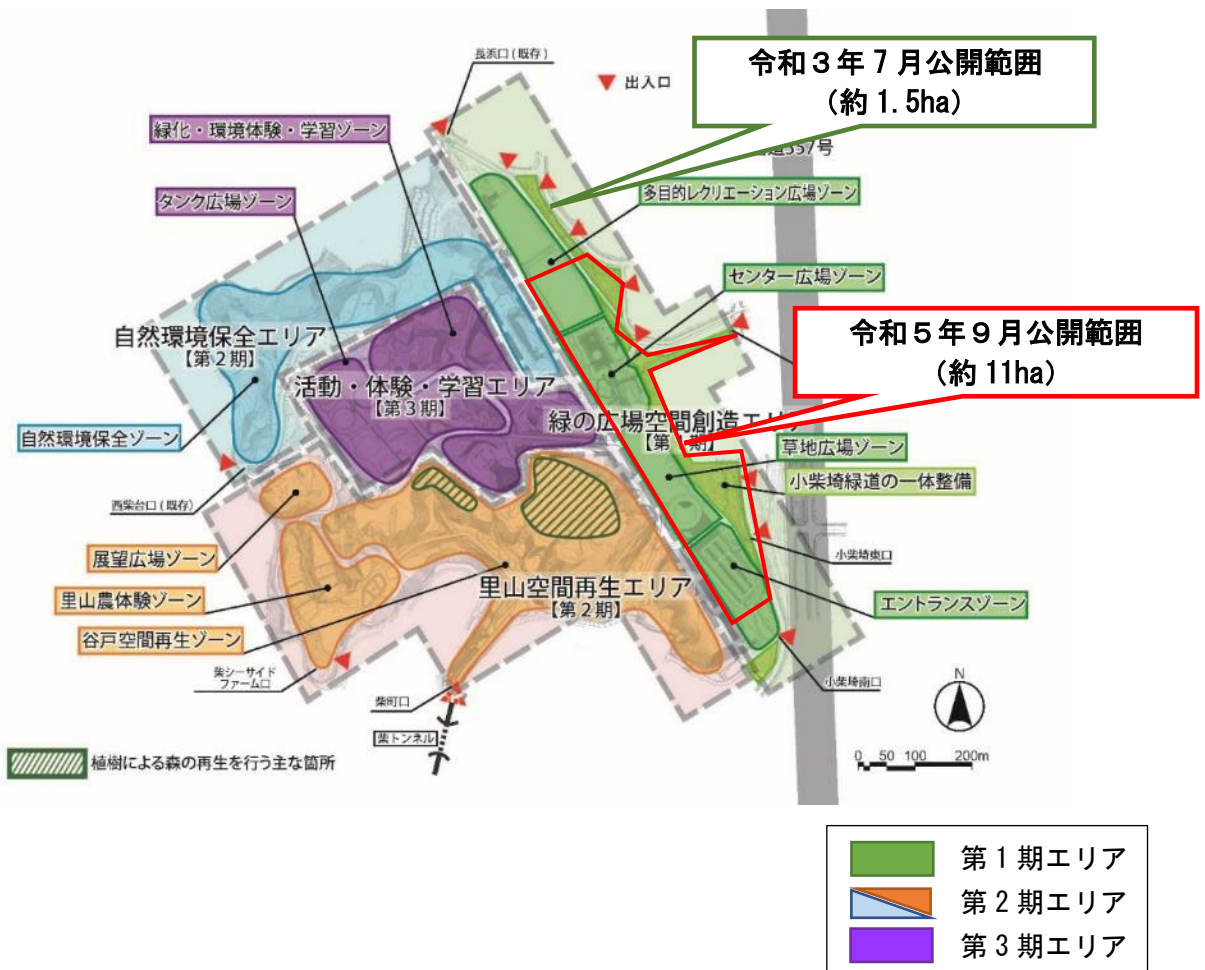

小柴自然公園整備の進捗状況について

小柴自然公園について、令和3年11月に本会議にてご報告したインクルーシブ遊具広場も含め、令和5年9月の公開を目指し整備を進めていますので整備状況をご報告します。

1 公園概要

- (1) 所在地 金沢区長浜 116-2
- (2) 面積/種別 約 55.8ha / 広域公園
- (3) 主な施設 草地広場、多目的広場、管理棟、駐車場等
- (4) 事業予定 平成26～令和14年度（2014～2032年度：19か年計画）

2 第1期エリアの整備内容について

(1) 多目的広場

- 広さ 約140m×約70mで、防球フェンス（高さ14.9m）を備えています。

(2) 遊具広場

- 本市初の「インクルーシブ遊具広場」として整備します。

(3) 駐車場

- 公園南側に66台の有料駐車場を整備します。
- 遊具広場横にも車いす使用者用駐車施設を整備します（10台程度）。

(4) その他の施設

小柴自然公園 みんなのあそび場（インクルーシブ遊具広場）

休憩施設等

小型パーゴラ

・少人数で使える小型のシェルター。

デッキベンチ

・大勢の人が一緒に休める緑陰空間。

サポートベンチ

・遊具周りで子どもを見守りながら
軽く寄りかかり休むことができる