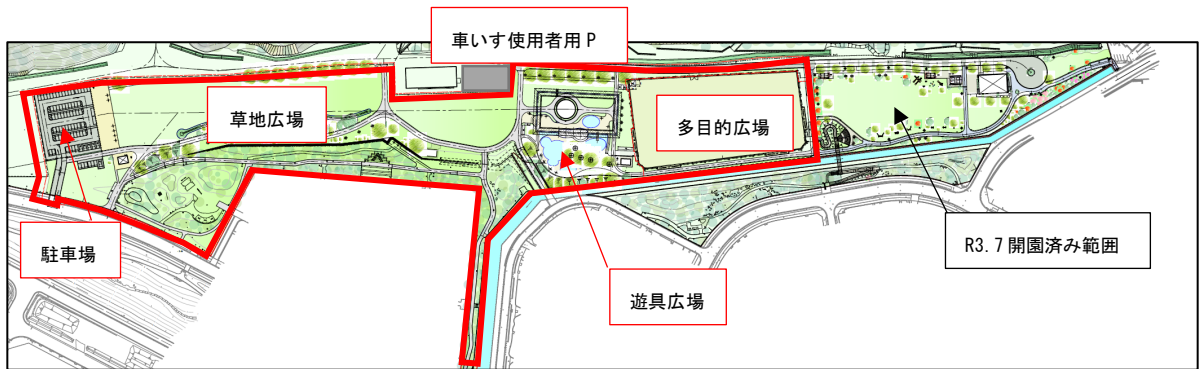

小柴自然公園整備の進捗状況について

小柴自然公園について、令和3年11月に本会議にてご報告したインクルーシブ遊具広場も含め、令和5年9月の公開を目指し整備を進めていますので整備状況をご報告します。

1 公園概要

- (1) 所在地 金沢区長浜 116-2
- (2) 面積/種別 約 55.8ha / 広域公園
- (3) 主な施設 草地広場、多目的広場、管理棟、駐車場等
- (4) 事業予定 平成26～令和14年度（2014～2032年度：19か年計画）

2 第1期エリアの整備内容について

(1) 多目的広場

- 広さ 約140m×約70mで、防球フェンス（高さ14.9m）を備えています。

(2) 遊具広場

- 本市初の「インクルーシブ遊具広場」として整備します。

(3) 駐車場

- 公園南側に66台の有料駐車場を整備します。
- 遊具広場横にも車いす使用者用駐車施設を整備します（10台程度）。

(4) その他の施設