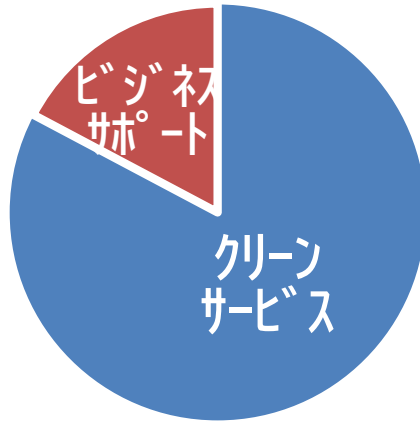

業務内容

約80%が
クリーン
サービス業務