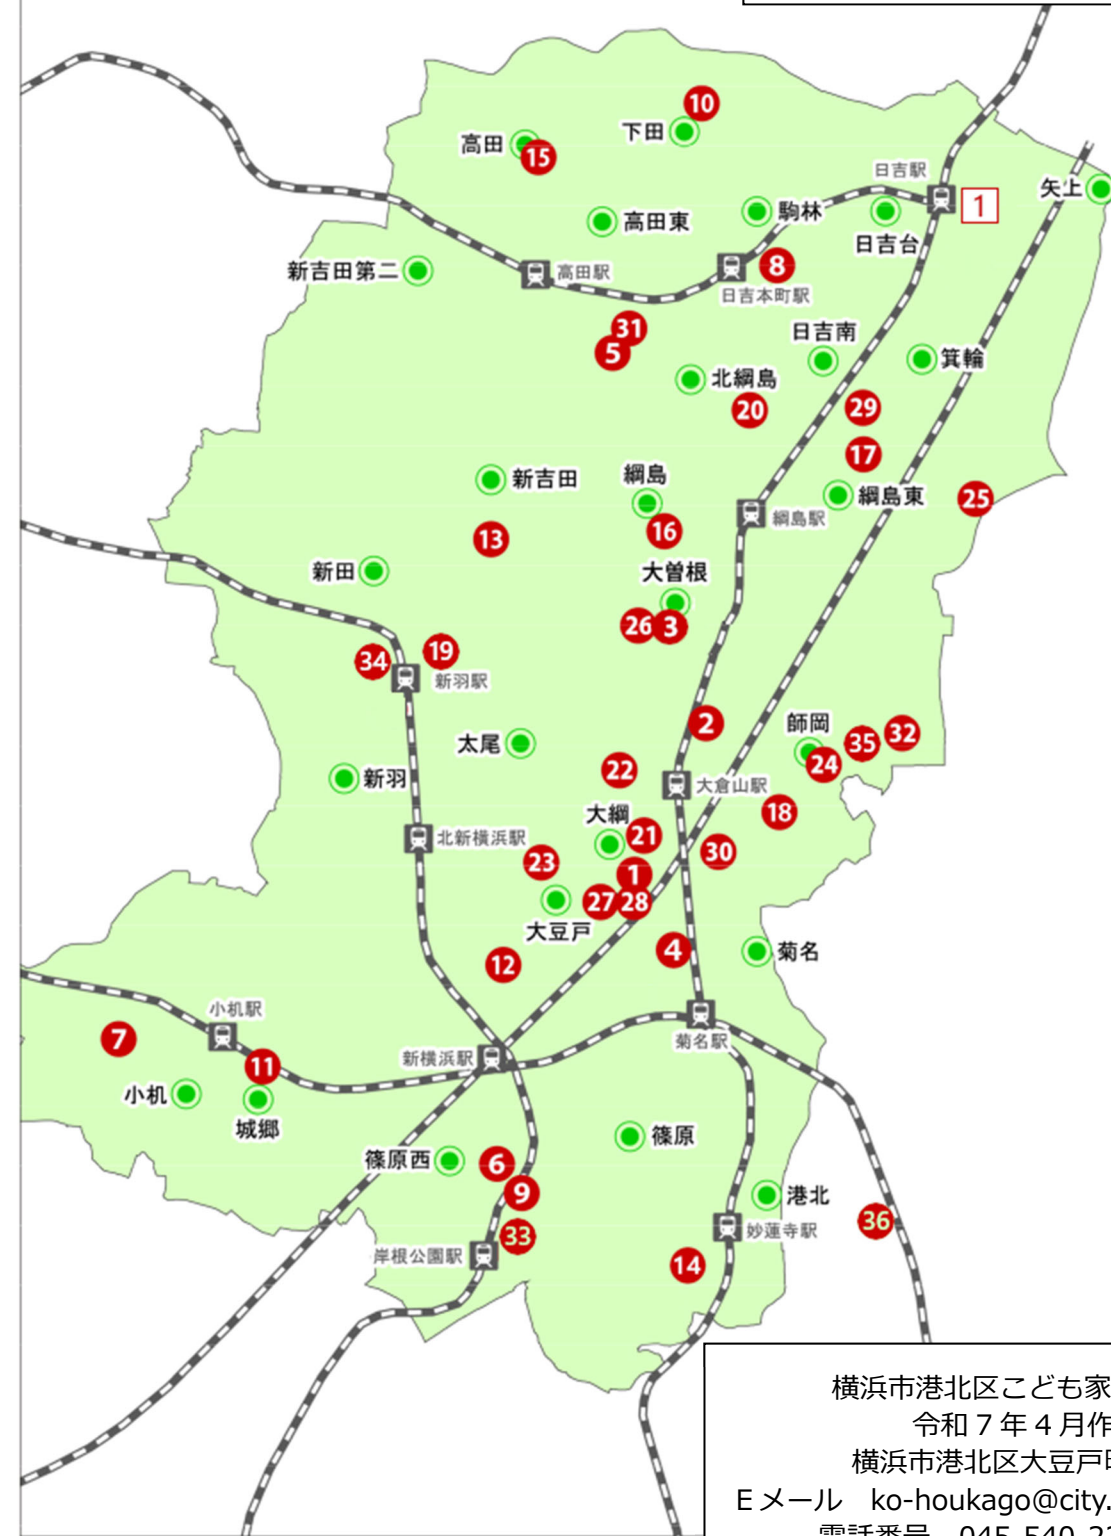

放課後を小学校で過ごす 放課後キッズクラブ(キッズ)				放課後を地域で過ごす 放課後児童クラブ
	わくわく区分 (区分1)	すくすく区分(区分2)			
		ゆうやけ(A)	ほしぞら(B)		
概要	「遊びの場」として利用することを目的に実施 ※災害時や熱中症警戒アラート発令時等、受入中止の場合あり		保護者が就労等により昼間家庭にいない子どもたちに、「遊びの場」と「生活の場」を提供するために実施		昼間保護者がいない家庭等の子どもたちが、安全で豊かな放課後を過ごすために、地域の理解と協力のもとで運営
場所	小学校の施設内				民間施設(マンション、一軒家等)
対象	当該実施校に通学している小学生、又は当該小学校区内に居住する私立学校等に通学する小学生 ※「すくすく区分」に登録する場合、就労証明書等が必要				留守家庭児童等
開所日	平日、土曜日				平日の他、土曜日の開所はクラブによって異なる。
開所時間	平日	放課後から午後4時まで	放課後から午後5時まで	放課後から午後7時まで	放課後から午後7時まで ※クラブによって異なる
	土曜日	なし (プログラムのある日のプログラム参加は可能)	午前8時30分から午後5時まで	午前8時30分から午後7時まで	
	土曜日を除く学校休業日(長期休業日等)	クラブが指定する時間(2時間程度)	午前8時から午後5時まで	午前8時から午後7時まで	
利用料等	利用料(7・8月を除く)	無料 ※1日800円+おやつ代で、午後7時まで利用可能	2,000円/月 ※400円/回で午後7時まで延長利用が可能 ※おやつ代は実費	5,000円/月 ※おやつ代は実費	クラブによって異なる ※詳しくは各クラブへ問合せ
	利用料(7・8月)	無料 ※1日800円+おやつ代で、午後7時まで利用可能	2,500円/月 ※400円/回で午後7時まで延長利用が可能 ※おやつ代は実費	5,500円/月 ※おやつ代は実費	
	減免後の利用料(上限2,500円/月)		無料/月	7・8月以外2,500円/月 7・8月のみ3,000円/月	
	保険料	800円以内/年			
申込み	各クラブへ直接問い合わせ				

- ■区内の放課後キッズクラブ、児童クラブについて、裏面で紹介しています。
- ■障害がある子どもの利用について、「障害児通所支援事業」をご利用できる場合があります。利用の可否、方法等については、区役所1階14番窓口(540-2320)にご相談ください。

※掲載情報は令和7年4月時点の情報です。今後、変更される場合があります。

各クラブの問合せ先は横浜市ウェブページをご覧ください。
(二次元コードからアクセスできます。)

トップページ>暮らし・総合>子育て・教育>放課後児童育成>放課後の居場所 区別一覧>放課後の居場所 区別一覧

港北区放課後事業マップ

1. 凡例
2. 小学校
   - 横浜市放課後児童クラブ
   - 放課後児童健全育成事業の届出のあったクラブ
     (一覧表の番号と一致)

横浜市港北区こども家庭支援課
令和7年4月作成
横浜市港北区大豆戸町26-1
Eメール ko-houkago@city.yokohama.lg.jp
電話番号 045-540-2212,2442
ファクス番号 045-540-2426
<https://www.city.yokohama.lg.jp/kohoku/kurashi/kosodate_kyoiku/hokago/>