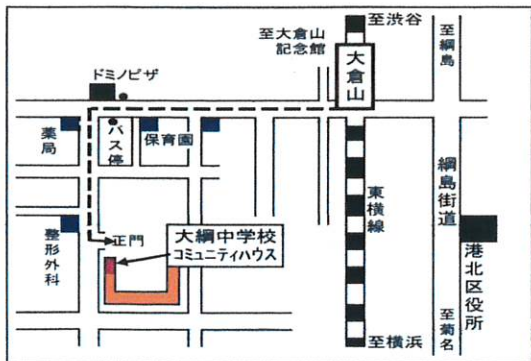

## GMT90寄席

(と き) **3月8日 (土) 2時開演**  
 開場 1時40分 終演 3時半頃  
 (ところ) **大綱中コミュニティハウス・研修室**  
 (きどせん) **無 料** (予約不要・先着50人)

落 語 麴 家 白 石  
 落 語 笑 っ 亭 くん 寧  
 手 品 都 紫 子  
 落 語 太 尾 亭 狸 久

**GMT90寄席 とは？**  
 GMT大倉山在住の太尾亭狸久と都紫子が 仲間と一緒に  
 GMTの皆さんに 落語・手品を 気軽に楽しんでいただこうと  
 GMTの大綱中コミュニティで開く 90分のミニ寄席です。