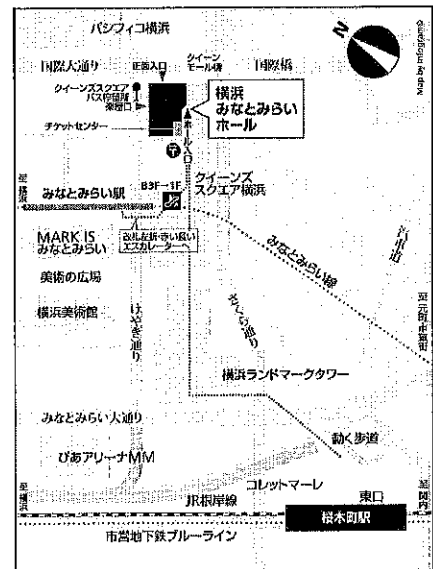

受付

- ④ 当日はQRコードを受付で提示して入場。
- ※スマートフォンをお持ちでない場合、パソコンからチケットページ画面 / メール添付の PDF のいずれかを印刷して、イベント当日に受付で提示してください。また、お電話、メールでの申し込みも承っております。
- ※当日券をご用意できない場合がございます

teket

みなとみらいホールへのアクセス

- みなとみらい線「みなとみらい駅」下車徒歩3分
- JR・横浜市営地下鉄「桜木町駅」下車徒歩12分