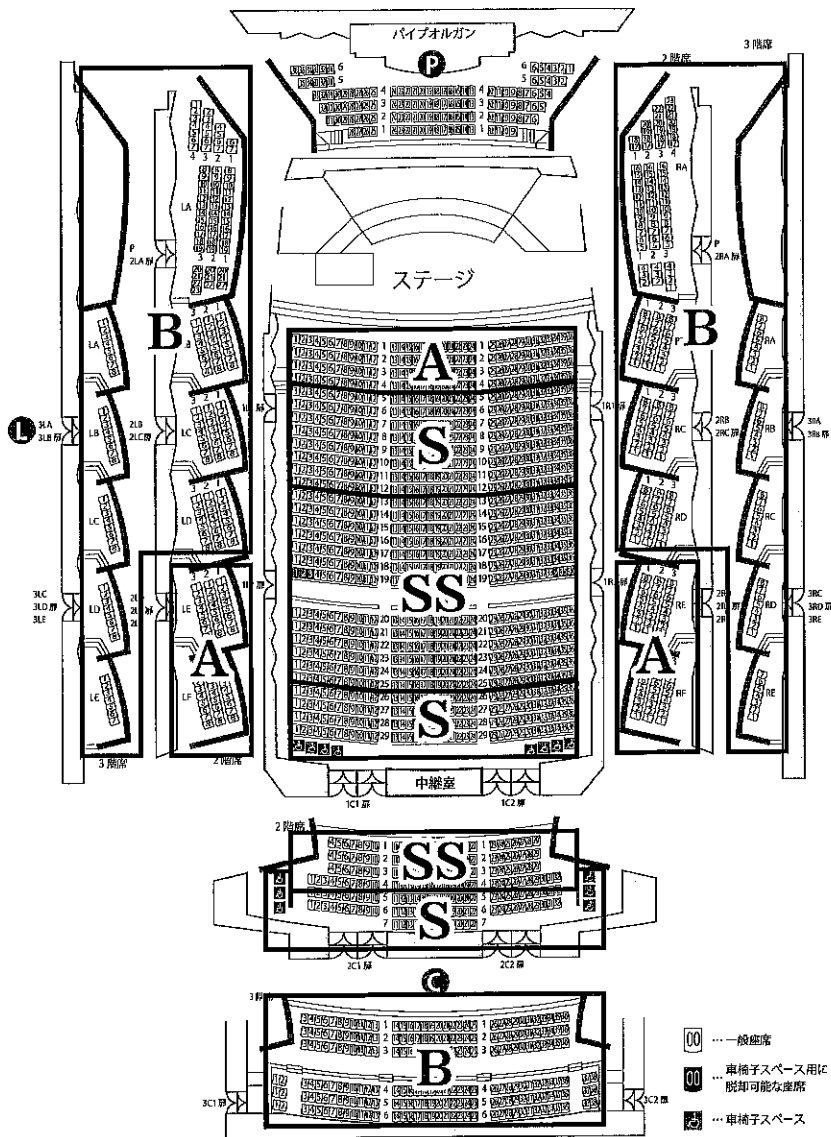

お問い合わせ

● kusb_ticket@yahoo.co.jp
● 080-6188-6468 (担当者携帯)

吹奏楽部公式 HP

<https://kusbhp.wixsite.com/kusbhp>

teket

チケット購入は
こちらから

吹奏楽部公式 HP

座席表