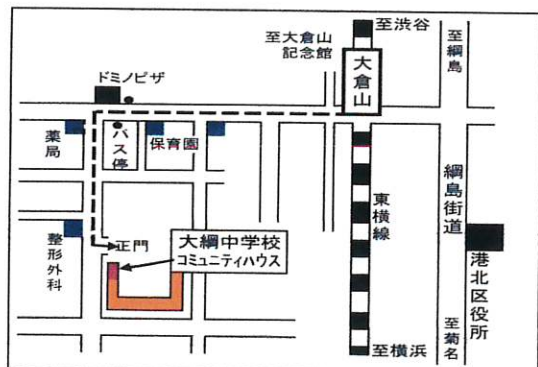

大綱こみゆに亭

大綱中学校コミュニティハウス自主事業

GMT90寄席

じもと

(とき) **6月29日(土) 2時開演**
 開場 1時45分 終演 3時半頃
 (ところ) **大綱中コミュニティハウス・研修室**
 (きどせん) **無料** (予約不要・先着40人)

落	語	い	ち	か	わ	と	め	ご	ろ	う
講	談	し	た	か	ん	か	つ	し	紫	子
手	品	と	都	紫	子	の	狸	久		
落	語	ふ	と	お	て	い	亭	狸	久	
		太	尾	亭	狸	久				

GMT90寄席 とは？

じもと
 GMT大倉山在住の太尾亭狸久と都紫子が 仲間と一緒に
 GMTの皆さんに 落語・手品を 気軽に楽しんでいただこうと
 GMTの大綱中コミュニティで開く 90分のミニ寄席です。

大綱中学校コミュニティハウス

横浜市港北区大倉山4-30-2

TEL : 045-547-2761

大綱中学校正門を入り 右手つきあたり
 (大倉山駅から徒歩7分)

お問い合わせは

045-541-5435(山内)へ