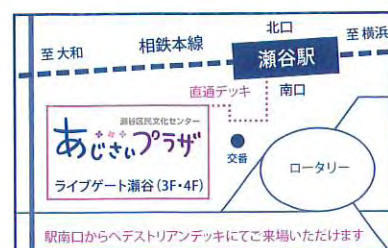

◆ イベント会場 - 各ギャラリー		① … ギャラリー1で開催 ② … ギャラリー2で開催
① 5月28日(火) ~6月3日(月) 10:00 ~ 18:00 最終日 ~ 16:00	● 瀬谷の風景二人展 瀬谷の通信施設跡地付近の写真、絵画 (水彩・油彩) を展示する 料金 入場無料 主催/問合せ 小島輝夫・小島翠 045-301-0007	
①② 5日(水) ~16日(日) 10:00 ~ 18:00	● 進化 — 有るものがどう成長し、どう進んでいくのか — 瑠璃ルリコ展 現代作家瑠璃ルリコが油絵で描く成長と進化 平面・半立体・水墨画・スプレーのほか、来場者参加型の作品もあり 料金 入場無料 主催/問合せ 横浜市瀬谷区民文化センター あじさいプラザ	
① 25日(火) ~7月1日(月) 10:00 ~ 17:00 初日 12:00 ~ / 最終日 ~ 15:00	● 彩雅会展示会 瀬谷区内で水彩画を楽しんでいるサークルが合同で展示会を行います 料金 入場無料 主催/問合せ 彩雅会 090-5408-0399 (三橋)	

◆ PICK UP - 注目のイベント		あじさいプラザ窓口にてチケット販売中!
7月7日(日) 開場 14:45 / 開演 15:00	● 午後のアルゼンチンタンゴ コントラバホ・ミロンゲーロ・コンサート 料金一般 1,800円【全席自由】	
7月13日(土) ①開場 10:30 / 開演 11:00 ②開場 13:30 / 開演 14:00	● MUSIC COLLECTION SERIES #11 木琴 × バンジョー × ベース × ドラム 古き良きアメリカ音楽「ラグタイム」などの懐かしい音楽を 明るくユニークな唯一無二のアレンジで演奏する「きつねのトンプソン」出演! 料金一般 1,500円【全席指定】	
8月10日(土) 開場 13:30 / 開演 14:00	● あじぶら亭 #6 春風亭橋蔵・瀧川鯉舟 二つ目の囃家2名によるアットホームな90分の落語会です。 料金一般 1,000円【全席指定】	
12月21日(土) 開場 13:30 / 開演 14:00	● あじぶら亭 特選版 立川らく次独演会 「あじぶら亭」年に一度の特選版では真打が登場! 料金一般 1,000円【全席指定】	

■ 開館時間 9:00~22:00 (受付時間9:00~21:00) ■ 休館日 (施設点検日) 6月11日(火) 7月9日(火) 8月13日(火) 9月10日(火) 10月8日(火) 11月12日(火) ※毎月第2火曜日、年末年始

◆ あじさいプラザへのアクセス
横浜市瀬谷区民文化センターあじさいプラザ
(指定管理者 神奈川共立・ハリマビシステム共同事業体)
相鉄本線「瀬谷駅」より徒歩1分 / 大和駅より約2分、横浜駅より快速で20分
改札出て右手すぐのペDESTリアンデッキより直結。
※ライブゲート瀬谷の駐車場は有料です。駐車台数には限りがありますので、なるべく公共交通機関をご利用ください。
〒246-0031 横浜市瀬谷区瀬谷4-4-10 (ライブゲート瀬谷3F)
TEL 045-301-3500 FAX 045-301-3502 URL <http://ajisai-plaza.hall-info.jp/>

瀬谷区民文化センター
あじさいプラザ
瀬谷区民文化センターあじさいプラザ
webサイトで最新情報をご覧ください