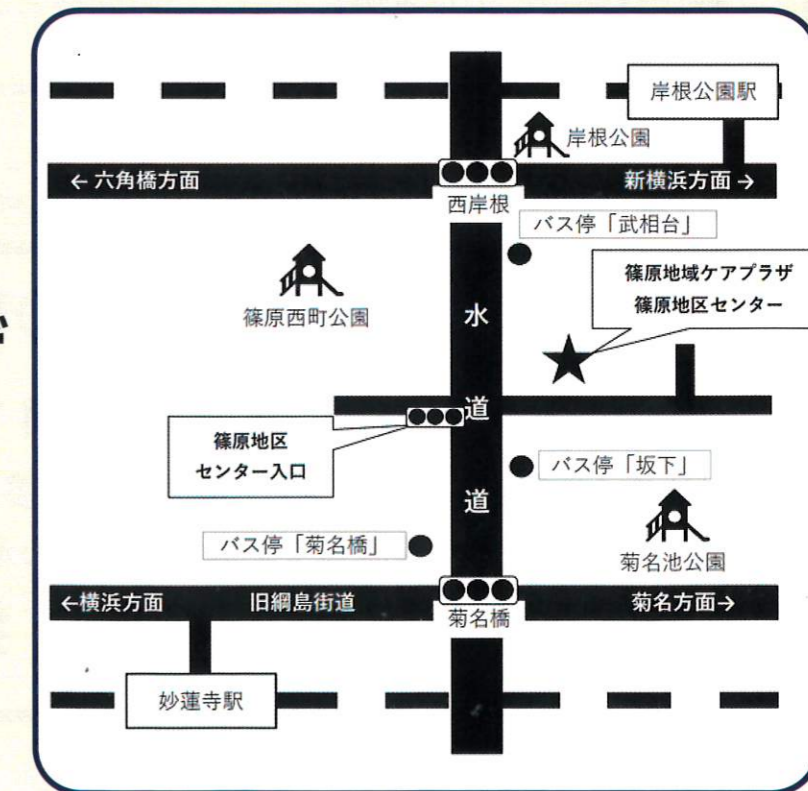

16日(土)・17日(日) 両日 <予定>

コーヒフレンドしのはら

コーヒー・紅茶・ジュース

ごぼうハウス 他地域作業所 焼菓子・雑貨等

篠原地区センター×篠原地域ケアプラザ

♪ 令和6年度 しのはら合同文化祭

皆さまのお越しをお待ちしております

11月16日(土) 10時-17時

11月17日(日) 10時-15時

篠原地区センター

045-423-9030

篠原地域ケアプラザ

045-423-1230

港北区篠原東2-15-27

 駐車場はございません。公共交通機関でお越しく下さい。

展示発表 ワークショップ

● 1階 玄関前・娯楽コーナー・和室

とも・とも篠原 したのはら相談室 したのはらMOUS
わんぱく同盟 きさらぎ会 おさむ会
りんどうの会 音楽で遊ぼう～ママといっしょ
篠原地区・篠原南地区民生委員児童委員協議会
篠原福祉ネットワーク オレンジ したのはら
子ども書道教室 篠原写真サークル 港北IT場所
着付けサークル (展示・実演)

17(日)～ 13時30分 和室にて実演あり

ロンド・サロン (ワークショップ・販売)