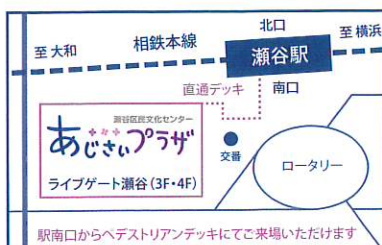

料金 入場無料 主催/問合せ 横浜市瀬谷区民文化センターあじさいプラザ

◆ PICK UP - 注目のイベント

● やってみよう！ 能楽体験ワークショップ

能楽について学んだあと、実際に身体を動かして、能の所作や足の運びなどを体験します。

こどももおとなも、能楽にふれてみませんか？

日時 2025年2月1日(土) 第1部(こどもの部) 11:00 ~ 12:00 第2部(おとなの部) 14:00 ~ 15:30 料金 第1部 1,000円 * 第2部は受付終了

定員 各回先着20名(事前予約制) 会場 あじさいプラザ4階 音楽多目的室 お申し込み あじさいプラザ窓口または peatix (あじさいプラザ HP)

主催 横浜能楽堂 共催 横浜市瀬谷区民文化センターあじさいプラザ 助成 文化庁文化芸術振興費補助金・独立行政法人日本芸術文化振興会

● プラザ・アートウィーク

今年のアートウィークは緑がいっぱい！ お外も良いけど駅チカのあじさいプラザでピクニックへ出かけるように音楽・書画・工芸など、いろいろな芸術文化を楽しもう！

日時 2025年3月15日(土) ~ 21日(金) 主催 横浜市瀬谷区民文化センターあじさいプラザ

公演タイトル未定 (キッズプロデューサー公演)

一般公募により集まった小学生たちが「キッズプロデューサー」として企画・運営・広報を手がけるコンサート
現在鋭意制作中！ 詳細は後日配布予定のコンサートチラシにてご確認ください！

開催日 2025年3月16日(日) 出演 村上海人(Perc.) 鈴木絵里香(Mar.) 大友美波(Pf.) 会場 あじさいプラザ4階 音楽多目的室
お申し込み 1月23日(木) よりあじさいプラザ窓口もしくはお電話にてご予約受付開始

岩谷優希ピアノリサイタル

瀬谷区出身の若手ピアニスト岩谷優希によるリサイタル

開催日 2025年3月20日(木・祝) 13:30開場 14:00開演 15:00終演予定 出演 岩谷優希(Pf.) 会場 あじさいプラザ4階 音楽多目的室
料金 1,200円【全席指定】 お申し込み 1月16日(木) よりあじさいプラザ窓口もしくはお電話にてご予約受付開始

● あじぷら亭 #7 ~うたげのはなし~

あじさいプラザの落語会「あじぷら亭」二つ目の噺家2名が「うたげ」をテーマに90分しゃべり尽くし
どんな噺がきけるのか……それは当日のお楽しみです！

日時 2025年4月9日(水) 13:30開場 14:00開演 出演 立川成幸 立川幸弥 会場 あじさいプラザ4階 音楽多目的室

料金 1,000円【全席指定】 チケット発売 2025年2月5日(水) 主催 横浜市瀬谷区民文化センターあじさいプラザ

■ 開館時間
9:00~22:00 (受付時間9:00~21:00)

■ 休館日(施設点検日)
1月1日(水) ~ 3日(金) 1月14日(火) 2月18日(火) 3月11日(火)
4月8日(火) 5月13日(火) 6月10日(火) ※毎月第2火曜日、年末年始

◆ あじさいプラザへのアクセス

横浜市瀬谷区民文化センターあじさいプラザ

(指定管理者 神奈川共立・ハリマビシステム共同事業体)

相鉄本線「瀬谷駅」より徒歩1分/大和駅より約2分、横浜駅より快速で20分
改札出て右手すぐのペDESTリアンデッキより直結。

※ライブゲート瀬谷の駐車場は有料です。駐車台数には限りがありますので、
なるべく公共交通機関をご利用ください。

〒246-0031 横浜市瀬谷区瀬谷4-4-10 (ライブゲート瀬谷3F)
TEL 045-301-3500 FAX 045-301-3502 URL <http://ajisai-plaza.hall-info.jp/>

瀬谷区民文化センター
あじさいプラザ

瀬谷区民文化センターあじさいプラザ
webサイトで最新情報をご覧ください