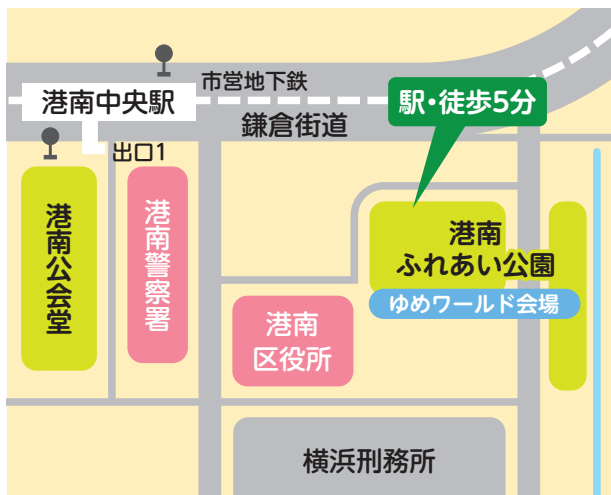

子どもスタッフ
が活躍!

港南区の子どもたちが
お店やステージの
お手伝いをします

子どもたちと一緒に育む国際交流・地域のつながり

こうなん 子ども

ゆめワールド 2024

小雨
決行

日時 2024年11月2日(土) 10:00▶15:00

会場 港南ふれあい公園

アクセス

市営地下鉄

「港南中央駅」

バス(市営、神奈中、江ノ電)

「港南区総合庁舎前」

港南ふれあい公園 駅・徒歩5分

注意事項

駐車場はありません。駐輪場にも限りがございますので、ご来場の際は、公共交通機関をご利用ください。