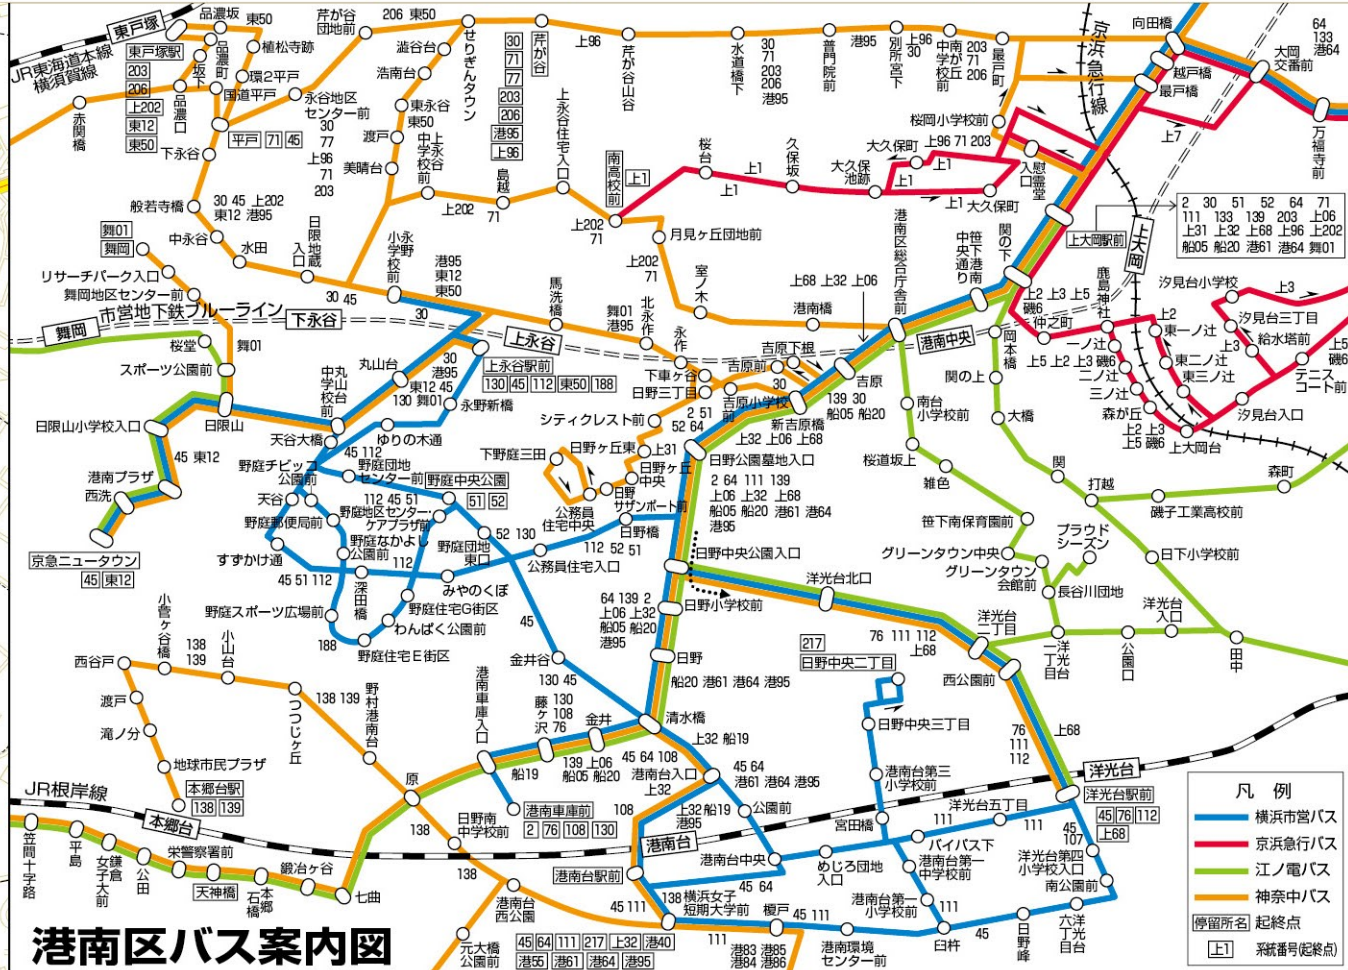

港南台駅

系統・路線名	起点～經由地～終点
<b>●横浜市営バス</b>	
45	洋光台駅～白杵～港南台駅～深田橋～上永谷駅～京急ニュータウン
64	港南台駅～日野中央公園入口～上大岡駅～万福寺前～屏風ヶ浦駅～磯子駅
108	港南車庫前～清水橋～港南台入口～港南台駅前
217	港南台駅～宮田橋～日野中央2丁目～港南台駅
<b>●神奈川中央交通バス</b>	
船19	港南台駅～清水橋～港南車庫入口～大船駅
上32	港南台駅～清水橋～吉原～港南区総合庁舎前～上大岡駅
港35	港南台駅～港南台西公園～中野町～庄戸
港36	港南台駅～港南台西公園～中野町～上郷ネオポリス
港37	港南台駅～港南台西公園～中野町～庄戸～上郷ネオポリス
138	港南台駅～日野南中学校前～小山台～本郷台駅
港39	港南台駅～港南台西公園～中野町～本郷車庫前
港40	港南台駅～港南台西公園～中野町～栄プール
港55	港南台駅～中野町～庄戸～中野町～港南台駅
港61	港南台駅～港南区総合庁舎前～上大岡駅～弘明寺～桜木町駅前～横浜駅東口
港64	港南台駅～日野中央公園入口～上大岡駅～万福寺前～磯子駅
港82	港南台駅～港南台西公園～本郷車庫前～尾月～港南台西公園～港南台駅
港83	港南台駅～中野町～横濱栄高校前～桂台中央
港84	港南台駅～中野町～横濱栄高校前～桂台中央～北桂台
港85	港南台駅～中野町～横濱栄高校前～庄戸
港86	港南台駅～中野町～横濱栄高校前～庄戸
港87	港南台駅～中野町～横濱栄高校前～庄戸
港88	港南台駅～港南台西公園～北桂台～紅葉橋～中野町～港南台駅
港81	港南台駅～港南台西公園～上郷小学校前～本郷車庫前～港南台西公園～港南台駅
港33	港南台駅～港南台西公園～中野町～本郷車庫前～桂台中央
港31	港南台駅～港南台西公園～中野町～上郷小学校前～桂台中央
港90	港南台駅～港南台西公園～中野町～本郷車庫前～北桂台
港93	港南台駅～港南台西公園～みどりが丘東
港95	港南台駅～吉原小学校前～上永谷駅～平戸～芹が谷～上大岡駅
<b>●横浜市営バス</b>	
76	洋光台駅～日野中央公園入口～日野小学校前～清水橋～港南車庫前
112	洋光台駅～日野中央公園入口～すずかけ通～上永谷駅
130	港南車庫前～野庭中央公園～丸山台～上永谷駅
188	上永谷駅～丸山台～わんぱく公園前～上永谷駅
<b>●神奈川中央交通バス</b>	
東12	東戸塚駅東口～下永谷～上永谷駅～京急ニュータウン
東50	東戸塚駅東口～環2平戸～美晴台～上永谷駅
206	東戸塚駅東口～芹が谷～蒔田駅前～芹が谷～東戸塚駅東口
77	芹が谷～山谷～保土ヶ谷駅東口～西区総合庁舎入口～横浜駅東口
<b>●江ノ電バス</b>	
港南プラザ線	戸塚駅～道岐橋～日限山～港南プラザ～京急ニュータウン

その他

45	洋光台駅～白杵～港南台駅～深田橋～上永谷駅～京急ニュータウン
64	港南台駅～日野中央公園入口～上大岡駅～万福寺前～屏風ヶ浦駅～磯子駅
108	港南車庫前～清水橋～港南台入口～港南台駅前
217	港南台駅～宮田橋～日野中央2丁目～港南台駅
<b>●横浜市営バス</b>	
76	洋光台駅～日野中央公園入口～日野小学校前～清水橋～港南車庫前
112	洋光台駅～日野中央公園入口～すずかけ通～上永谷駅
130	港南車庫前～野庭中央公園～丸山台～上永谷駅
188	上永谷駅～丸山台～わんぱく公園前～上永谷駅
<b>●神奈川中央交通バス</b>	
東12	東戸塚駅東口～下永谷～上永谷駅～京急ニュータウン
東50	東戸塚駅東口～環2平戸～美晴台～上永谷駅
206	東戸塚駅東口～芹が谷～蒔田駅前～芹が谷～東戸塚駅東口
77	芹が谷～山谷～保土ヶ谷駅東口～西区総合庁舎入口～横浜駅東口
<b>●江ノ電バス</b>	
港南プラザ線	戸塚駅～道岐橋～日限山～港南プラザ～京急ニュータウン

港南区バス案内図