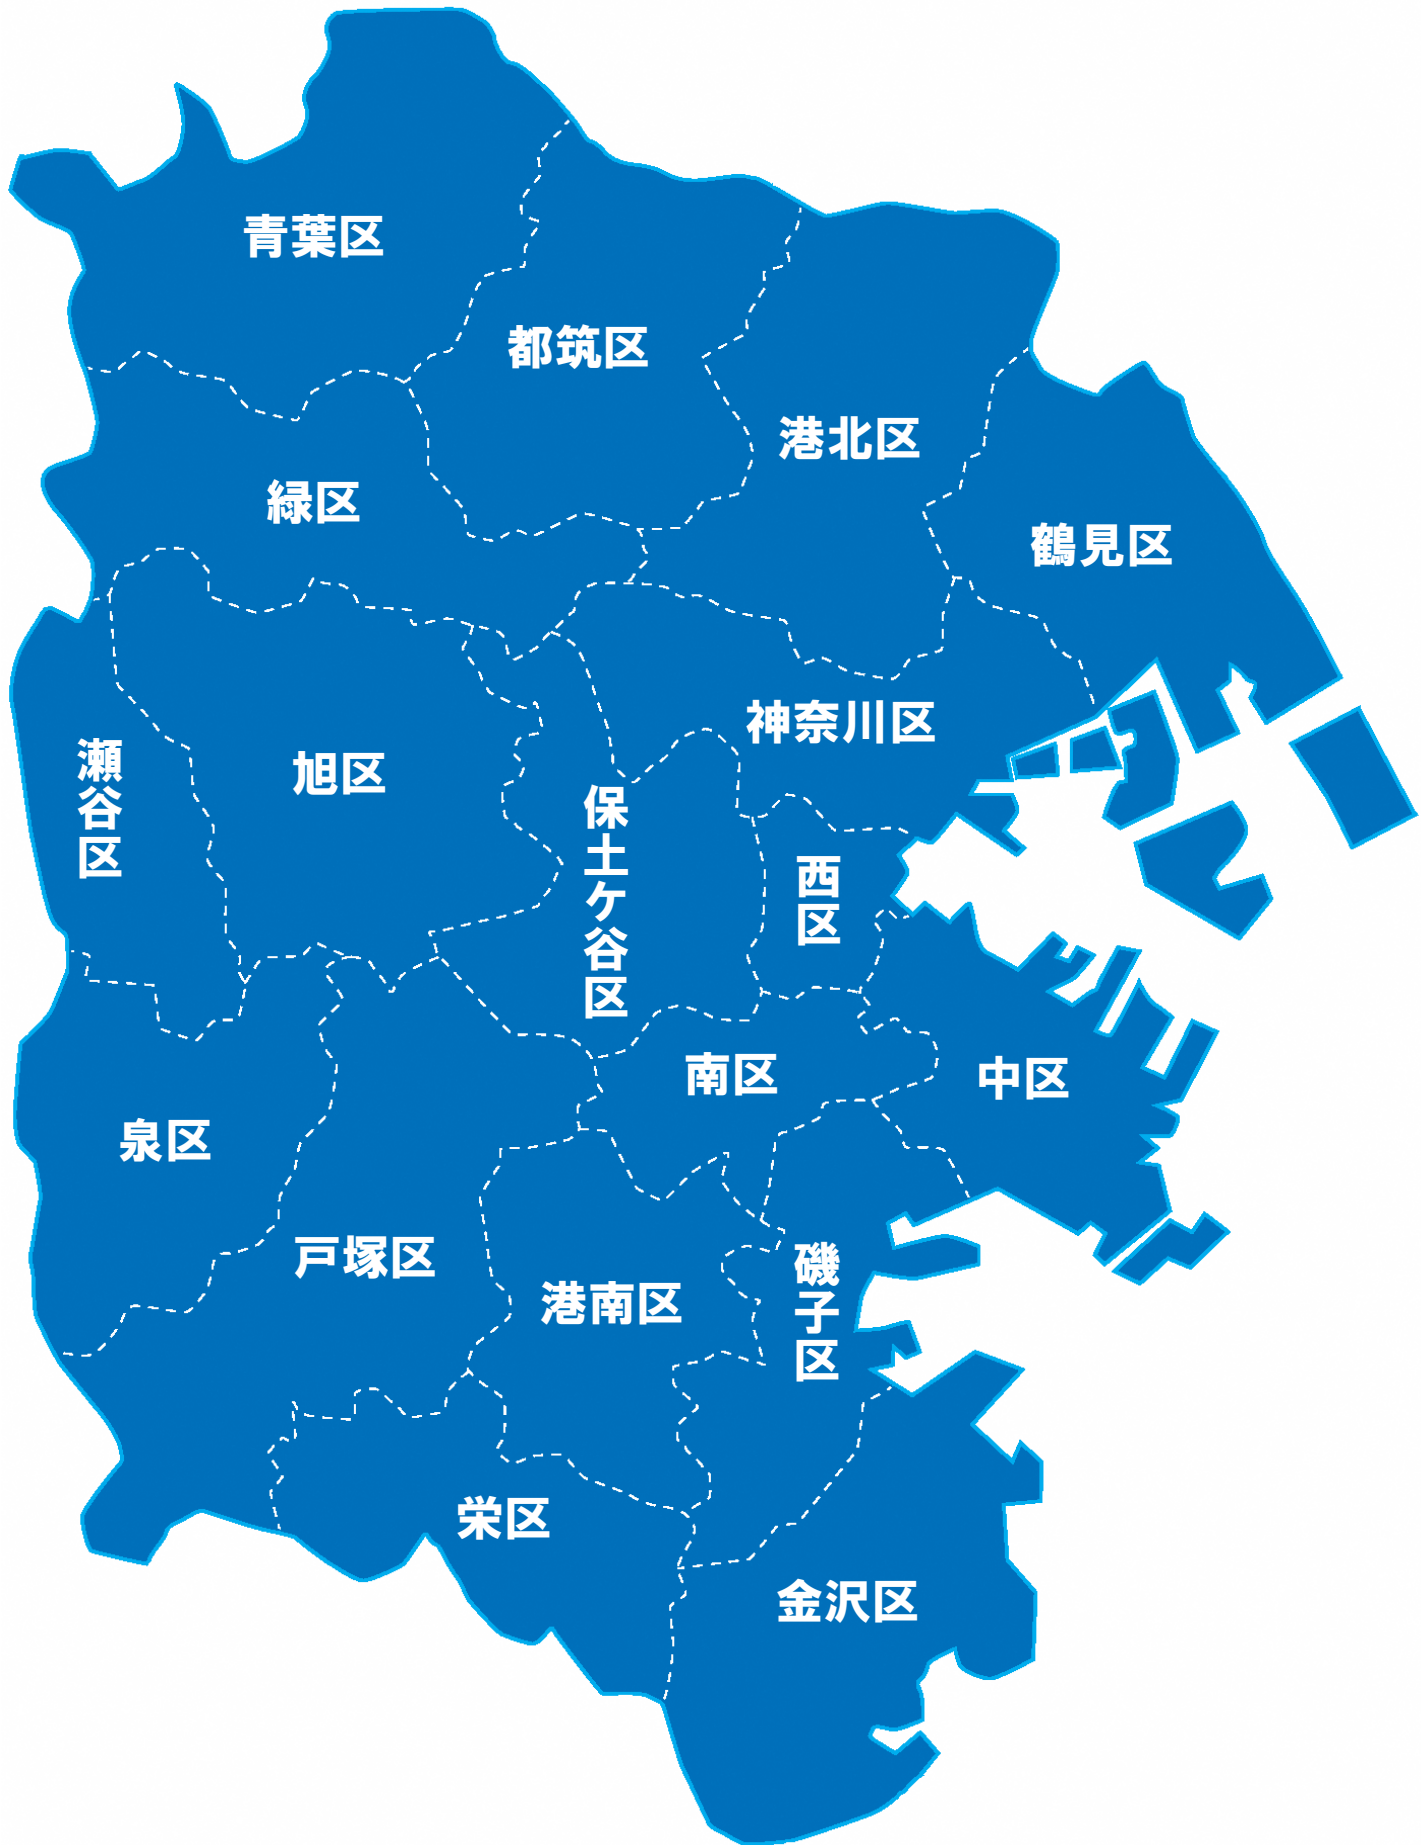

【令和7年4月1日時点】受入可能数

地図上の区名を押すと、その区にある保育所等ごとのが表示されます。

【令和7年4月1日時点】受入可能数

施設所在区	施設・事業名	0歳児	1歳児	2歳児	3歳児	4歳児	5歳児	合計
鶴見区	横浜市馬場保育園	-	0	0	0	3	2	5
鶴見区	横浜市鶴見保育園	3	0	2	0	0	0	5
鶴見区	横浜市芦穂崎保育園	6	4	1	0	5	2	18
鶴見区	横浜市潮田保育園	1	0	0	0	0	1	2
鶴見区	北寺尾第二むつみ保育園	0	0	0	1	0	0	1
鶴見区	北寺尾むつみ保育園	1	0	0	0	0	0	1
鶴見区	ねむの樹 北寺尾保育園	0	0	0	0	0	0	0
鶴見区	馬場どろんこ保育園	0	0	0	0	0	0	0
鶴見区	ベネッセ菊名保育園	0	0	0	0	0	0	0
鶴見区	きくなハート保育園	0	0	0	0	0	0	0
鶴見区	駒岡げんきっず保育園	1	3	0	7	2	2	15
鶴見区	にじの風保育園	0	0	0	0	2	0	2
鶴見区	SANDA KID保育園	1	0	0	1	0	0	2
鶴見区	にじいろ保育園駒岡四丁目	-	0	5	6	0	0	11
鶴見区	駒岡保育園	0	0	2	1	2	0	5
鶴見区	明日葉保育園駒岡園	0	0	3	0	1	1	5
鶴見区	にじいろ保育園駒岡	-	0	0	0	1	0	1
鶴見区	まなびの森 駒岡こども園	0	0	0	0	0	0	0
鶴見区	えみ保育園	0	0	0	1	0	0	1
鶴見区	上末吉白百合保育園	0	0	0	2	0	0	2
鶴見区	末吉いづみ保育園	1	0	1	0	0	0	2
鶴見区	鶴見どろんこ保育園	0	0	0	0	1	0	1
鶴見区	末吉にこにこ保育園	0	0	0	0	0	0	0
鶴見区	わおわお東寺尾保育園	0	0	0	2	0	0	2
鶴見区	東寺尾どろんこ保育園	0	0	0	3	0	1	4
鶴見区	フェアリーテイルつばさ	0	0	0	0	0	0	0
鶴見区	フェアリーテイルみらい	-	0	1	2	1	3	7
鶴見区	總持寺保育園	5	1	3	0	6	1	16
鶴見区	ルーチェ保育園 鶴見	0	0	0	0	2	0	2
鶴見区	豊岡ひまわり保育園	0	0	0	0	0	1	1
鶴見区	みゆさと保育園	0	0	1	1	1	0	3
鶴見区	横浜山手モンテッソーリ保育園	1	0	0	0	0	0	1
鶴見区	あゆみ保育園 鶴見	3	0	0	0	0	0	3
鶴見区	鶴見乳幼児福祉センター保育園	0	0	0	3	1	0	4
鶴見区	花園保育園ベビーホーム	0	1	3	3	4	2	13
鶴見区	花月園前こわ保育園	0	0	1	0	0	0	1
鶴見区	ヨコハマさくら保育園	3	0	3	0	0	1	7
鶴見区	生麦保育園	-	8	5	0	2	3	18
鶴見区	生麦ポケット保育園	1	0	1	3	0	3	8
鶴見区	スターチャイルド《生麦ナーサリー》	1	1	0	3	1	4	10
鶴見区	SEA KID保育園	0	1	0	1	0	4	6
鶴見区	P'sスマイル保育園	-	0	0	0	1	0	1
鶴見区	鶴見ポケット保育園	0	0	0	0	0	0	0
鶴見区	Jキッズプラネット鶴見保育園	0	0	0	0	1	2	3
鶴見区	桑の実鶴見保育園	0	0	0	0	0	0	0
鶴見区	ビーンズ保育園	0	1	1	1	5	2	10
鶴見区	鶴見あけぼの保育園	0	0	0	0	0	0	0
鶴見区	鶴見中央はなご保育園	-	0	1	2	1	0	4
鶴見区	ナーサリーつるみ	1	0	4	2	0	2	9
鶴見区	実遊中央保育園	2	0	4	0	3	1	10
鶴見区	ポピンズナーサリースクール鶴見	1	0	1	3	0	0	5
鶴見区	あーす保育園鶴見中央	-	0	1	0	2	2	5
鶴見区	鶴見すずらん保育園	8	0	1	1	1	1	12
鶴見区	トライアングル スマイル	6	0	0	1	1	0	8
鶴見区	かもめ保育園	1	0	0	0	0	0	1
鶴見区	保育園スカイ・ウイング	0	0	0	0	0	0	0
鶴見区	總持寺本町通保育園	0	0	0	1	1	1	3
鶴見区	みつる保育園	0	0	0	0	1	0	1
鶴見区	みつばち保育園	1	0	0	0	0	0	1