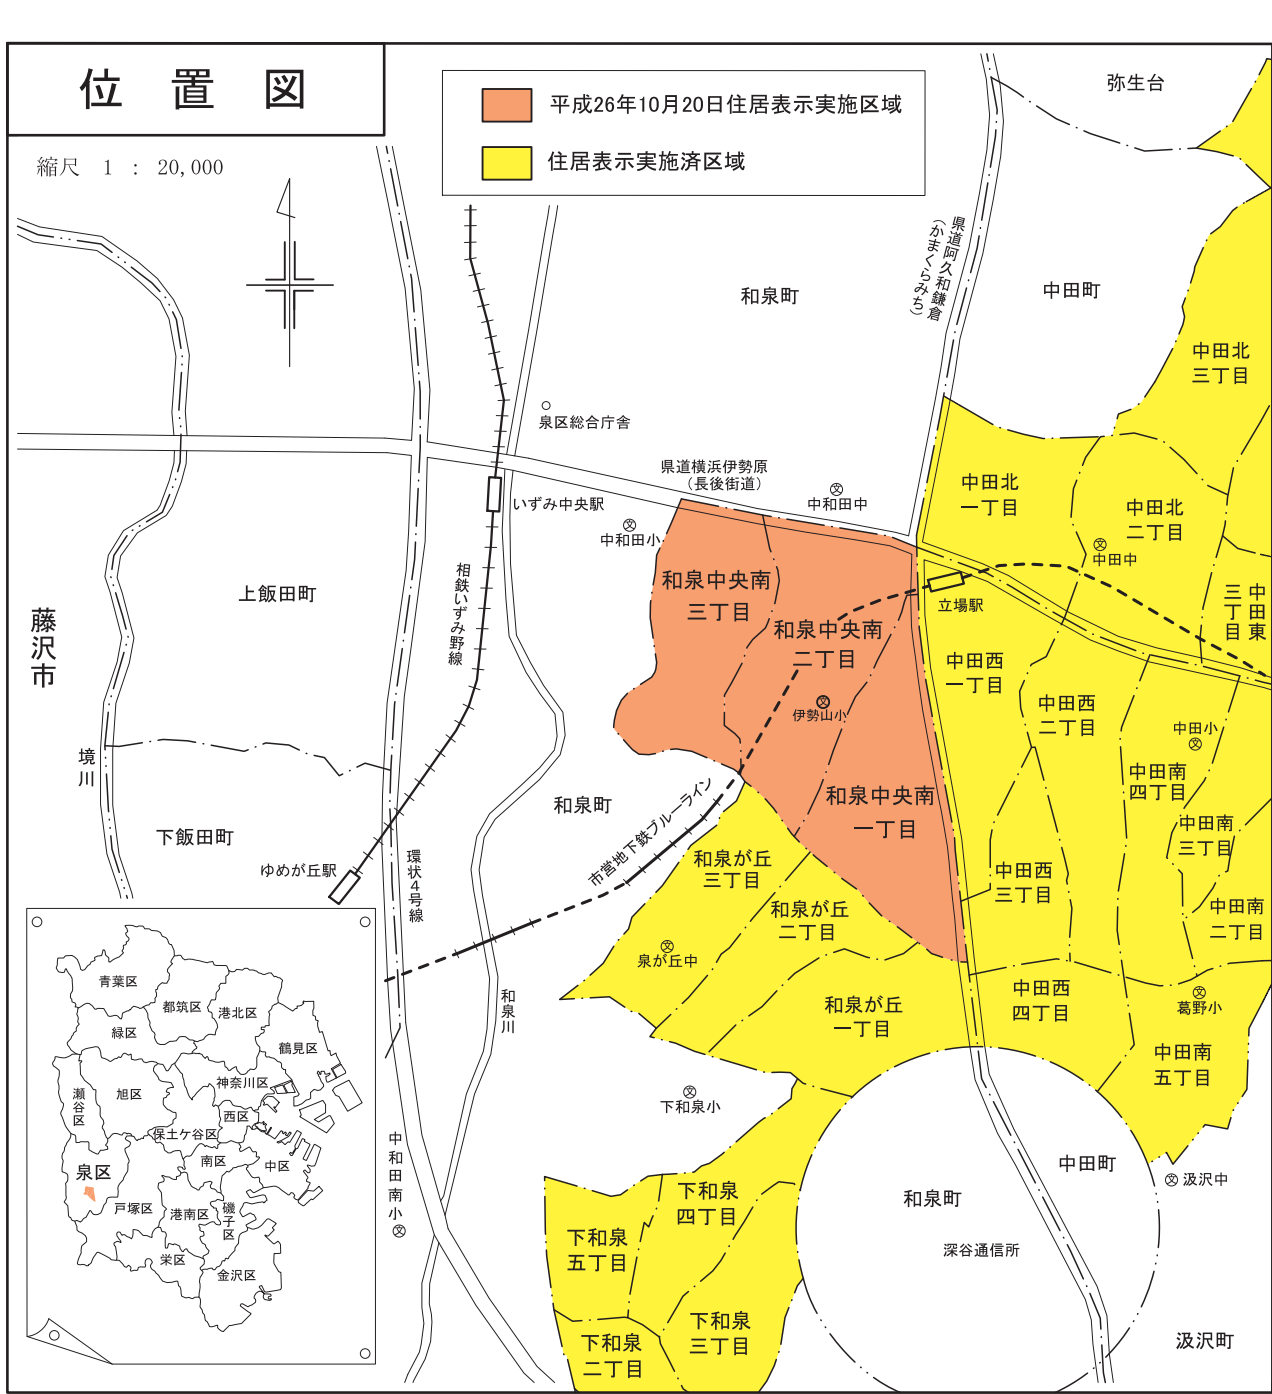

いずみ ちゅうおう みなみ いちちよう め
和泉中央南一丁目
 いずみ ちゅうおう みなみ にちよう め
和泉中央南二丁目
 いずみ ちゅうおう みなみ さんちよう め
和泉中央南三丁目

泉区 住居表示新旧対照案内図

平成26年（2014年）10月20日施行

注
 この案内図は、住所の案内用として作製していますので、法務局備え付けの地図（公図）とは異なります。
 また、図の中の境界線は、公園にある地番の配置等を参考に概略化して描いたものであり、境界を挟んだ土地権利者間の権利関係を表しているものではありません。

凡 例	
	新 町 界
	町 界
	街 区 界
	街 区 番 号
	住 居 番 号
	旧 番 地
	道 路 ・ 私 道
	公 園
	河 川 ・ 水 路