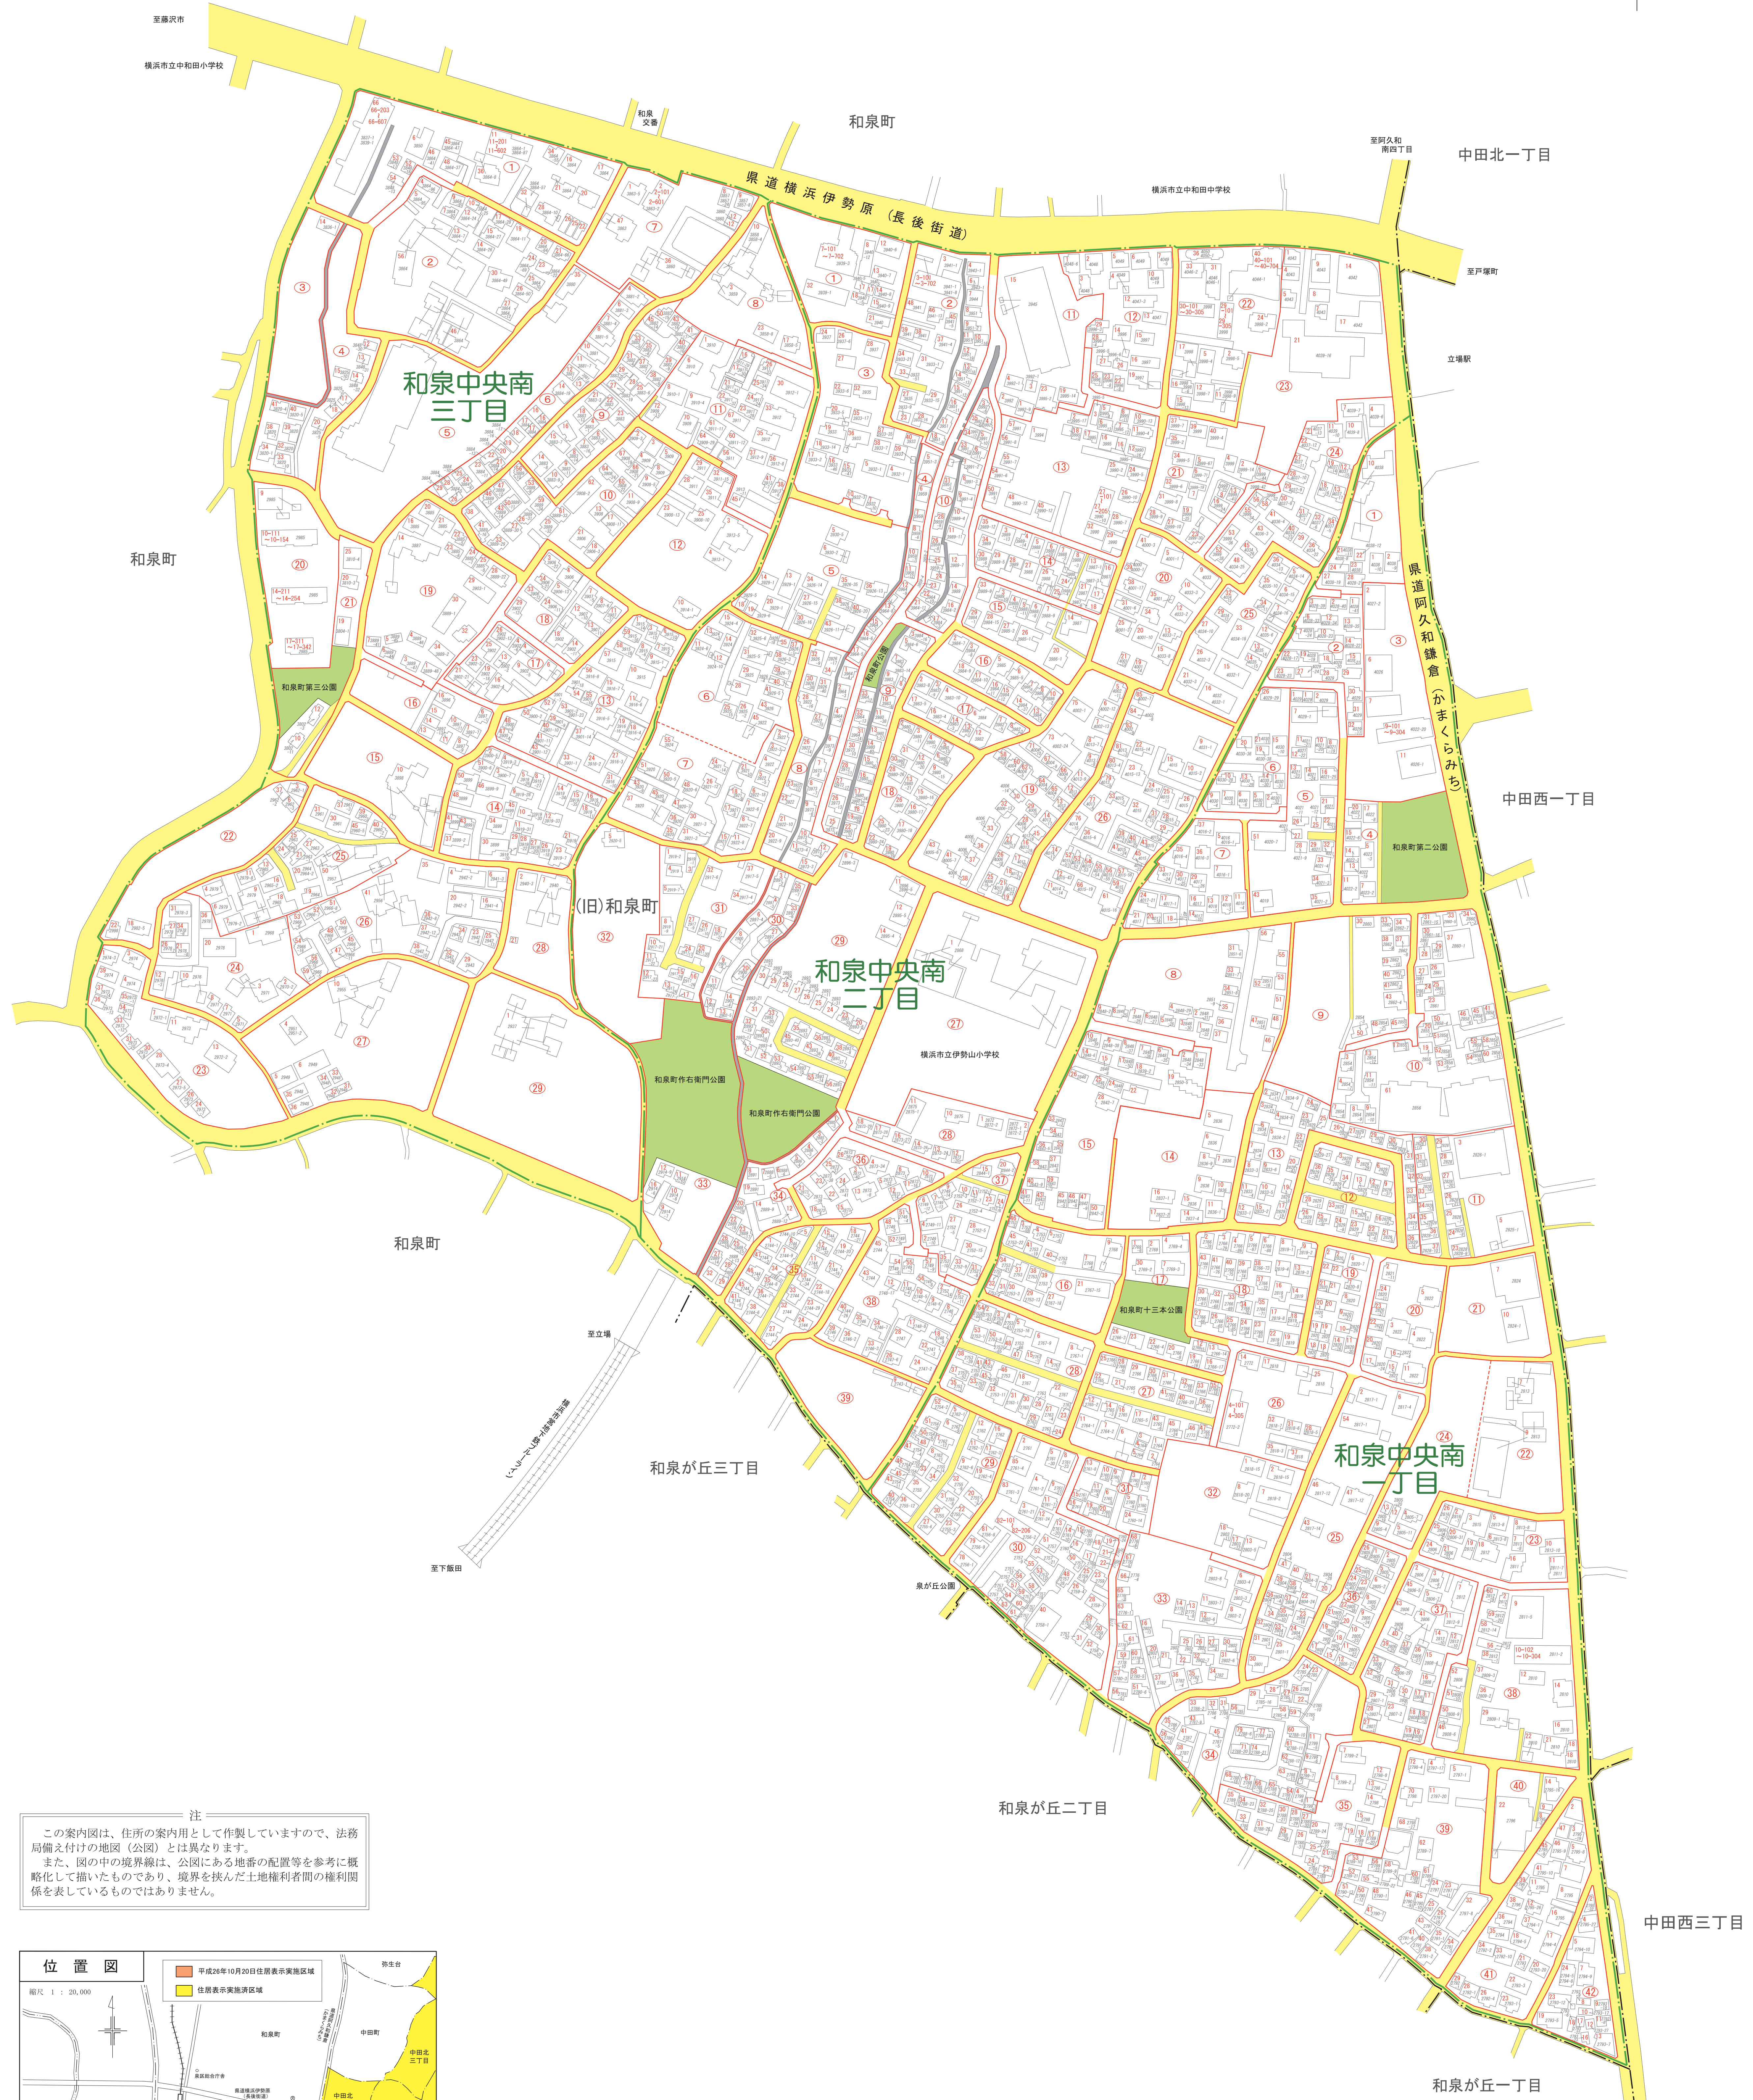

いずみ ちゅうおう みなみ いちちよう め
和泉中央南一丁目
 いずみ ちゅうおう みなみ にちよう め
和泉中央南二丁目
 いずみ ちゅうおう みなみ さんちよう め
和泉中央南三丁目

泉区 住居表示新旧対照案内図

平成26年（2014年）10月20日施行

注
 この案内図は、住所の案内用として作製していますので、法務局備え付けの地図（公図）とは異なります。
 また、図の中の境界線は、公園にある地番の配置等を参考に概略化して描いたものであり、境界を挟んだ土地権利者間の権利関係を表しているものではありません。

凡 例	
	新 町 界
	町 界
	街 区 界
	街 区 番 号
	住 居 番 号
	旧 番 地
	道 路 ・ 私 道
	公 園
	河 川 ・ 水 路