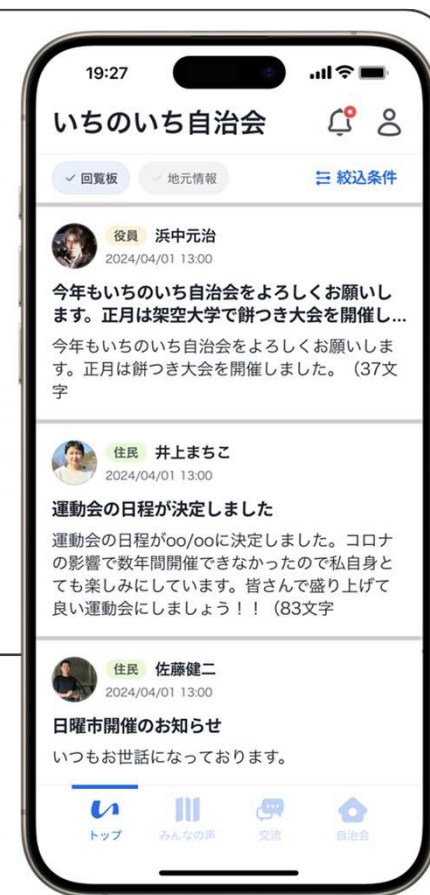

災害情報や避難情報を知らせ、いざという時に地域を守ります。

本当に使ってもらえているのか . . .

ご導入後の利用状況データをご確認いただけます

小田急沿線を中心に全国でご利用いただいております

オンライン説明会の実施など
導入後のサポートも充実！

利用者の声

多くの方にご好評頂いております！

- ・ 情報伝達の効率化・迅速化
- ・ 自治会や町内会の活動内容を多くの方に知ってもらえた
- ・ 若い世代に興味を持ってもらえた
- ・ 防災情報の伝達や安否確認の機能が良い