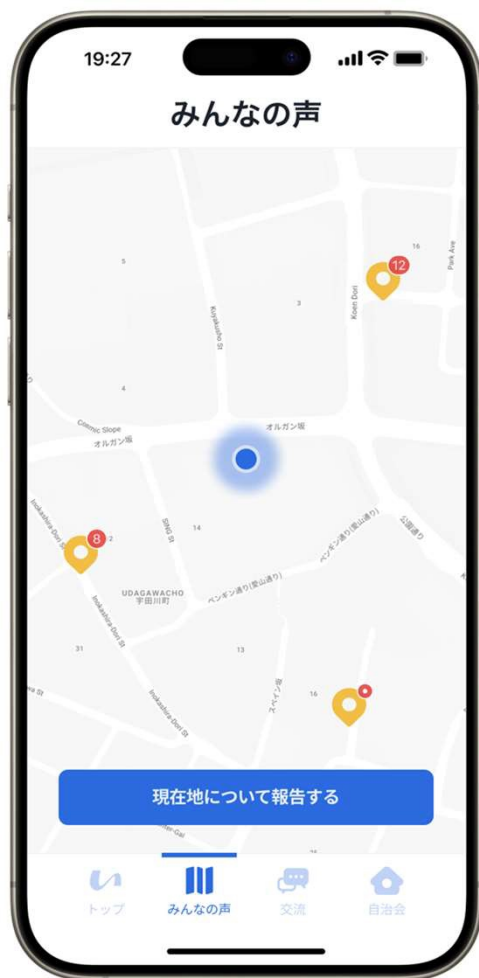

イメージ画像

約 **93** %

「回覧板より早く行政、自治会・町内会からの情報を知ることができた」

アンケートを実施した10市町の内、約93%が上記のように回答。

その他の便利な紹介

見守り

高齢者を見守り、家族等へ通知にて連絡します

アンケート機能

住民へのアンケートをアプリで取れます

防災倉庫

地域の防災倉庫の保管状況が確認できます

マップ

住民同士で地域の出来事を共有し愛着を高めます

住民同士の交流

イベントの参加募集ができます

会館予約