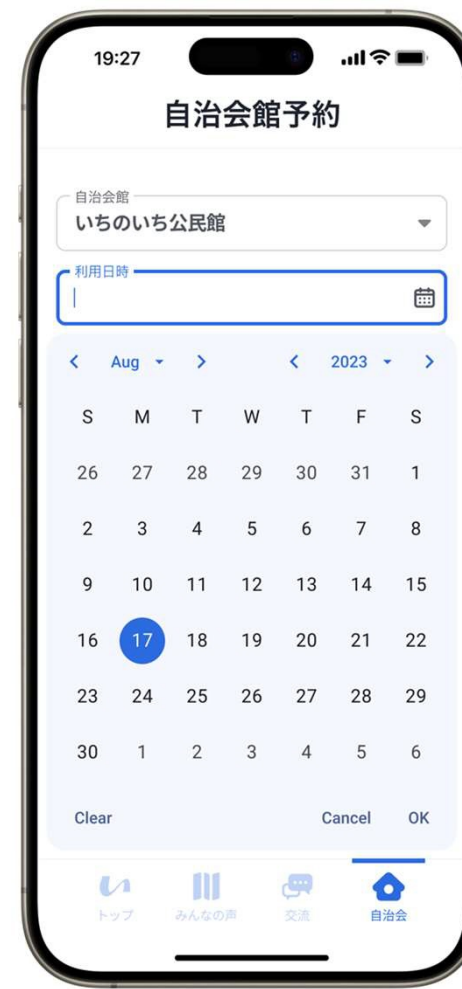

イメージ画像

約 **93** %

「回覧板より早く行政、自治会・町内会からの情報を知ることができた」

アンケートを実施した10市町の内、約93%が上記のように回答。

その他の便利な紹介

見守り

高齢者を見守り、家族等へ通知にて連絡します

アンケート機能

住民へのアンケートをアプリで取れます

防災倉庫

地域の防災倉庫の保管状況が確認できます

マップ

住民同士で地域の出来事を共有し愛着を高めます

住民同士の交流

イベントの参加募集ができます

会館予約

自治会館の利用をアプリから予約できます

25年3月末までにお申し込み
→25年度のご利用料金無料！

「人と人」「人と地域」をつなげるために

いちのいち

ご清聴ありがとうございました