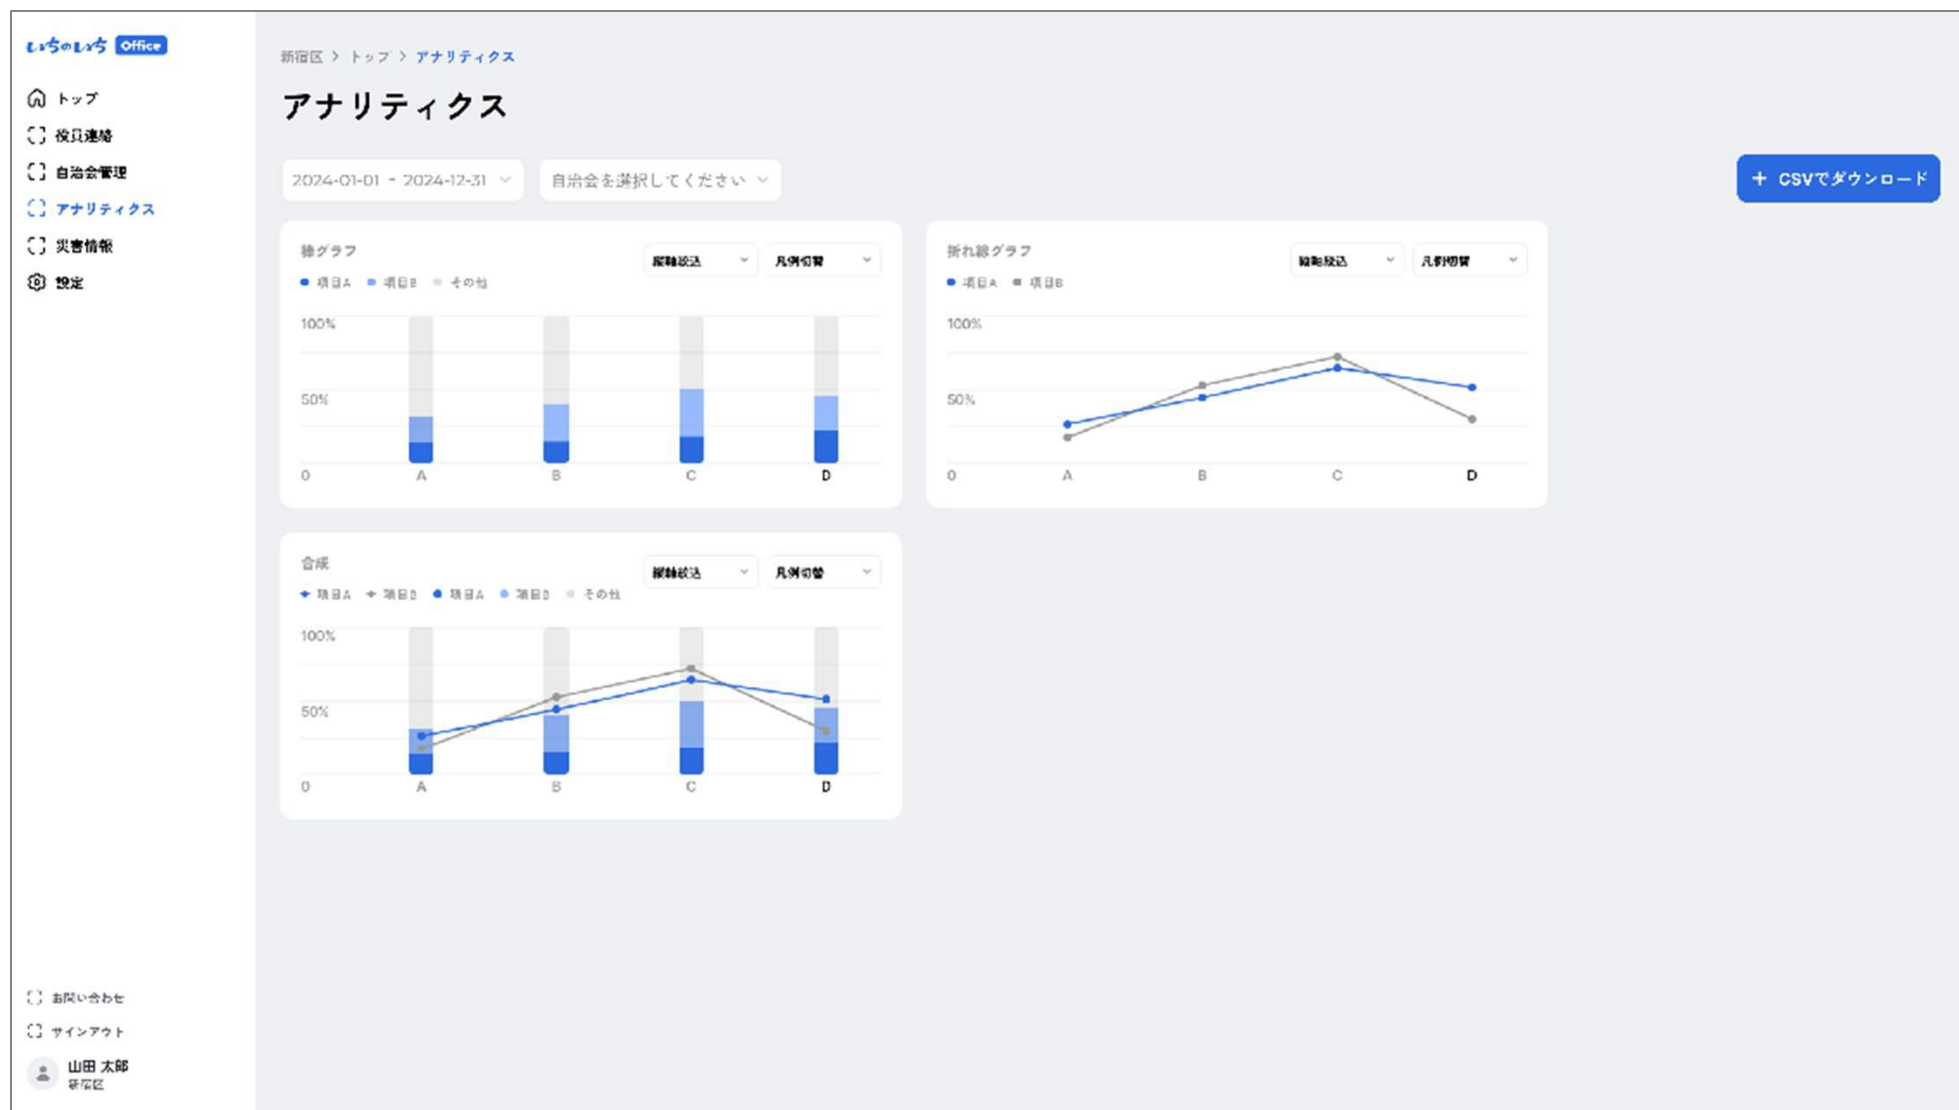

ご導入後の利用状況データをご確認いただけます