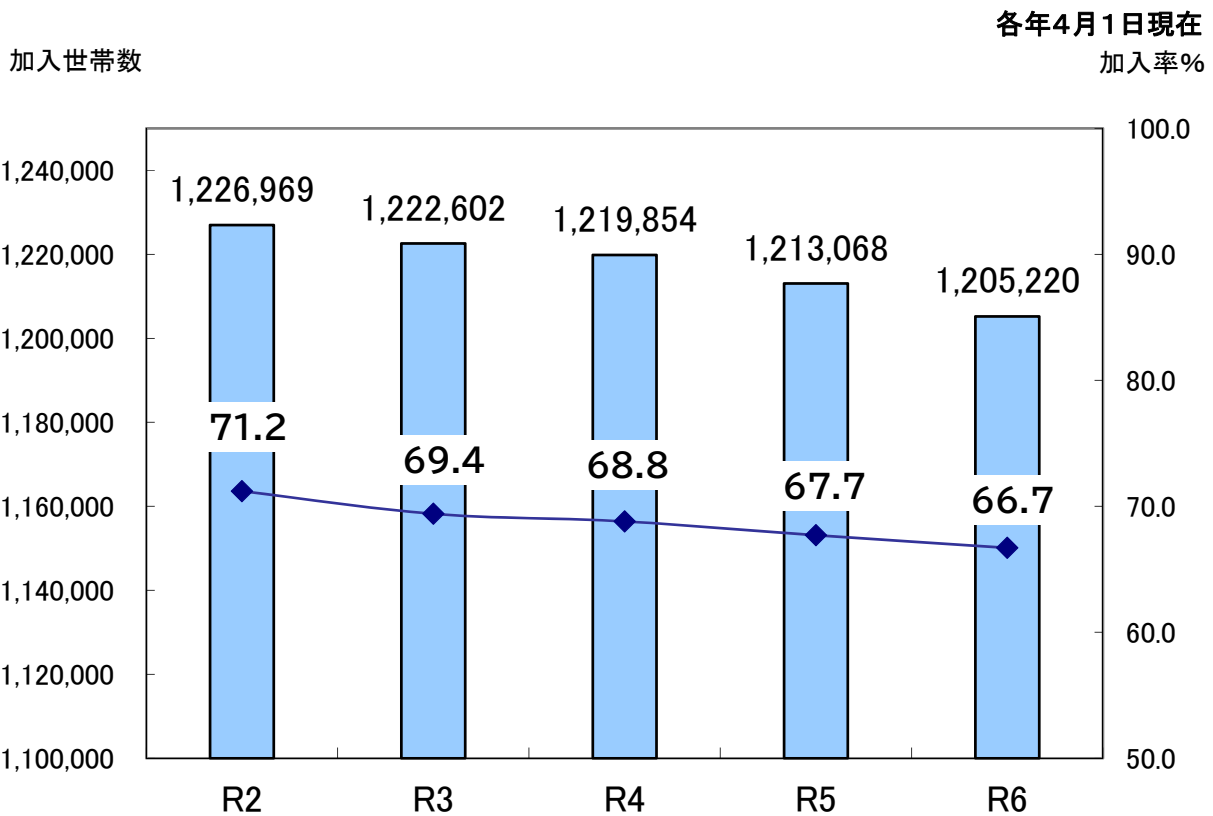

自治会町内会加入世帯及び加入率の推移

18 区別の自治会町内会加入率