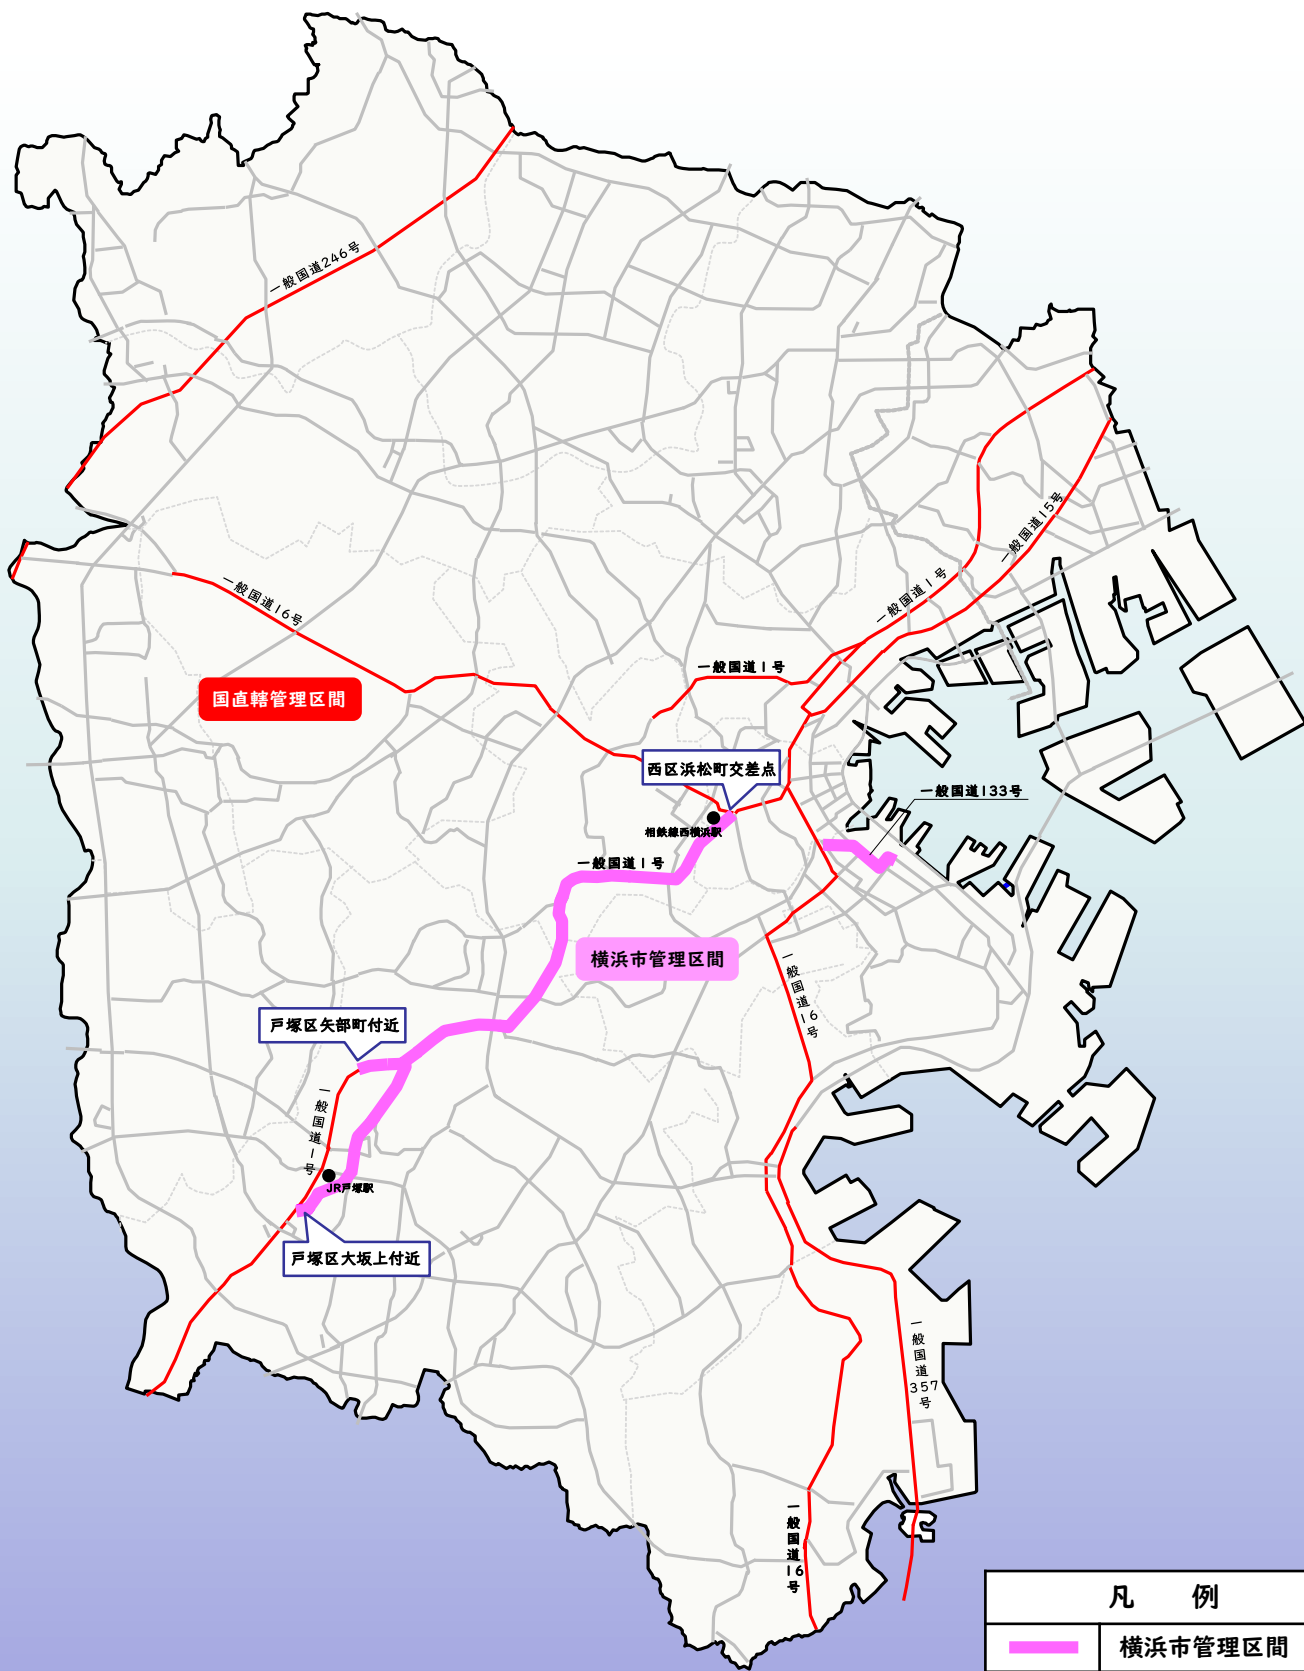

# 国道管理区分概略図

国直轄管理区間

横浜市管理区間

戸塚区矢部町付近

戸塚区大坂上付近

西区浜松町交差点

相模線西横浜駅

JR戸塚駅

凡 例	
	横浜市管理区間
	国直轄管理区間