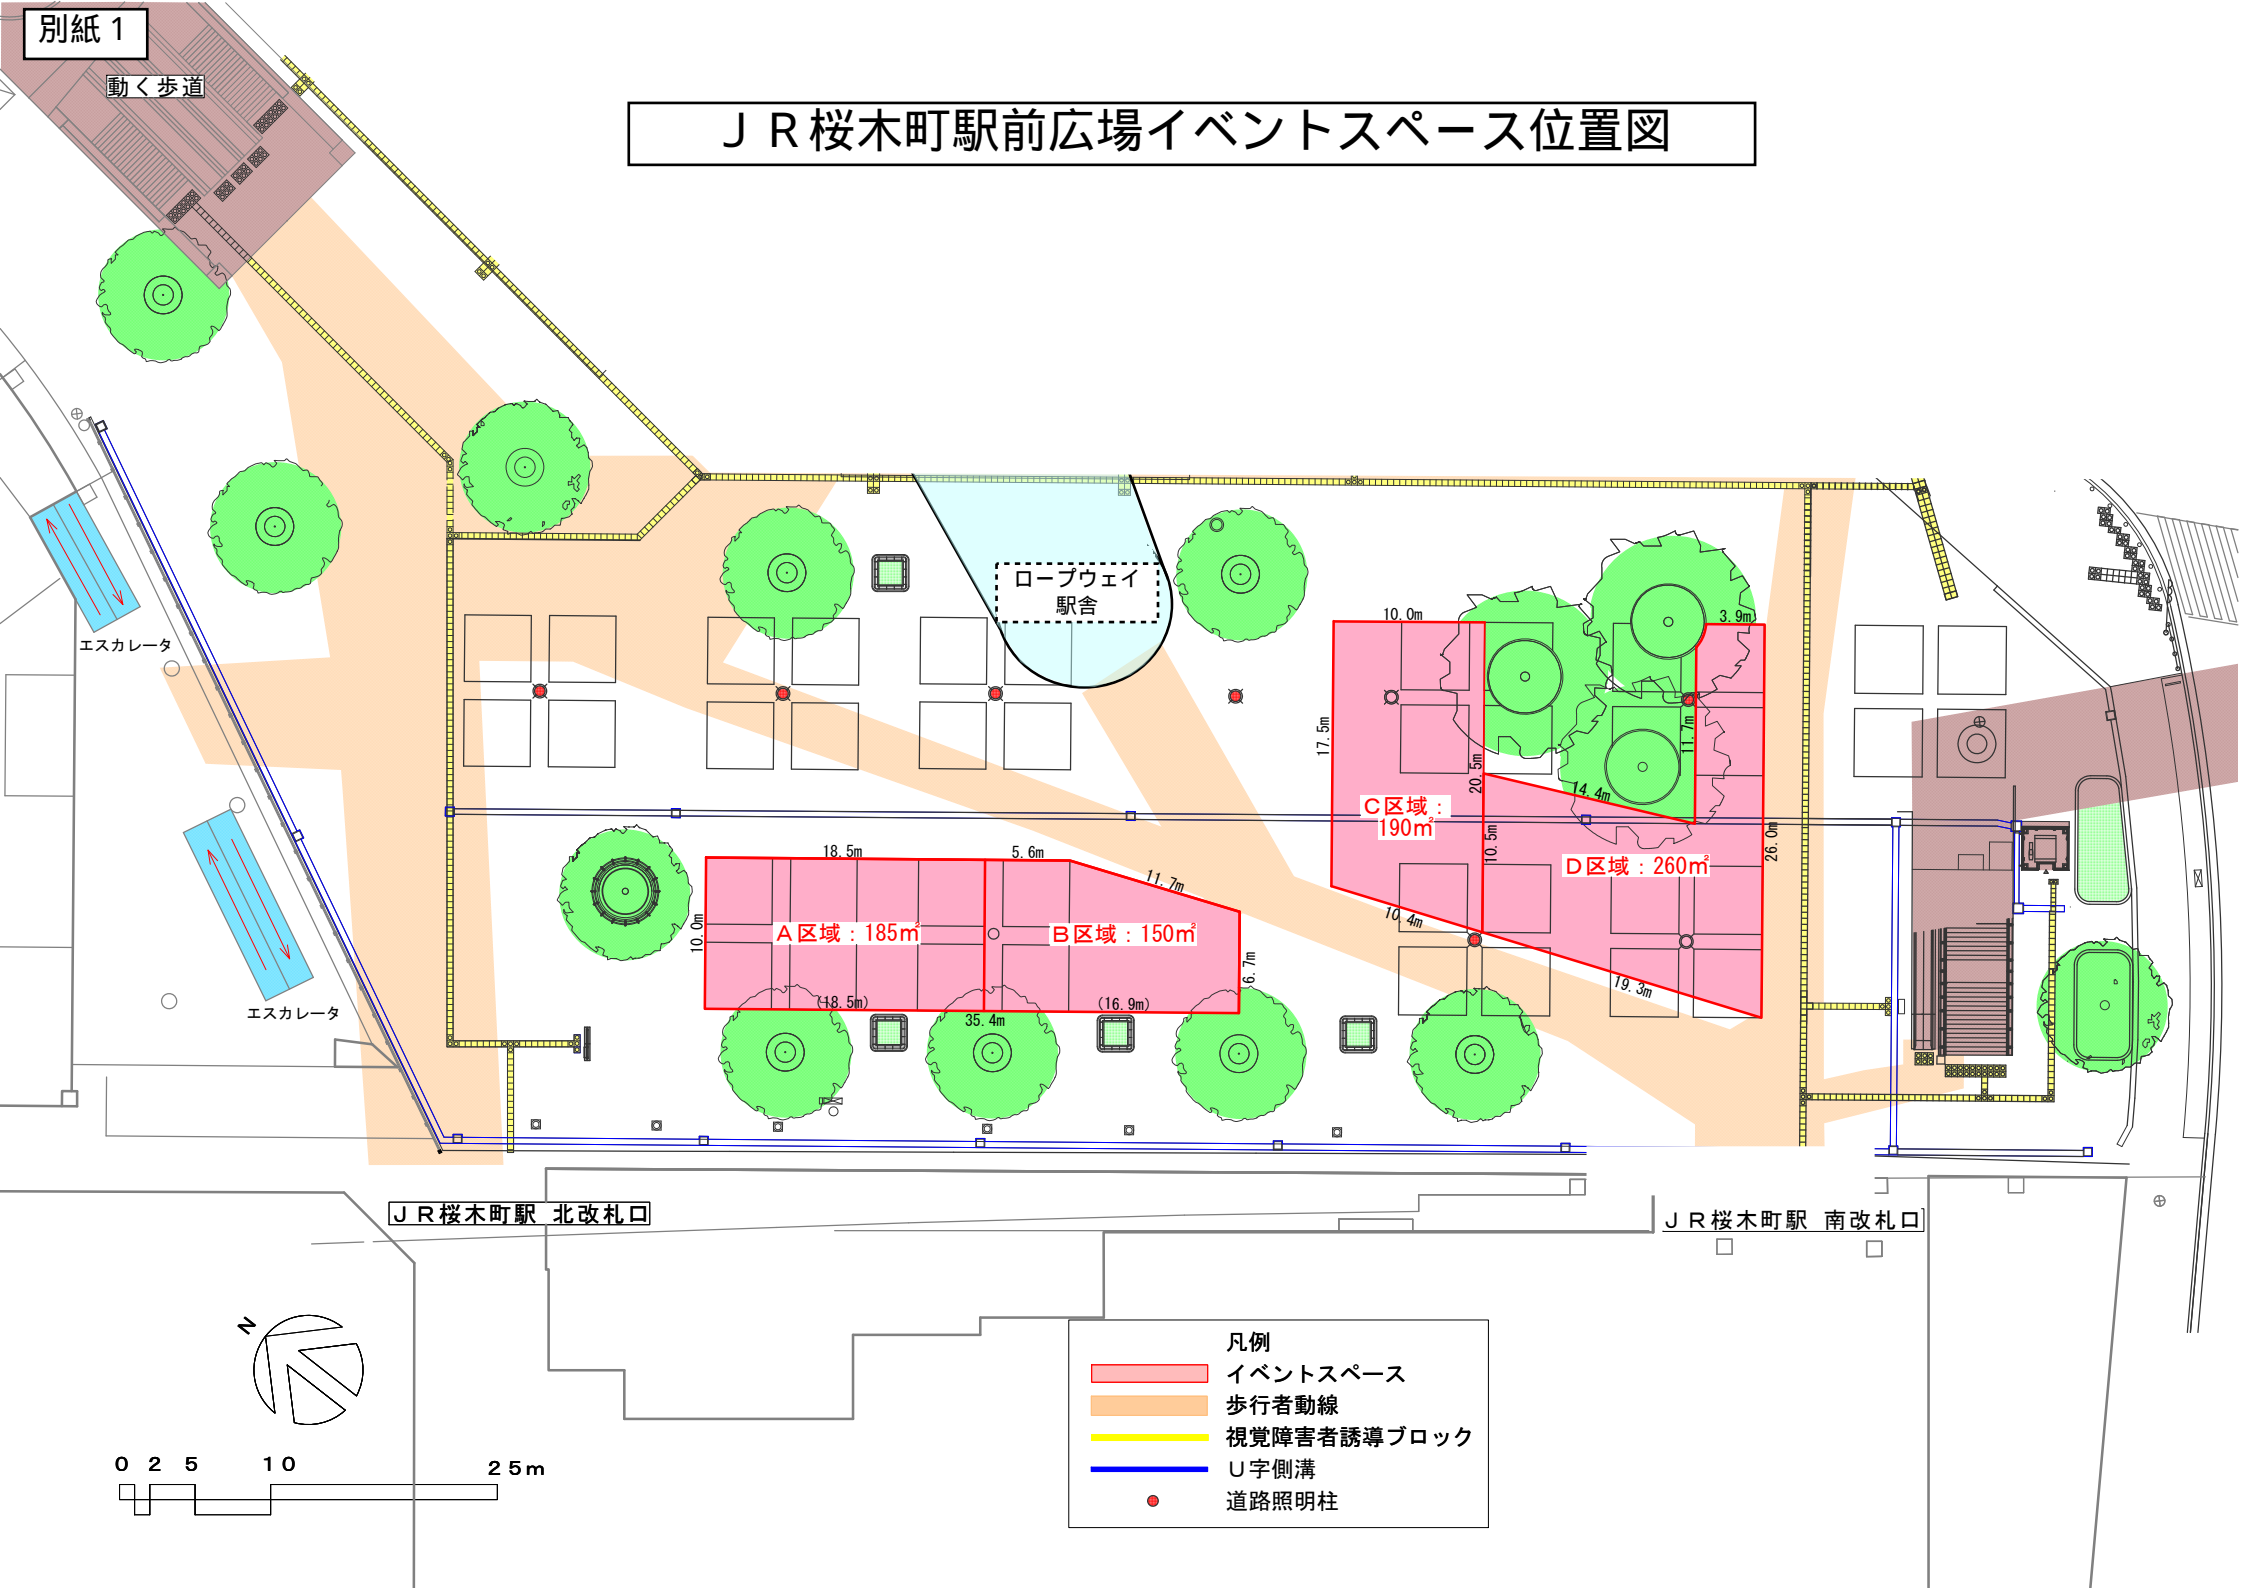

動く歩道

J R 桜木町駅前広場イベントスペース位置図

J R 桜木町駅 北改札口

J R 桜木町駅 南改札口

0 2 5 10 25m

- 凡例
- イベントスペース
 - 歩行者動線
 - 視覚障害者誘導ブロック
 - U字側溝
 - 道路照明柱