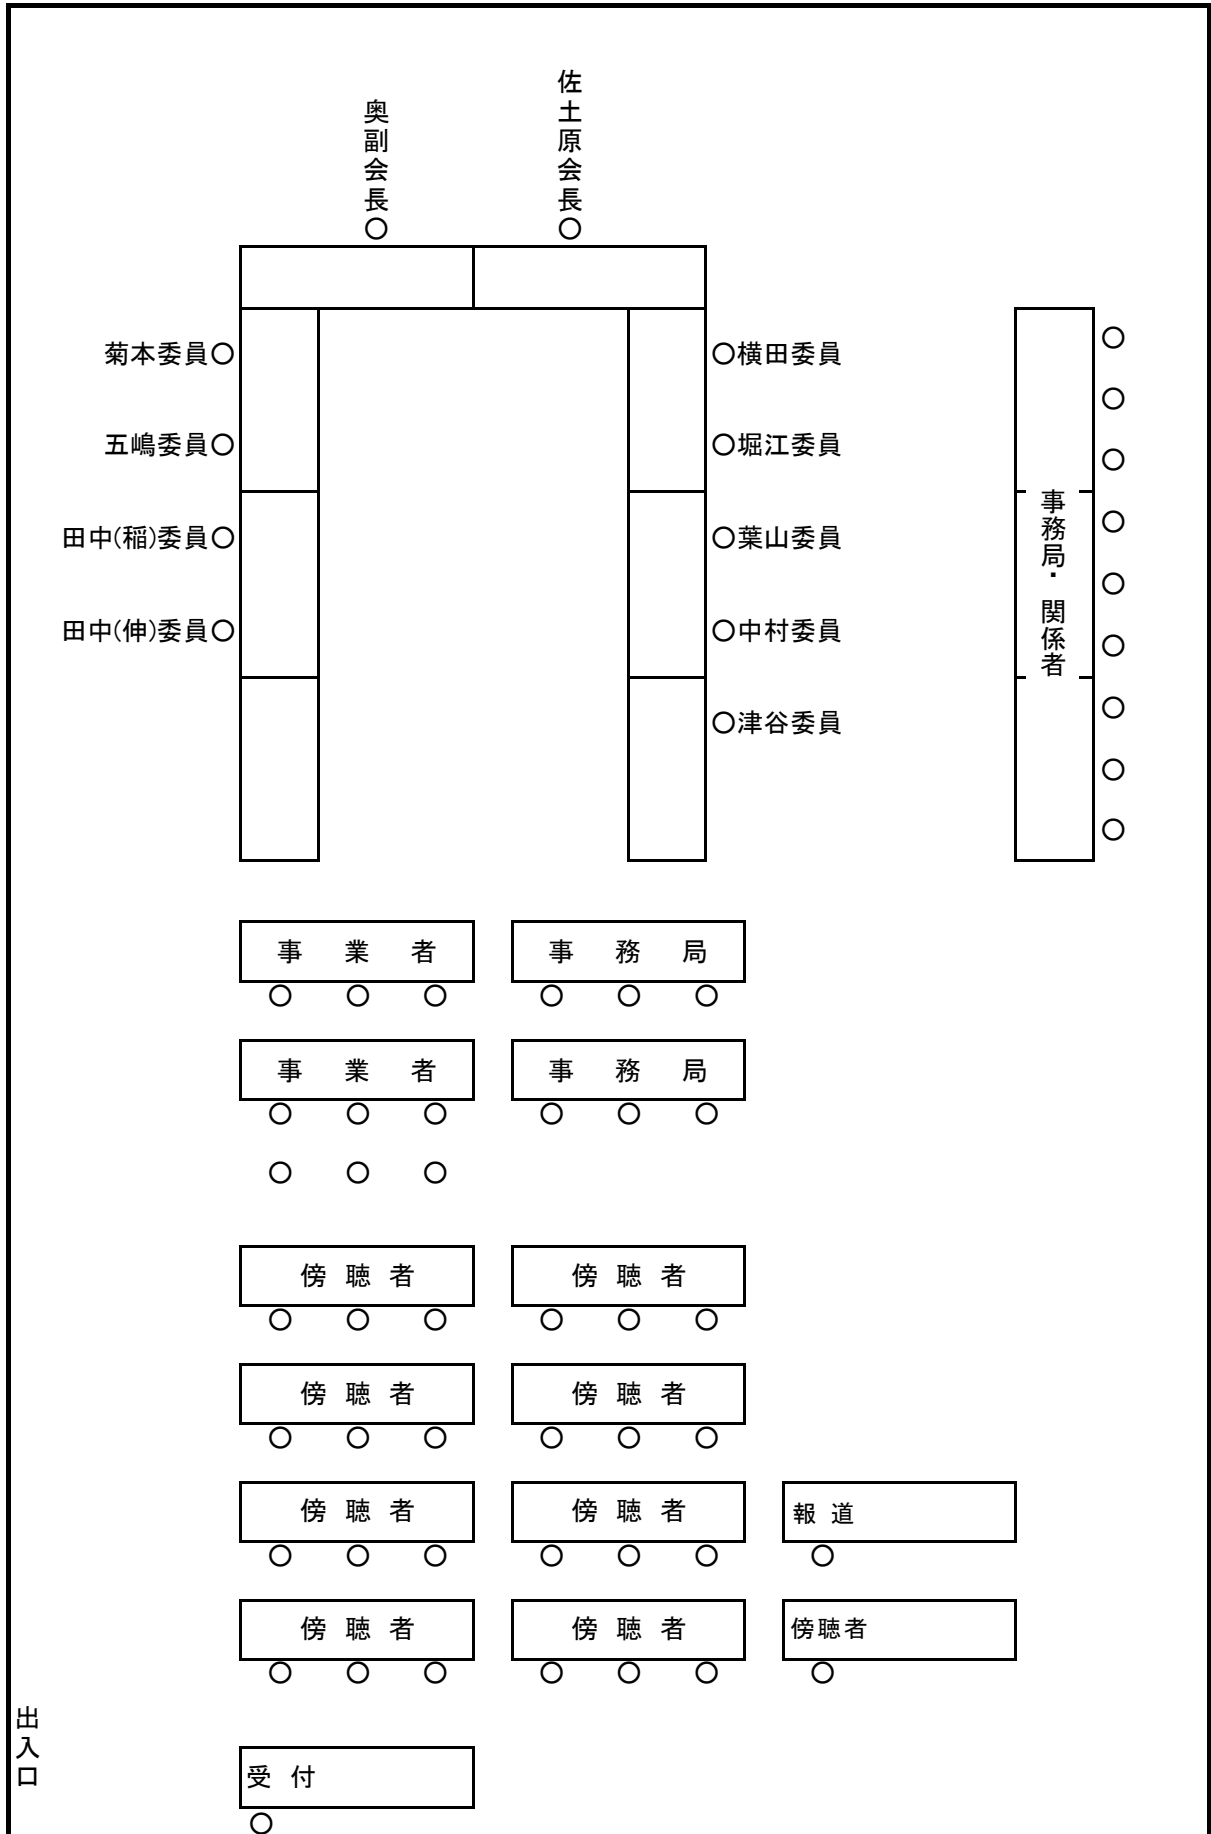

平成28年度 第20回 横浜市環境影響評価審査会 座席表

出入口