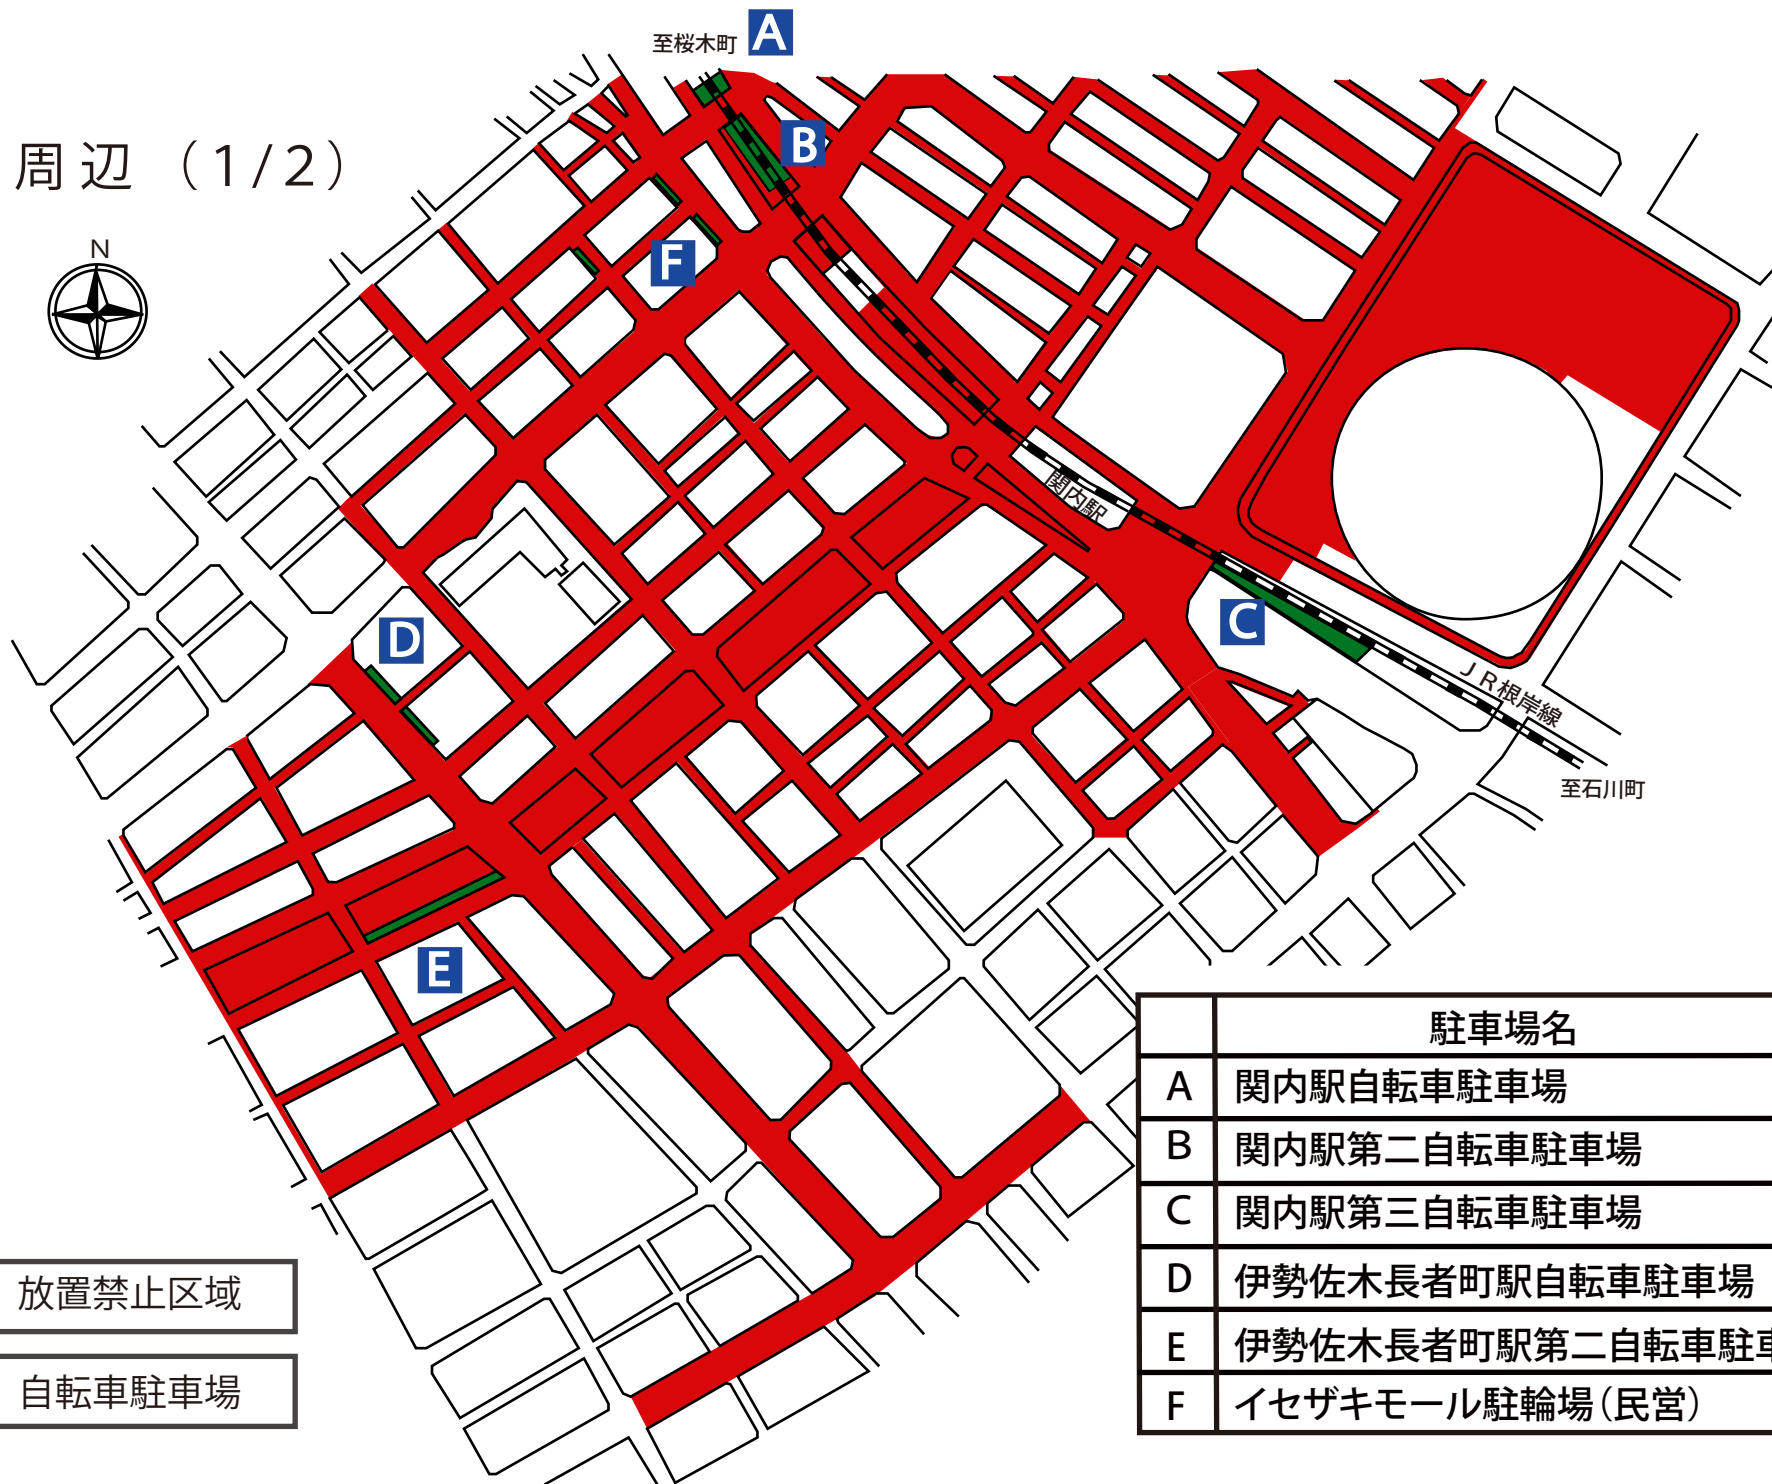

関内駅周辺 (1/2)

	放置禁止区域
	自転車駐車場

	駐車場名
A	関内駅自転車駐車場
B	関内駅第二自転車駐車場
C	関内駅第三自転車駐車場
D	伊勢佐木長者町駅自転車駐車場
E	伊勢佐木長者町駅第二自転車駐車場
F	イセザキモール駐輪場(民営)

	駐車場名
A	関内駅自転車駐車場
B	関内駅第二自転車駐車場
C	関内駅第三自転車駐車場
D	伊勢佐木長者町駅自転車駐車場
F	イセザキモール駐輪場(民営)

関内駅周辺 (2/2)

放置禁止区域
 自転車駐車場