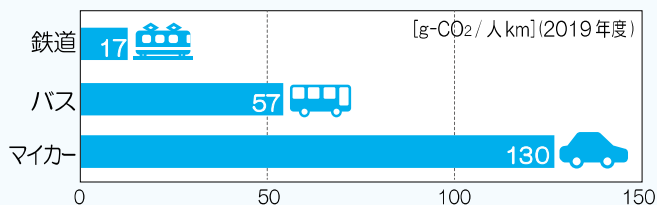

1人が1km 移動する際の移動手段別 二酸化炭素排出量

出典：国土交通省ホームページを参考に横浜市作成

バスに乗ることはSDGsなアクション

バスの積極的利用は、持続可能な開発目標 (SDGs) が目指すゴールの13「気候変動に具体的な対策を」に直結するだけでなく、マイカーによる交通渋滞の緩和や安定的なバスサービスの供給にもつながり、11「住み続けられるまちづくりを」にも関係しています。SDGsの理念である「誰ひとり取り残さない」社会を実現するために、1人ひとりの行動が大切です。

お問合せ先

横浜市都市整備局都市交通課	Tel 045-671-4128
鶴見区区政推進課	Tel 045-510-1680
横浜市営バス(横浜市コールセンター)	Tel 045-664-2525
東急バス(お客さまセンター)	Tel 03-6412-0190
川崎鶴見臨港バス(鶴見営業所)	Tel 045-571-4263

※掲載している情報は、2024年1月末時点の情報です。急遽変更になる場合もありますので、詳細は各バス事業者へご確認ください