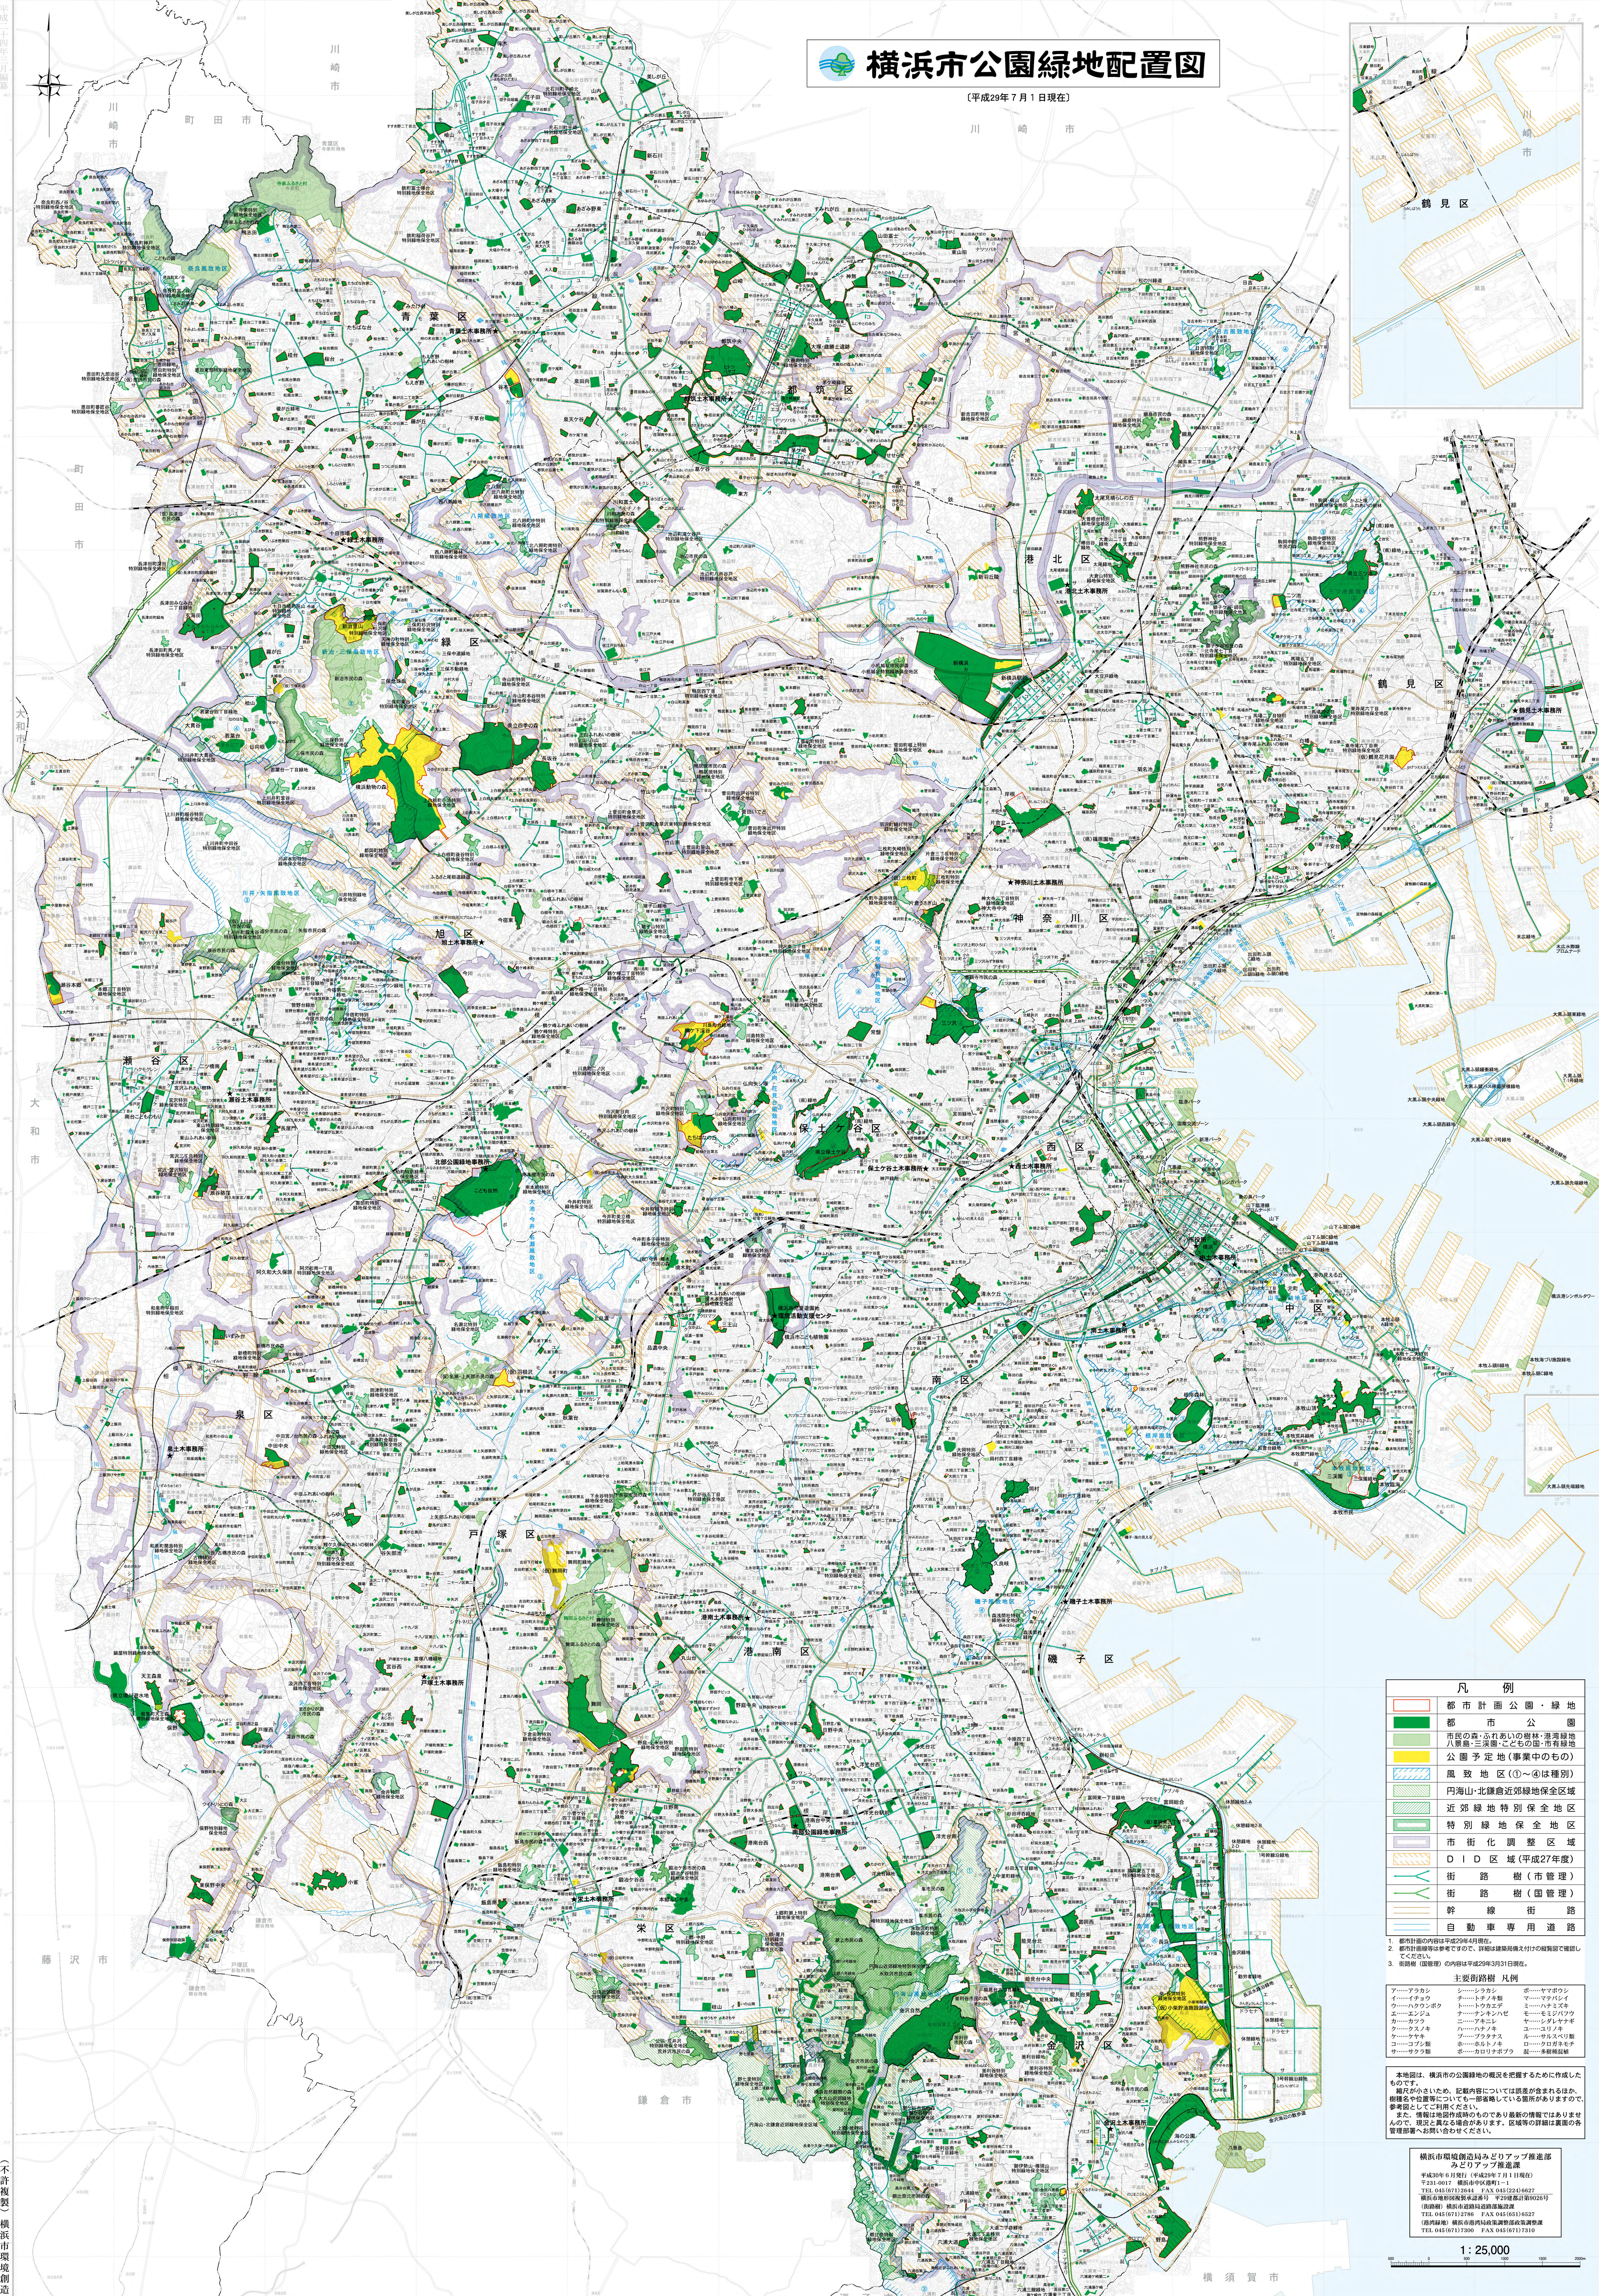

横浜市公園緑地配置図

〔平成29年7月1日現在〕

凡例

	都市計画公園・緑地
	都市公園
	市民の身近な緑の樹林・海岸緑地
	公園予定地(事業中のもの)
	風致地区(①~④は種別)
	円海山・北鎌倉近郊緑地保全地区
	近郊緑地特別保全地区
	特別緑地保全地区
	市街化調整区域
	DiD区域(平成27年度)
	街路樹(市管理)
	街路樹(国管理)
	幹線街路
	自動車専用道路

1. 都市計画の内容は平成29年4月現在。
2. 都市計画決定後変更された内容(変更届出)は記載していません。
3. 街路樹(国管理)の内容は平成29年3月31日現在。

主要街路樹 凡例

アール・カクタ	シラカバ	ホトトギス
イロハモミ	ササギ	フタバタナ
ウツクスギ	サザナギ	フタバタナ
エドヒガナ	ササキ	フタバタナ
クサキ	ササキ	フタバタナ
コナラ	ササキ	フタバタナ
コナラ	ササキ	フタバタナ
コナラ	ササキ	フタバタナ
コナラ	ササキ	フタバタナ
コナラ	ササキ	フタバタナ

横浜市場場創造局みどりアップ推進部
〒231-0017 横浜市中区横須賀1-1
TEL 045(67)7316 FAX 045(67)6527
横浜市環境創造局みどりアップ推進部 〒230-0295
横浜市西区南幸2-1-1
TEL 045(67)7316 FAX 045(67)6527
TEL 045(67)7300 FAX 045(67)7310

1:25,000