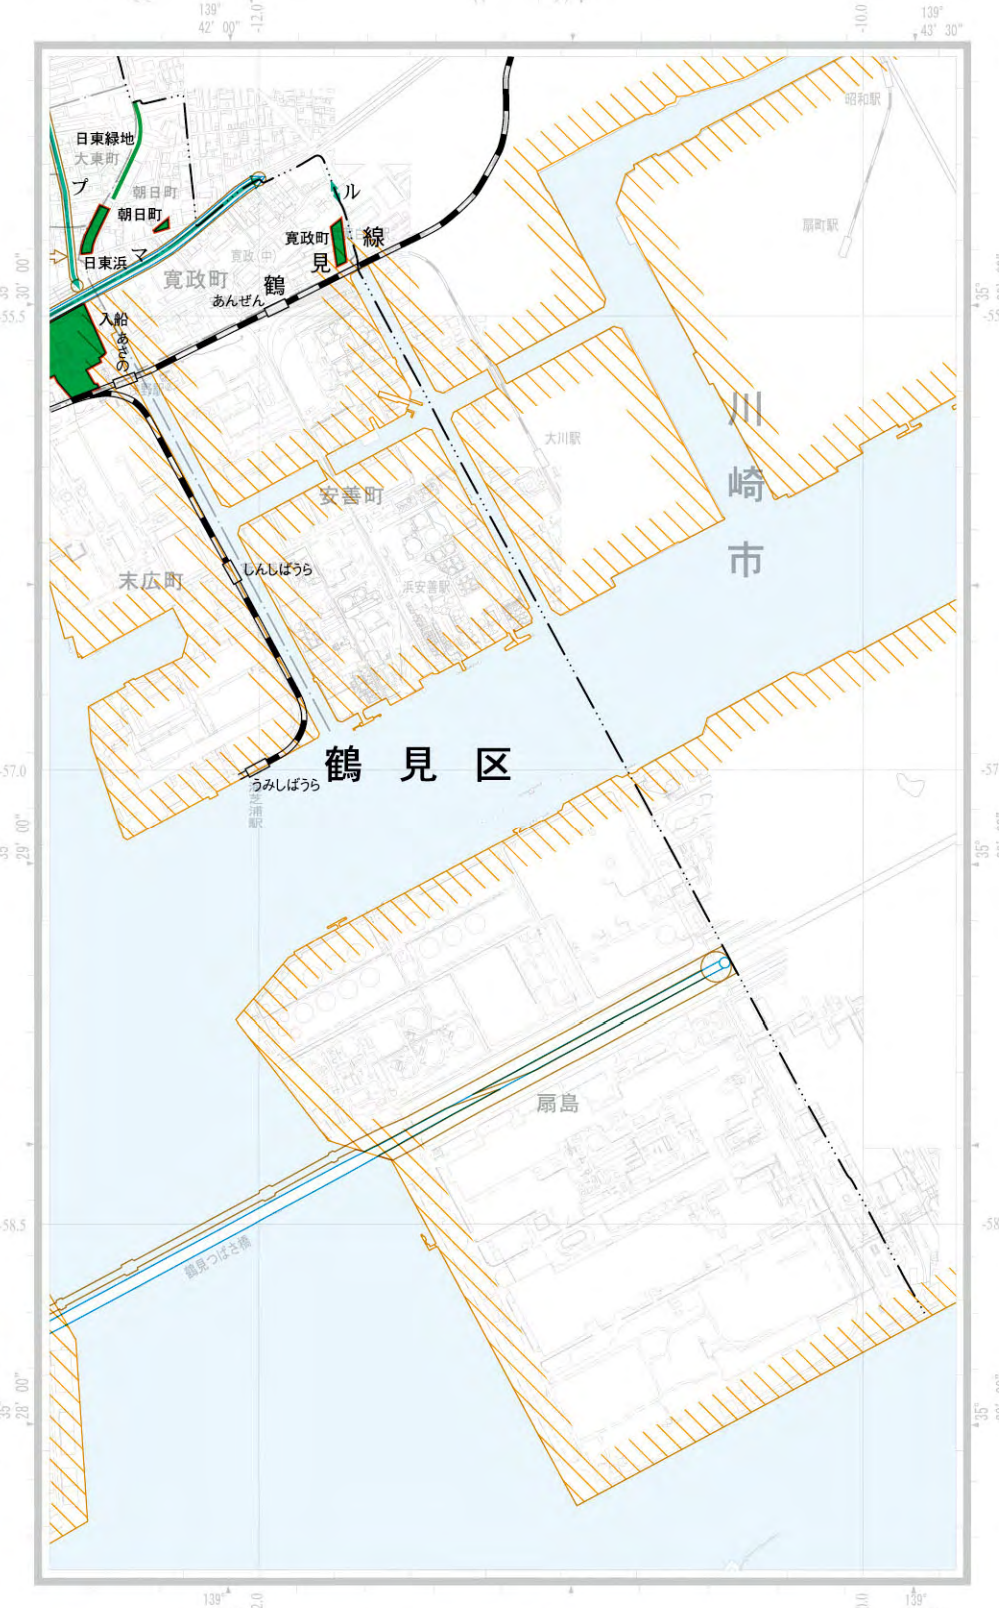

横浜市公園緑地配置図

〔平成29年7月1日現在〕

凡例

	都市計画公園・緑地
	都市公園
	市民の身近な緑の樹林・海岸緑地
	公園予定地(事業中のもの)
	風致地区(①~④は種別)
	円海山・北鎌倉近郊緑地保全地区
	近郊緑地特別保全地区
	特別緑地保全地区
	市街化調整区域
	DiD区域(平成27年度)
	街路樹(市管理)
	街路樹(国管理)
	幹線街路
	自動車専用道路

1. 都市計画の内容は平成29年4月現在。
2. 都市計画決定後変更された内容(変更届出)は記載していません。
3. 街路樹(国管理)の内容は平成29年3月31日現在。

主要街路樹 凡例

アール・カクタ	シラカバ	ホトトギス
イロハモミ	ササギ	フタバタナ
ウツクスギ	サザナギ	フタバタナ
エドヒガナ	ササキ	フタバタナ
クサキ	ササキ	フタバタナ
コナラ	ササキ	フタバタナ
コナラ	ササキ	フタバタナ
コナラ	ササキ	フタバタナ
コナラ	ササキ	フタバタナ
コナラ	ササキ	フタバタナ

横浜市場場創造局みどりアップ推進部
〒231-0017 横浜市中区横須賀1-1
TEL 045(67)7316 FAX 045(67)6527
横浜市環境創造局みどりアップ推進部 〒230-0295
横浜市西区南幸2-1-1
TEL 045(67)7316 FAX 045(67)6527
TEL 045(67)7300 FAX 045(67)7310

1:25,000