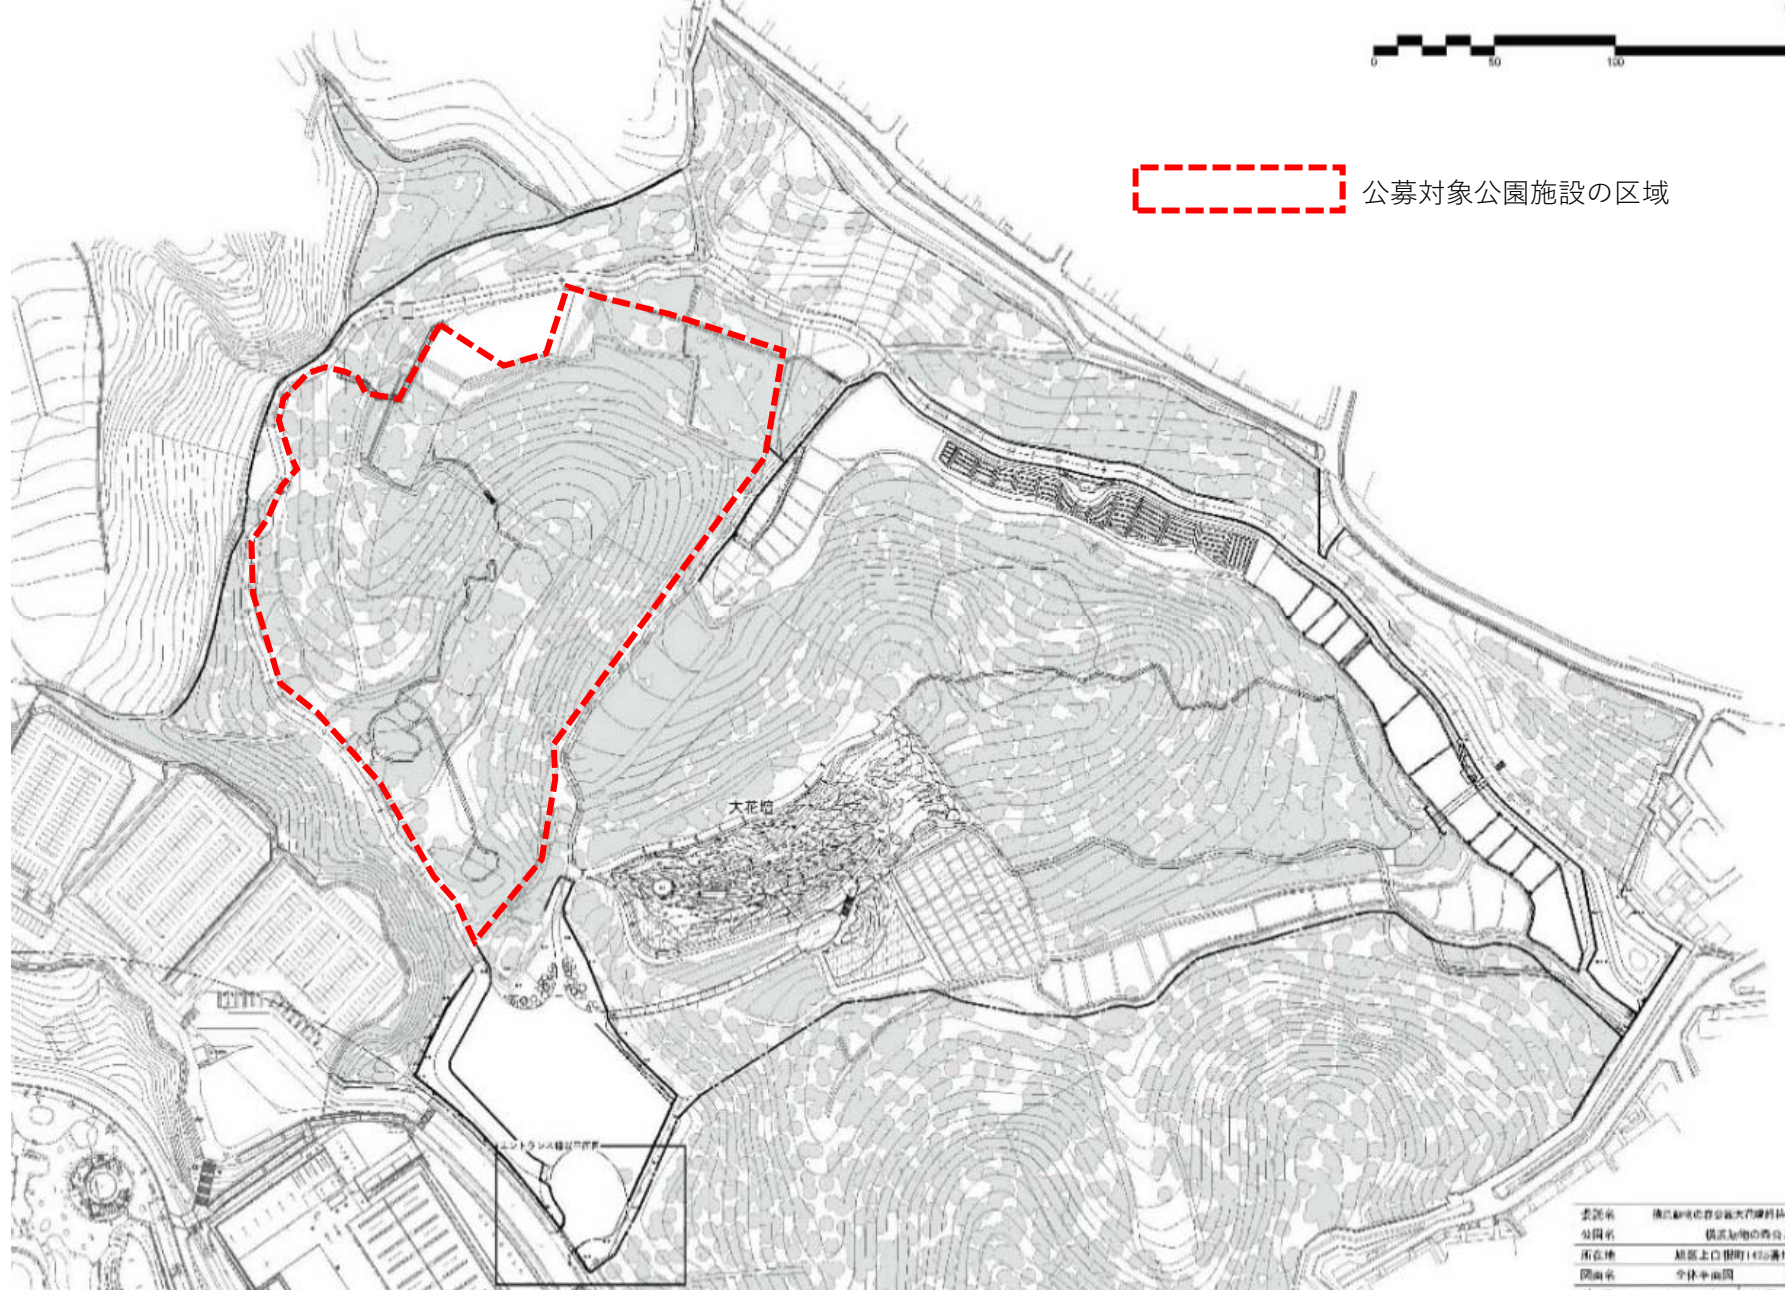

① 森を楽しむゾーン（遊戯施設の設置）

 公募対象公園施設の区域

委託先	株式会社 森の自然館 大花館 株式会社
公園名	大花館の森公園
所在地	東京都目黒区目黒
図面名	全体平面図
番号	01

②正面入口広場平面図