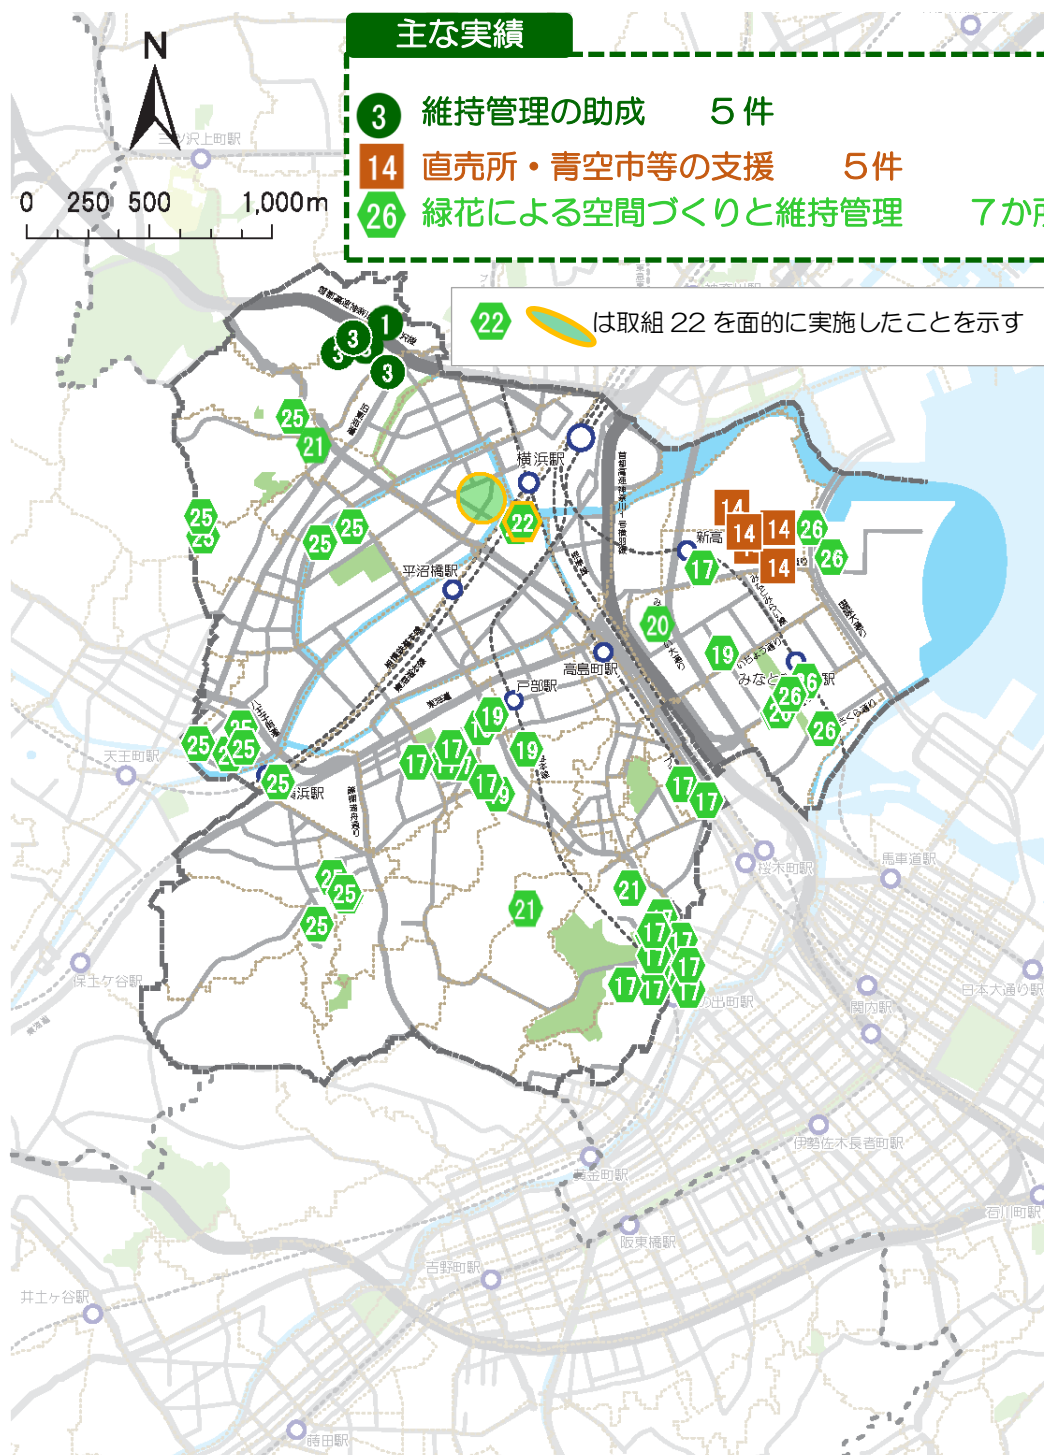

西区

〈凡例〉	
● 次世代につなぐ森を育む	特別緑地保全地区
■ 農を感じる場をつくる	市民の森・ふれあいの樹林
◆ 実感できる緑や花をつくる	公園緑地
(凡例内の番号は、取組番号を示します)	— 主な道路
	— 高速道路
	-○- 鉄道・鉄道駅