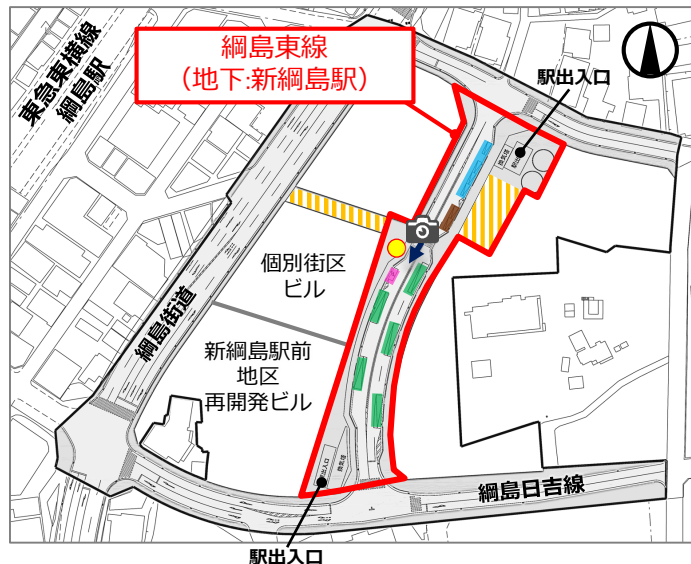

③平面式駐輪場

現在、築造工事が終盤に差し掛かり、駐輪場の形が見えてきています。令和5年3~4月頃に機械式駐輪場に先行してオープン予定です。機械式駐輪場に格納できない規格の自転車等をご利用の方々にも、お使いいただける駐輪場です。

綱島東線の下水道施設等の工事を開始しました

新綱島駅（地下駅）の地上部分には、**新しい道路「綱島東線」を整備します**。地下の新綱島駅のしゅん工が近づき、駅上部の綱島東線の下水道施設等の工事を開始しています。

綱島東線にはバス乗降場を5箇所整備し、現在綱島駅を発着しているバスの半数（約450台）が移動する予定で、地域の課題となっていた周辺道路の交通渋滞の解消につなげます。また、タクシー乗降場や身体障害者用乗降場、地域イベント等に活用できる広場も整備予定です。

なお、綱島東線の全面開通は令和5年度中を予定しており、令和5年3月18日の新綱島駅開業時点では、仮設歩道を設置して駅利用者の歩行空間を確保します。ご利用の皆さまにはご不便をおかけしますが、工事を安全に進めてまいりますので、ご理解の程よろしくお願いたします。