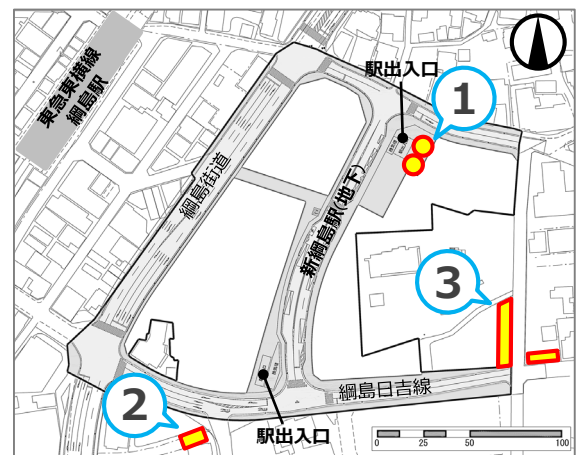

駐輪場関連施設の工事が進んでいます

現在、**新網島駅前の地下機械式駐輪場(2基)**と、**網島日吉線沿いの平面式駐輪場の整備工事を**行っています。また、これらの新しい駐輪場の管理事務所も令和5年1月に工事が完了しました。新設する駐輪場は、今後、令和5年度にかけて段階的にオープンする予定です。新網島駅へのアクセスも良く、地域の利便性向上に寄与します。

①地下機械式駐輪場

現在、駐輪場の躯体(くたい)となる部分(右図赤色の箇所)の工事が完了し、引き続き地下構造物の工事を進めます。(詳細なオープン時期は調整中です)

躯体(鋼矢板)の工事完了後の様子

↓各施設の位置

②駐輪場管理事務所

令和5年1月に建物が完成しました。網島東口の街並みデザインのテーマである「和モダン」や周辺環境との調和を意識し、木目調や落ち着いた色彩(グレー系)を採用しています。今後、新しい駐輪場のオープンに合わせて稼働を開始し、車検(機械式駐輪場に格納できる規格かの検査)や、定期利用の登録受付などを行う予定です。

令和4年6月から網島東口再開発協議会事務所を解体し、管理事務所を新設しました。