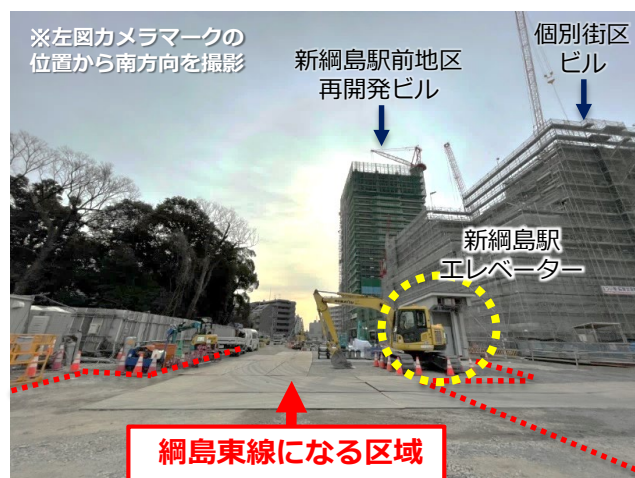

1. 【←凡例】
2. 駅エレベーター
   - タクシー乗降場
   - 身体障害者用乗降場
   - 一般車乗降場
   - バス乗降場
   - 広場空間

令和4年12月7日には、神奈川区の山内ふ頭に綱島東線の線形を白線で再現し、バスや一般車の通行をシミュレーションしました。バスの発着や車両のすれ違いを確認し、開通に向けた調整を行っています。