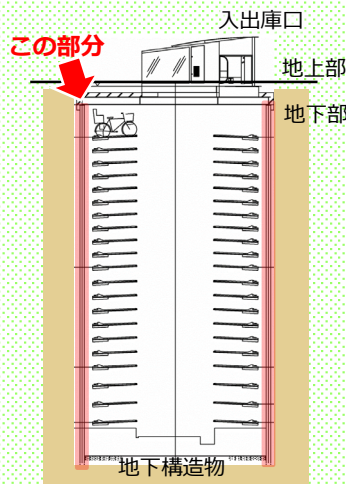

網島駅東口周辺

まちづくりニュース

第10号

編集・発行
横浜市都市整備局
網島駅東口周辺開発事務所
〒223-0053
横浜市港北区
網島西1丁目8番9-501号
電話 045-531-9600
FAX 045-531-9605

ごあいさつ

令和5年最初のまちづくりニュースの発行となりました。今年、3月18日に東急新横浜線新網島駅の開業、10月には新網島駅前地区再開発ビルのしゅん工を控え、これまで進めてきたまちづくりが一つの節目を迎えます。地域の皆さまが安心して快適に生活でき、また、多くの方が訪れるまちを目指し、今年も網島駅東口周辺のまちづくりに取り組んでまいりますので、よろしくお願いいたします。

駐輪場関連施設の工事が進んでいます

現在、**新網島駅前の地下機械式駐輪場(2基)**と、**網島日吉線沿いの平面式駐輪場の整備工事を**行っています。また、これらの新しい駐輪場の管理事務所も令和5年1月に工事が完了しました。新設する駐輪場は、今後、令和5年度にかけて段階的にオープンする予定です。新網島駅へのアクセスも良く、地域の利便性向上に寄与します。

①地下機械式駐輪場

現在、駐輪場の躯体(くたい)となる部分(右図赤色の箇所)の工事が完了し、引き続き地下構造物の工事を進めます。(詳細なオープン時期は調整中です)

躯体(鋼矢板)の工事完了後の様子