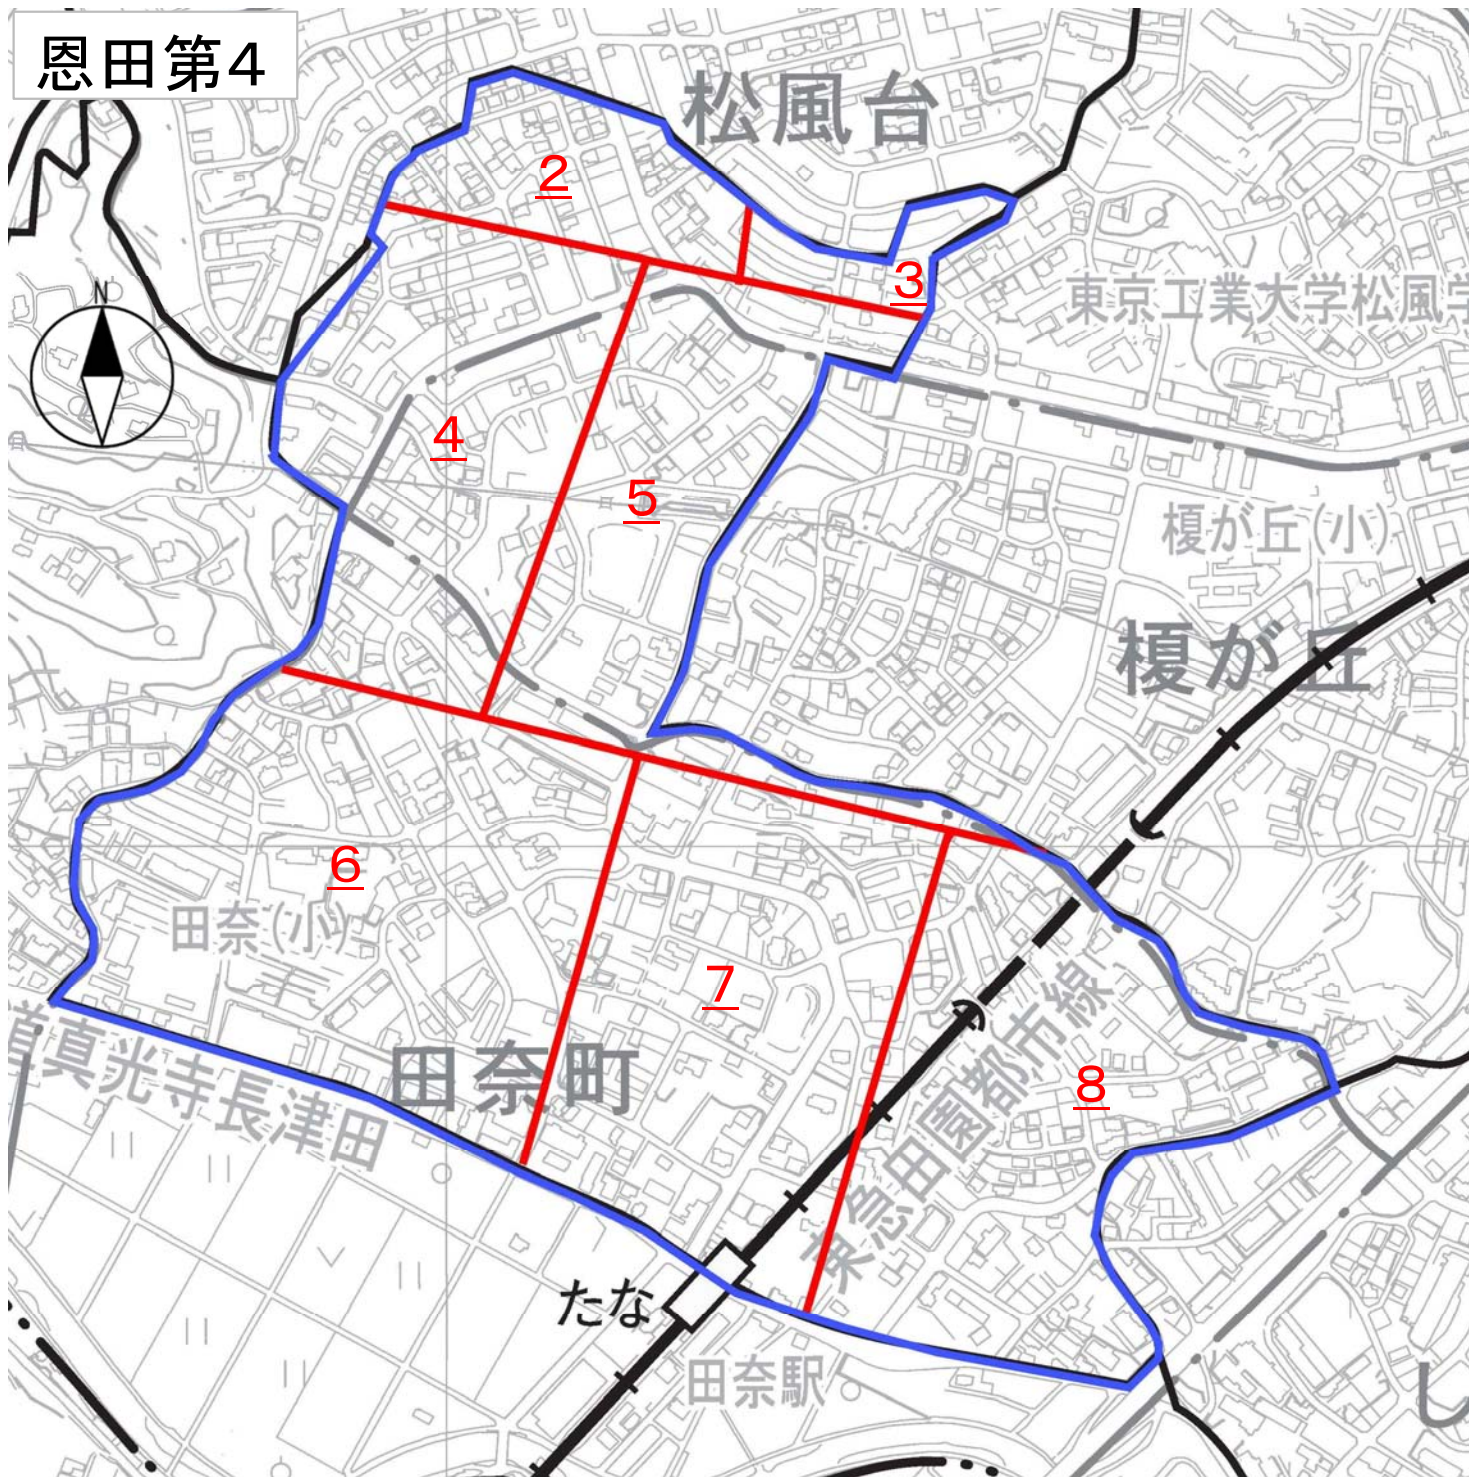

恩田第4

この頁は当地区の索引図（頁照合用）として本市職員が作成したものです。

□赤字は、頁（ページ）番号になります。

□青線は、この索引図の黒実線又は緑実線が区画整理の区域線と大きく異なる場合に、目安として明示したものです。

恩田第四地区画

X=60.700 +

松風台

恩田第四地区画地确定測量图

縮尺: 五百分之一

風台

图田方四其,三①

田奈町

恩田物其, 三 (2)

田田图